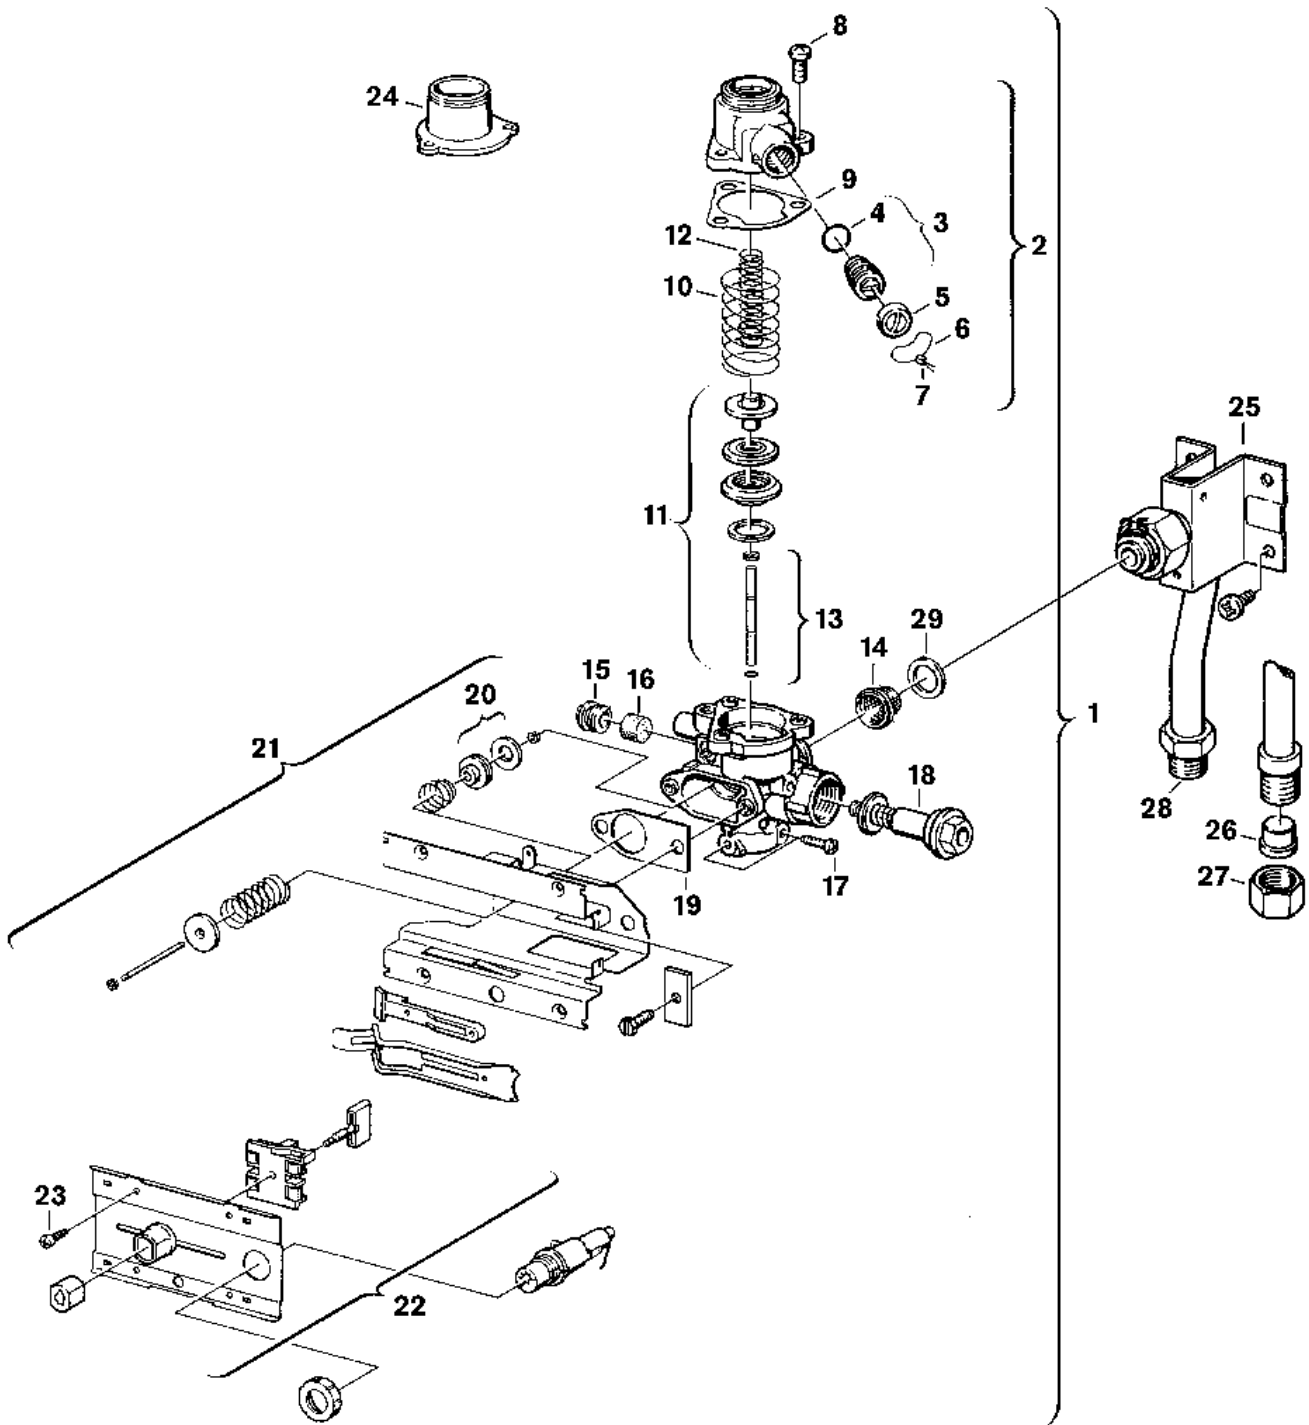

Explosionszeichnung

65049-4J

Ersatzteile

Pos.	Bestellnummer	Bezeichnung	Anmerkung	Preisgruppe
1	8 707 011 028 0	Gasarmatur		50
2	8 705 205 069 0	Drosselgehäuse		33
3	8 703 404 097 0	Einstellschraube		13
4	8 700 205 001 0	O-Ring 10x2,5 (10x)		19
5	8 700 505 001 0	Kappe (10x)		17
6	8 704 702 001 0	Plombierdraht (10x)		11
7	1 903 240 000 0	Plombe (10x)		12
8	8 743 401 002 0	Schraube (10x)		12
9	8 701 004 001 0	Dichtung (10x)		16
10	8 704 603 118 0	Druckfeder		11
11	8 708 500 244 0	Gasventil (2)		28
12	8 704 603 067 0	Druckfeder		12
13	8 703 101 057 0	Ventilstift		13
14	8 700 507 002 0	Gassieb (10x)		15
15	8 703 406 144 0	Verschlussschraube		10
16	8 703 203 001 0	Zündgasfilter (10x)		17
17	8 703 401 051 0	Schraube (10x)		12
18	8 707 201 012 0	Magneteinsatz		27
19	8 701 004 020 0	Dichtung (10x)		12
20	8 708 500 239 0	Ventilteller		13
21	8 708 008 009 0	Schaltergehäuse		25
22	8 701 000 104 0	Führungsplatte		20
23	2 910 612 424 0	Schraube DIN7981 4,2x9,5 (10x)		11
25	8 700 705 422 0	Gaszuführungsrohr		32
26	2 916 673 007 0	Klemmring (10x)		20
27	8 703 301 010 0	Mutter		11
29	8 700 103 014 0	Dichtscheibe (10x)		12
	7 703 309 026	Gasart-Umbausatz 21,31>23		41