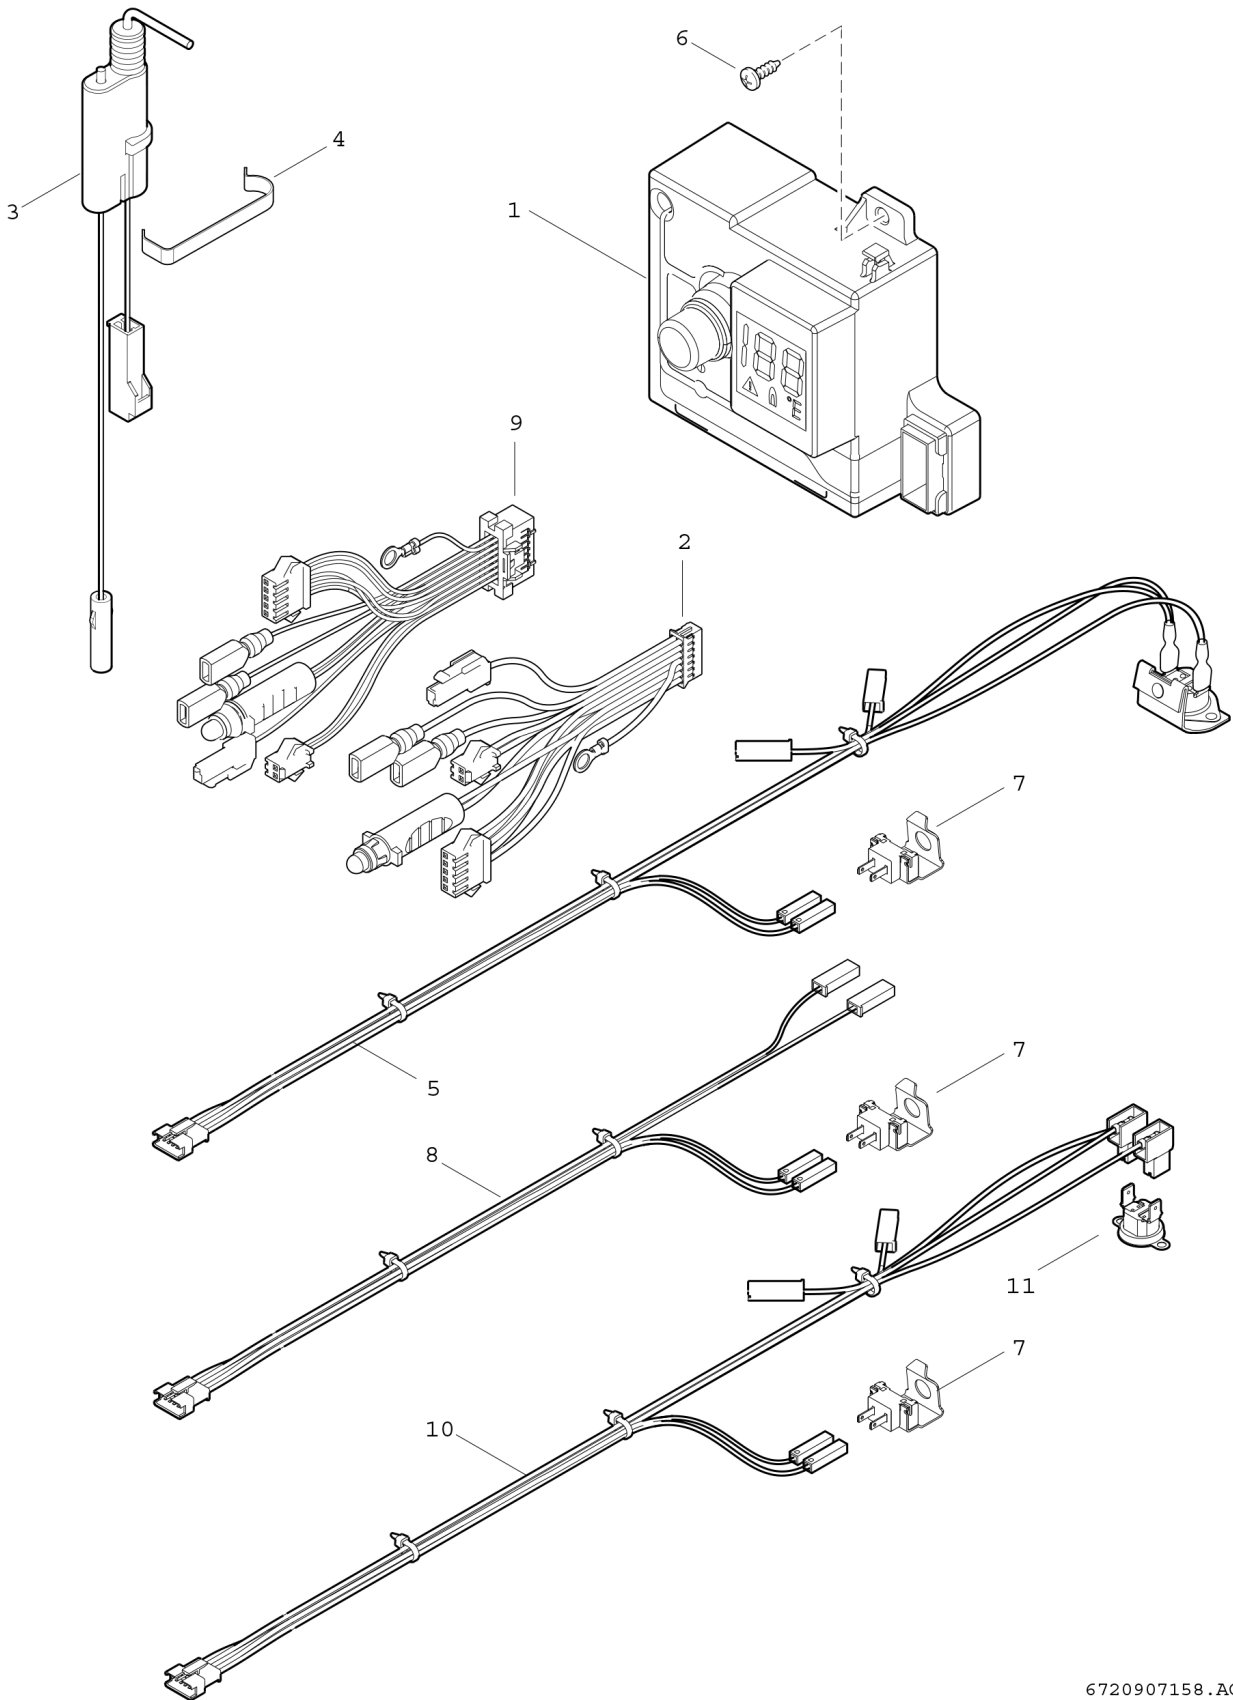

Explosionszeichnung

6720907158.AC

Ersatzteile

Pos.	Bestellnummer	Bezeichnung	Anmerkung	Preisgruppe
1	8 738 715 673	Zündbaustein	Funktioniert nur mit Kabel (Posi.9)	41
2	8 704 401 265 0	Kabelbaum	<=FD310 (2013.10)	20
3	8 708 107 013 0	Zündbolzen		16
4	8 701 300 010 0	Klammer (10x)		22
5	8 707 206 416 0	Abgasüberwachung		25
6	2 910 612 410 0	Schraube DIN7981 F ST3,5X9,5 A3K (10x)		11
7	8 700 400 026 0	Temperaturfühler		22
9	8 704 401 405 0	Kabelbaum	FD >=311 <=657 (2013.11 - 2016.09)	18
9	8 738 715 675	Kabelbaum	FD >=658 (2016.10)	18
10	8 704 401 307 0	Kabelbaum		18
11	8 738 712 314	Temperaturfühler		15