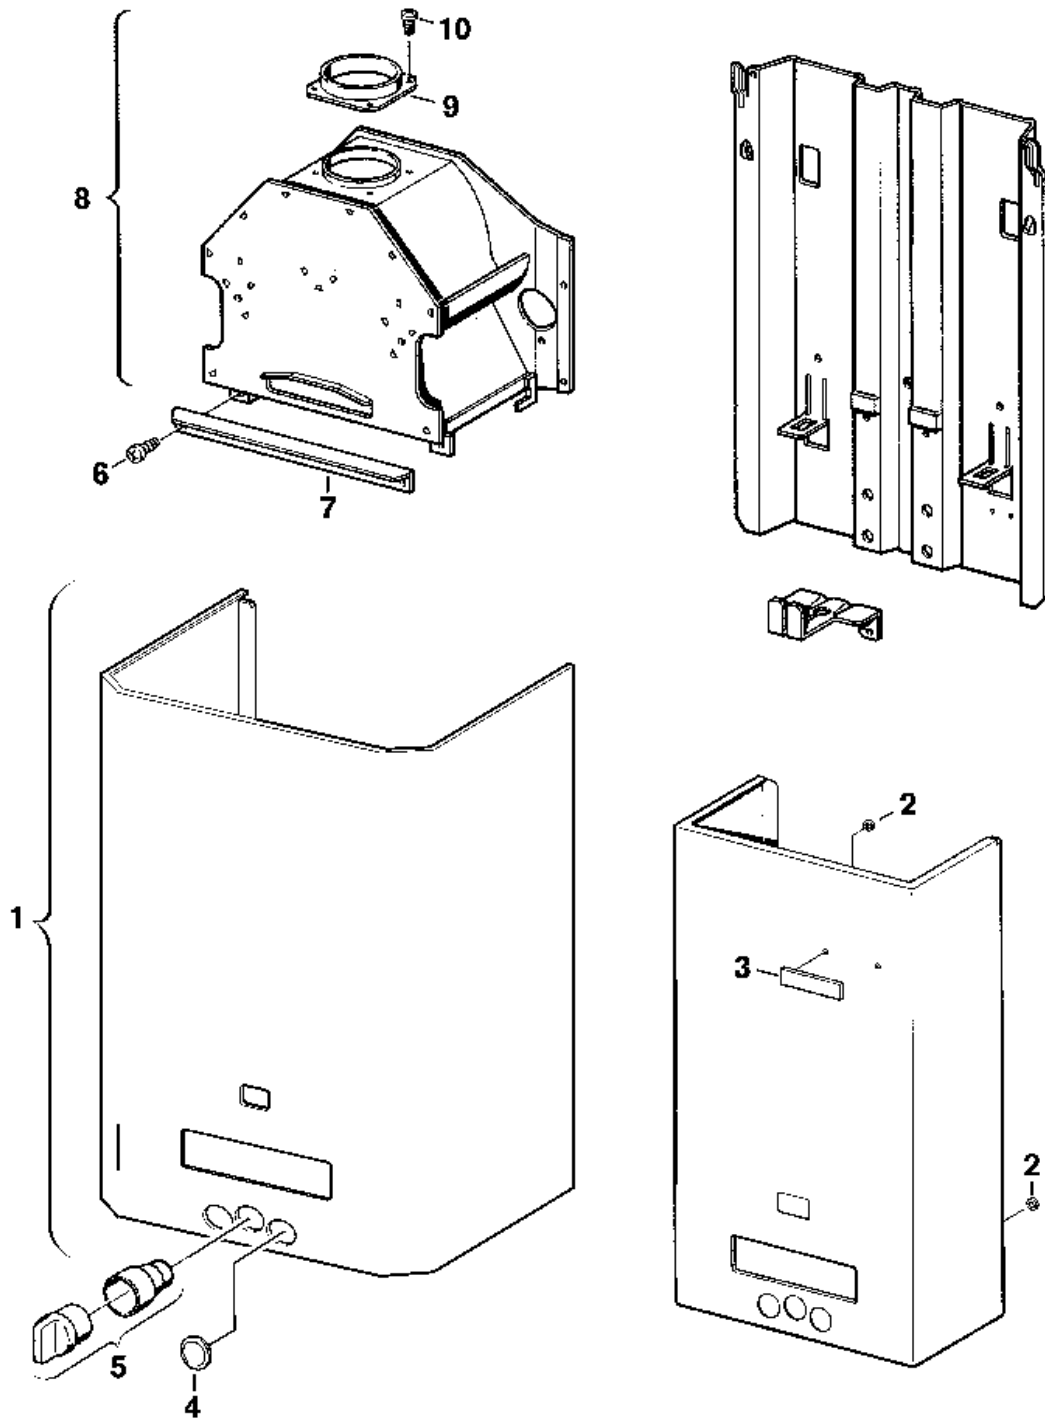

Explosionszeichnung

65051-1J

Ersatzteile

Pos.	Bestellnummer	Bezeichnung	Anmerkung	Preisgruppe
1	8 705 401 995 0	Mantel	für Direkt-u. Fernzapfer	42
2	8 740 107 003 0	Scheibe (10x)		11
3	8 701 103 029 0	Warenzeichen		15
4	8 703 304 012 0	Deckel (10x)		15
5	8 702 000 219 0	Griff Wassermengenwähler		18
6	2 910 614 431 0	Schraube 4,8x9,5 (10x)		11
7	8 701 304 127 0	Winkel		11
8	8 705 505 342 0	Strömungssicherung		36
9	8 705 504 039 0	Abgasstutzen Ø130		12
10	2 918 140 417 0	Schraube DIN7981 3,9x9,5 (10x)		11