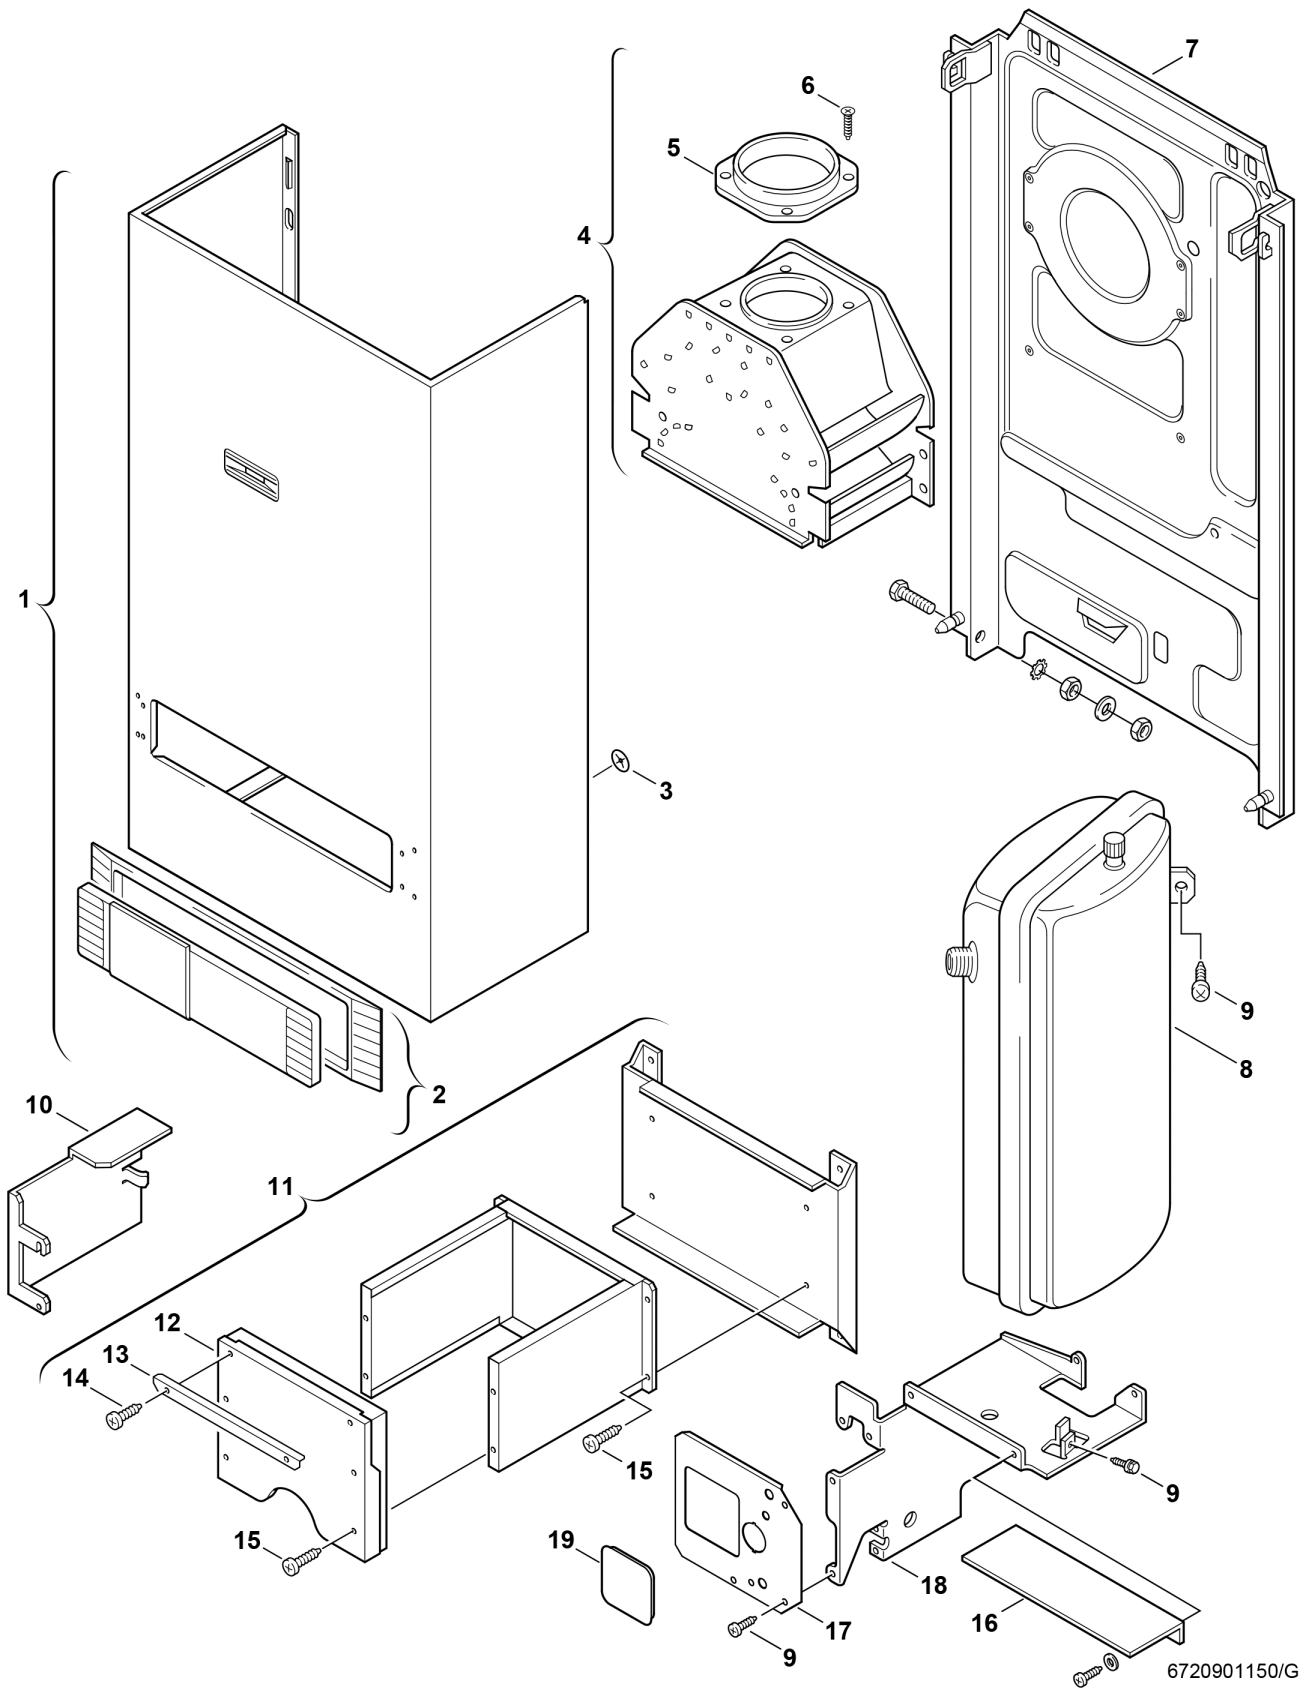

Explosionszeichnung

Ersatzteile

Pos.	Bestellnummer	Bezeichnung	Anmerkung	Preisgruppe
1	8 715 401 197 0	Mantel		43
2	8 715 506 254 0	Rahmen		25
3	8 740 107 003 0	Scheibe (10x)		11
4	8 715 505 609 0	Strömungssicherung		45
5	8 705 504 143 0	Anschlusselement Abgasstutzen		36
6	2 918 140 417 0	Schraube DIN7981 3,9x9,5 (10x)		11
7	8 715 402 117 0	Rückwand		36
8	8 715 407 140 0	Ausdehnungsgefäß 7,5l		43
9	2 910 614 431 0	Schraube 4,8x9,5 (10x)		11
10	8 718 005 269 0	Abschirmblech		13
11	8 715 406 111 0	Brennkammer		44
12	8 715 402 121 0	Vorderwand		47
13	8 718 003 424 0	Winkel		16
14	2 910 612 424 0	Schraube DIN7981 4,2x9,5 (10x)		11
15	2 910 612 427 0	Schraube (10x)		11
16	8 718 005 468 0	Abdeckblech		19
17	8 718 005 401 0	Frontplatte		16
18	8 718 005 400 0	Halteblech		21
19	8 710 506 113 0	Deckel	für Schaltuhr	15
	8 715 503 115 0	Einrasthebel	für Mantel	23