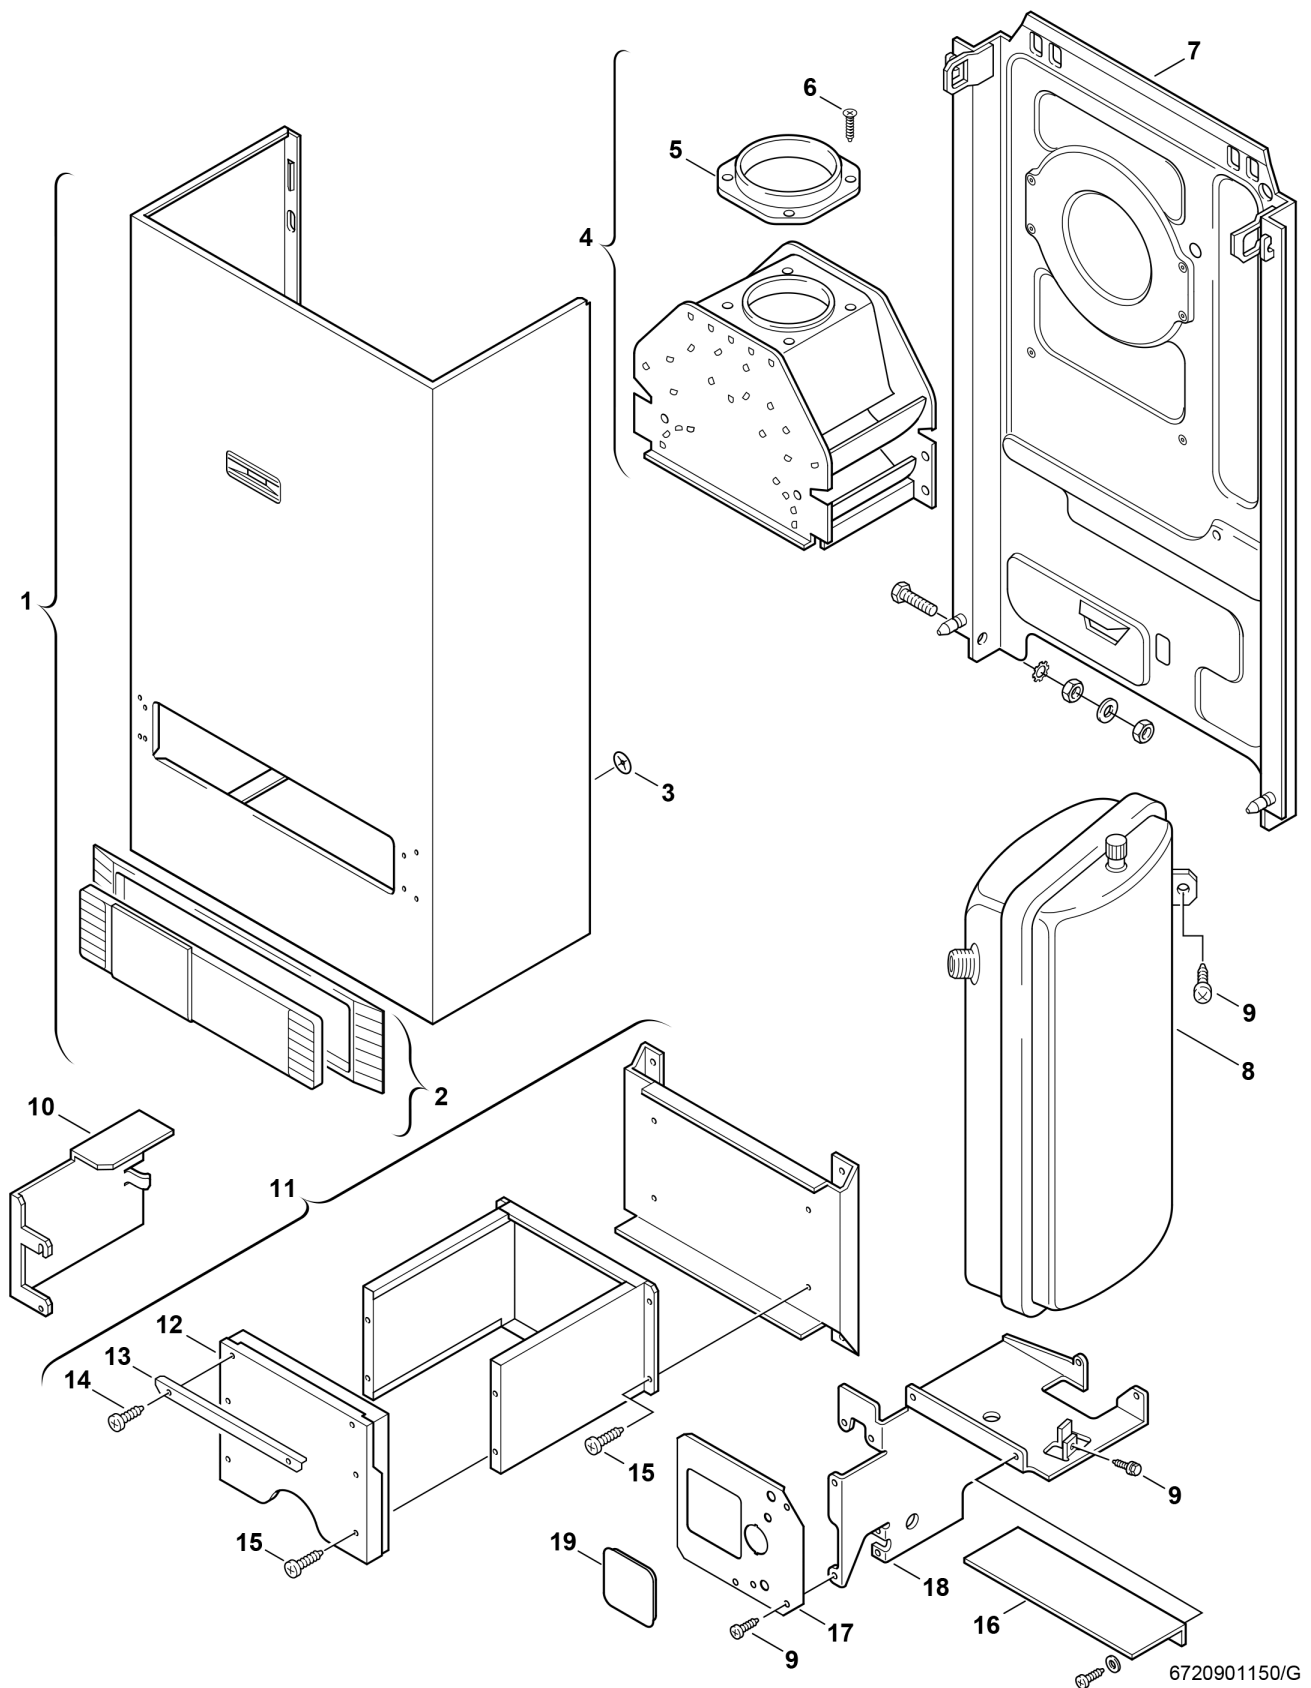

**Explosionszeichnung**

## Ersatzteile

Pos.	Bestellnummer	Bezeichnung	Anmerkung	Preisgruppe
1	8 715 401 197 0	Mantel		43
2	8 715 506 254 0	Rahmen		25
3	8 740 107 003 0	Scheibe (10x)		11
4	8 715 505 609 0	Strömungssicherung		45
5	8 705 504 143 0	Anschlusselement Abgasstutzen		36
6	2 918 140 417 0	Schraube DIN7981 3,9x9,5 (10x)		11
7	8 715 402 117 0	Rückwand		36
8	8 715 407 140 0	Ausdehnungsgefäß 7,5l		43
9	2 910 614 431 0	Schraube 4,8x9,5 (10x)		11
10	8 718 005 269 0	Abschirmblech		13
11	8 715 406 111 0	Brennkammer		44
12	8 715 402 121 0	Vorderwand		47
13	8 718 003 424 0	Winkel		16
14	2 910 612 424 0	Schraube DIN7981 4,2x9,5 (10x)		11
15	2 910 612 427 0	Schraube (10x)		11
16	8 718 005 468 0	Abdeckblech		19
17	8 718 005 401 0	Frontplatte		16
18	8 718 005 400 0	Halteblech		21
19	8 710 506 113 0	Deckel	für Schaltuhr	15
	8 715 503 115 0	Einrasthebel	für Mantel	23