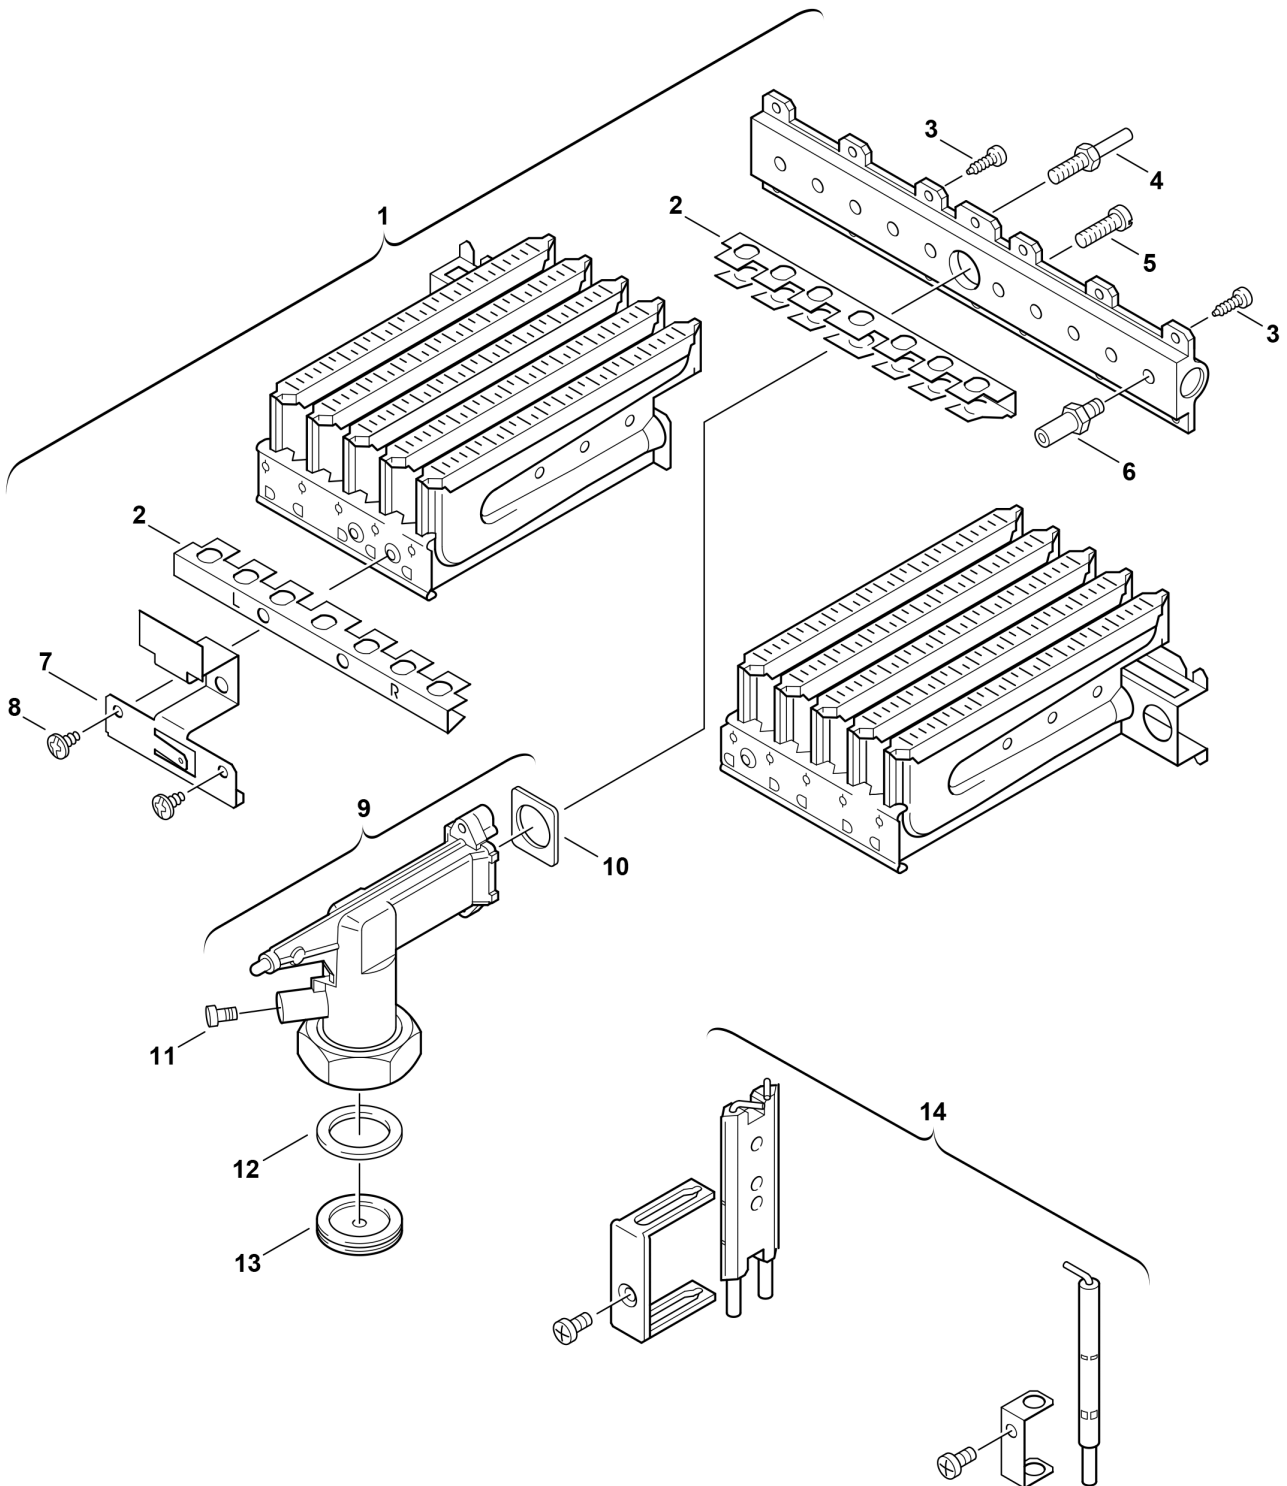

Explosionszeichnung

6720901159/G

Ersatzteile

Pos.	Bestellnummer	Bezeichnung	Anmerkung	Preisgruppe
2	8 711 304 359 0	Überzündbrücke		19
3	8 703 401 069 0	Schraube M3,5x10 (10x)		11
4	8 703 404 089 0	Schraube (10x)		12
5	2 910 952 122 0	Schraube (10x)		11
6	8 708 202 135 0	Düse (216) (10x)		22
7	8 711 304 287 0	Verbindungswinkel		12
8	2 910 619 409 0	Schraube 3,5x6,5 DIN7981 (10x)		11
9	8 715 209 078 0	Anschlussstück		28
10	8 701 003 010 0	Dichtung (10x)		12
11	8 703 305 191 0	Druckmeßnippel		10
12	8 710 103 060 0	Dichtung 28x19,5x1,5 (10x)		15
14	8 718 107 050 0	Elektroden-Set		28