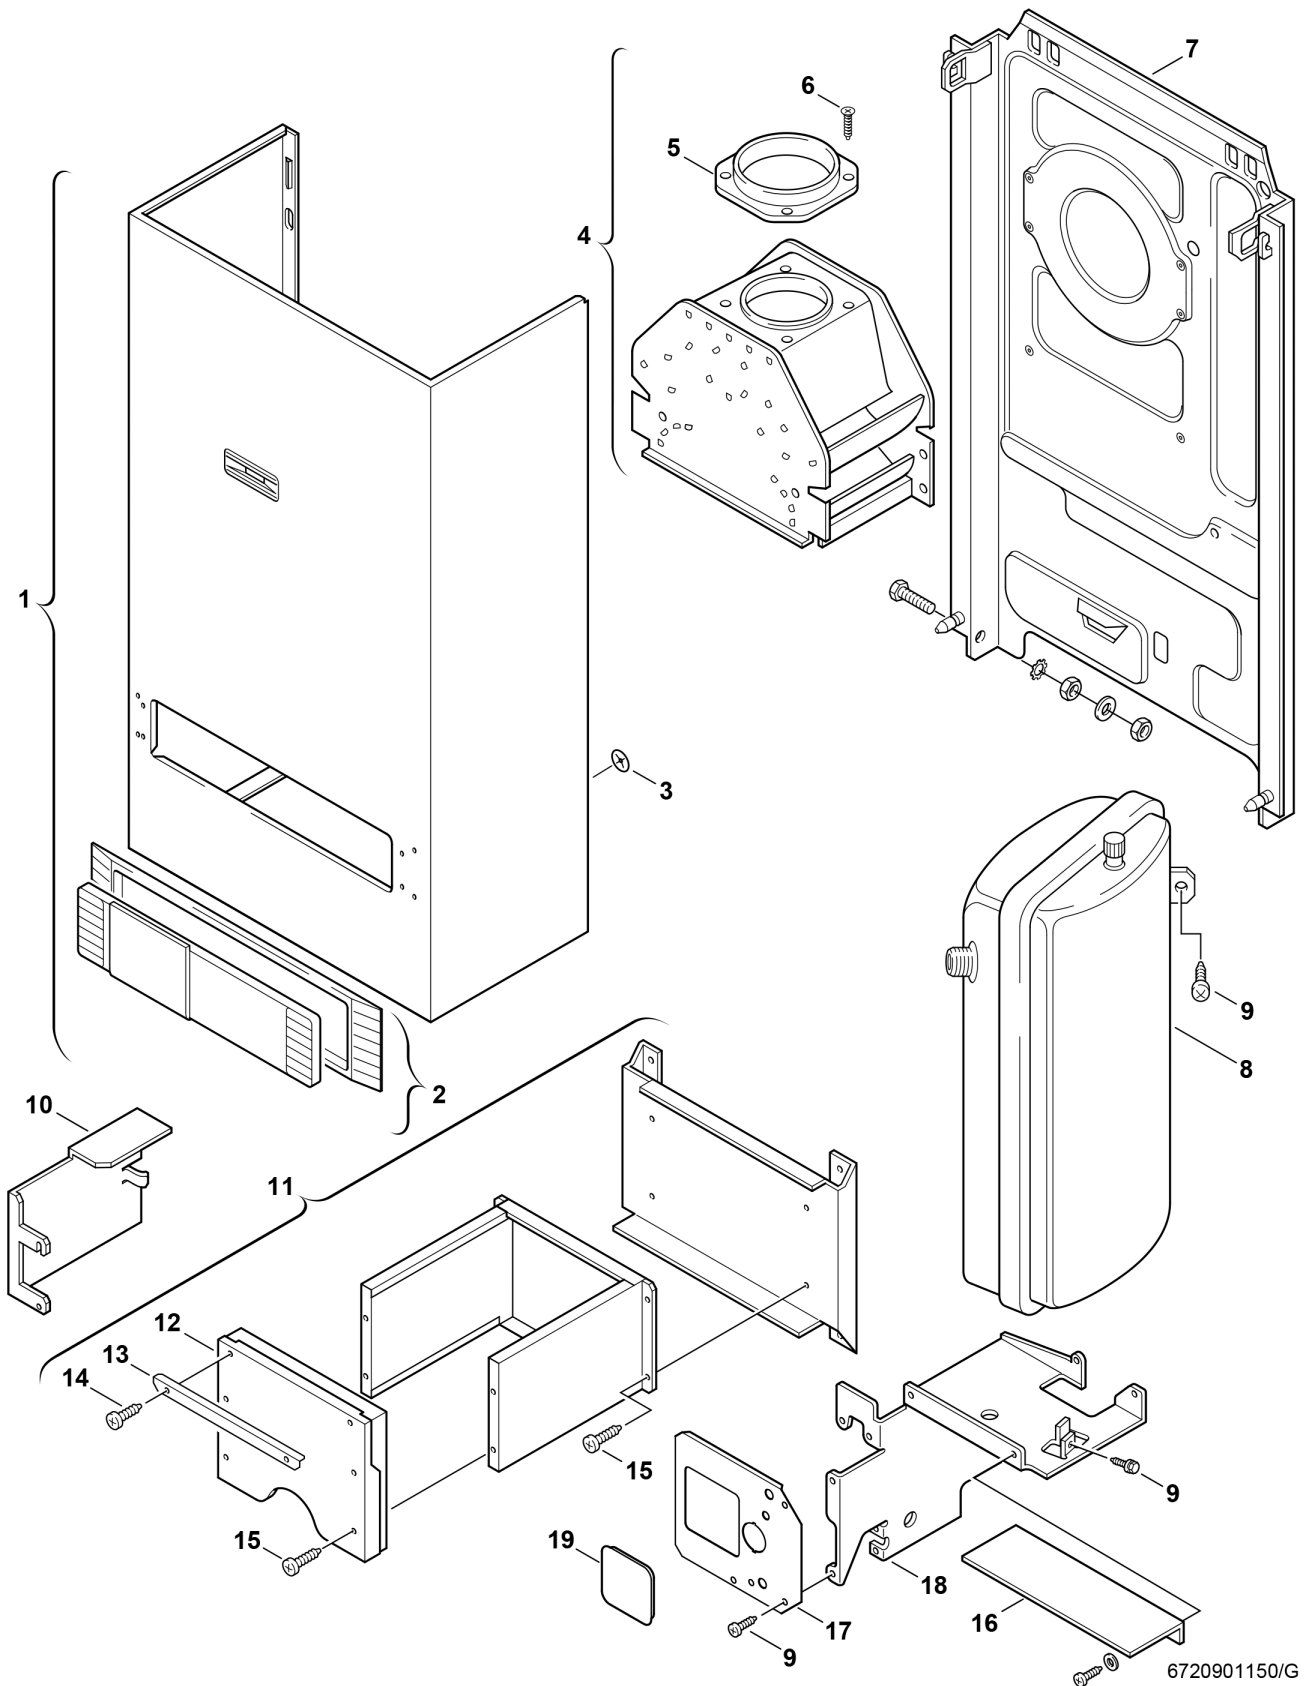

Explosionszeichnung

Ersatzteile

Pos.	Bestellnummer	Bezeichnung	Anmerkung	Preisgruppe
1	8 715 401 197 0	Mantel		43
2	8 715 506 254 0	Rahmen		25
3	8 740 107 003 0	Scheibe (10x)		11
4	8 715 505 609 0	Strömungssicherung		45
5	8 705 504 143 0	Anschlusselement Abgasstutzen		36
6	2 918 140 417 0	Schraube DIN7981 3,9x9,5 (10x)		11
7	8 715 402 117 0	Rückwand		36
8	8 715 407 140 0	Ausdehnungsgefäß 7,5l		43
9	2 910 614 431 0	Schraube 4,8x9,5 (10x)		11
10	8 718 005 269 0	Abschirmblech		13
11	8 715 406 111 0	Brennkammer		44
12	8 715 402 121 0	Vorderwand		47
13	8 718 003 424 0	Winkel		16
14	2 910 612 424 0	Schraube DIN7981 4,2x9,5 (10x)		11
15	2 910 612 427 0	Schraube (10x)		11
16	8 718 005 468 0	Abdeckblech		19
17	8 718 005 401 0	Frontplatte		16
18	8 718 005 400 0	Halteblech		21
19	8 710 506 113 0	Deckel	für Schaltuhr	15
	8 715 503 115 0	Einrasthebel	für Mantel	23