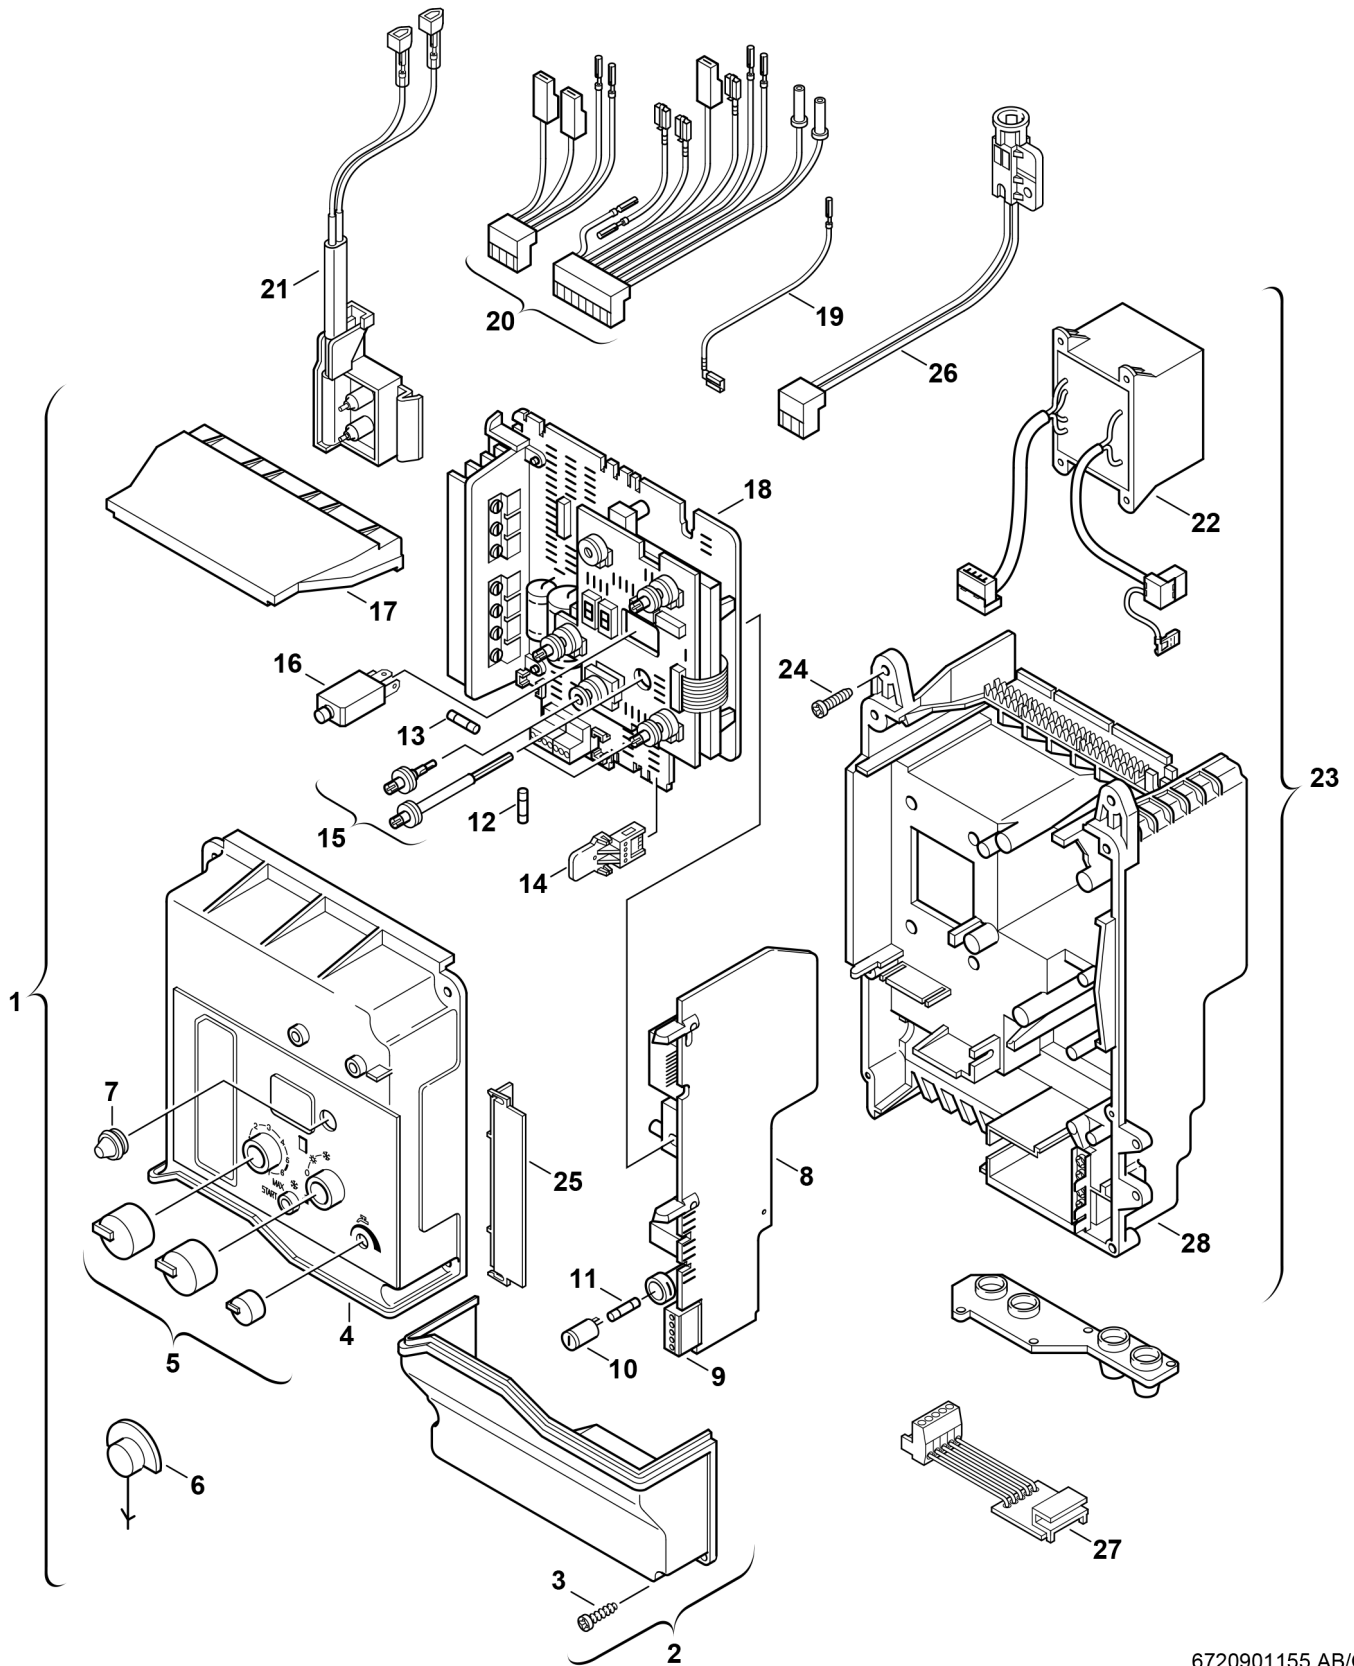

Explosionszeichnung

6720901155.AB/G

Ersatzteile

Pos.	Bestellnummer	Bezeichnung	Anmerkung	Preisgruppe
1	8 717 207 318 0	Schaltkasten		59
2	8 715 503 137 0	Deckel		29
3	8 713 403 013 0	Schraube 4x15 (10x)		12
4	8 715 503 147 0	Deckel		25
5	8 712 000 050 0	Drehgriffe		24
6	8 710 506 108 0	Stopfen (10x)		16
7	8 710 506 112 0	Kappe (10x)		19
8	8 748 300 158 0	Netzmodul		45
9	8 714 404 105 0	Anschlussklemmen	4 Stück	21
10	8 711 309 039 0	Sicherung Sicherungshalter (10x)		24
11	1 904 521 342 0	Sicherung (10x) 5x20mm T2.5A/250V		20
12	1 904 522 740 0	Sicherung (10x) T1,6A		20
13	1 904 522 730 0	Sicherung (10x) 5x20mm T0.5A/250V		15
14	8 714 401 550 0	Kodierstecker (5)		18
15	8 713 104 031 0	Achsensatz	6 Stück	25
16	8 717 200 042 0	Schutzschalter		26
17	8 715 503 125 0	Deckel		15
18	8 748 300 281 0	Grundmodul		55
19	8 714 401 540 0	Ionisationsleitung		19
20	8 714 402 202 0	Kabelbaum		29
21	8 714 401 822 0	Zündkabel		30
22	8 747 201 302 0	Transformator		39
23	8 715 400 095 0	Unterteil		41
24	8 743 401 025 0	Schraube (10x)		11
25	8 711 304 434 0	Winkel		10
26	8 714 500 030 0	Abgasüberwachung		23
27	8 747 207 183 0	Entstörfilter	nur mit TA210E	38
28	8 715 400 143 0	Unterteil		35
	7 719 001 272	NR.599		35,00 EUR
	8 717 208 064 0	Abgasüberwachung	Reparaturset	24
	8 719 918 753 0	Servicekoffer Z.R..-3, komplett		76
	8 744 503 010 0	Sicherungssatz T0,5/T1,6/T2,5/ T3,15A		11
	8 900 431 516 0	Widerstand	2-Phasen-Netz	21