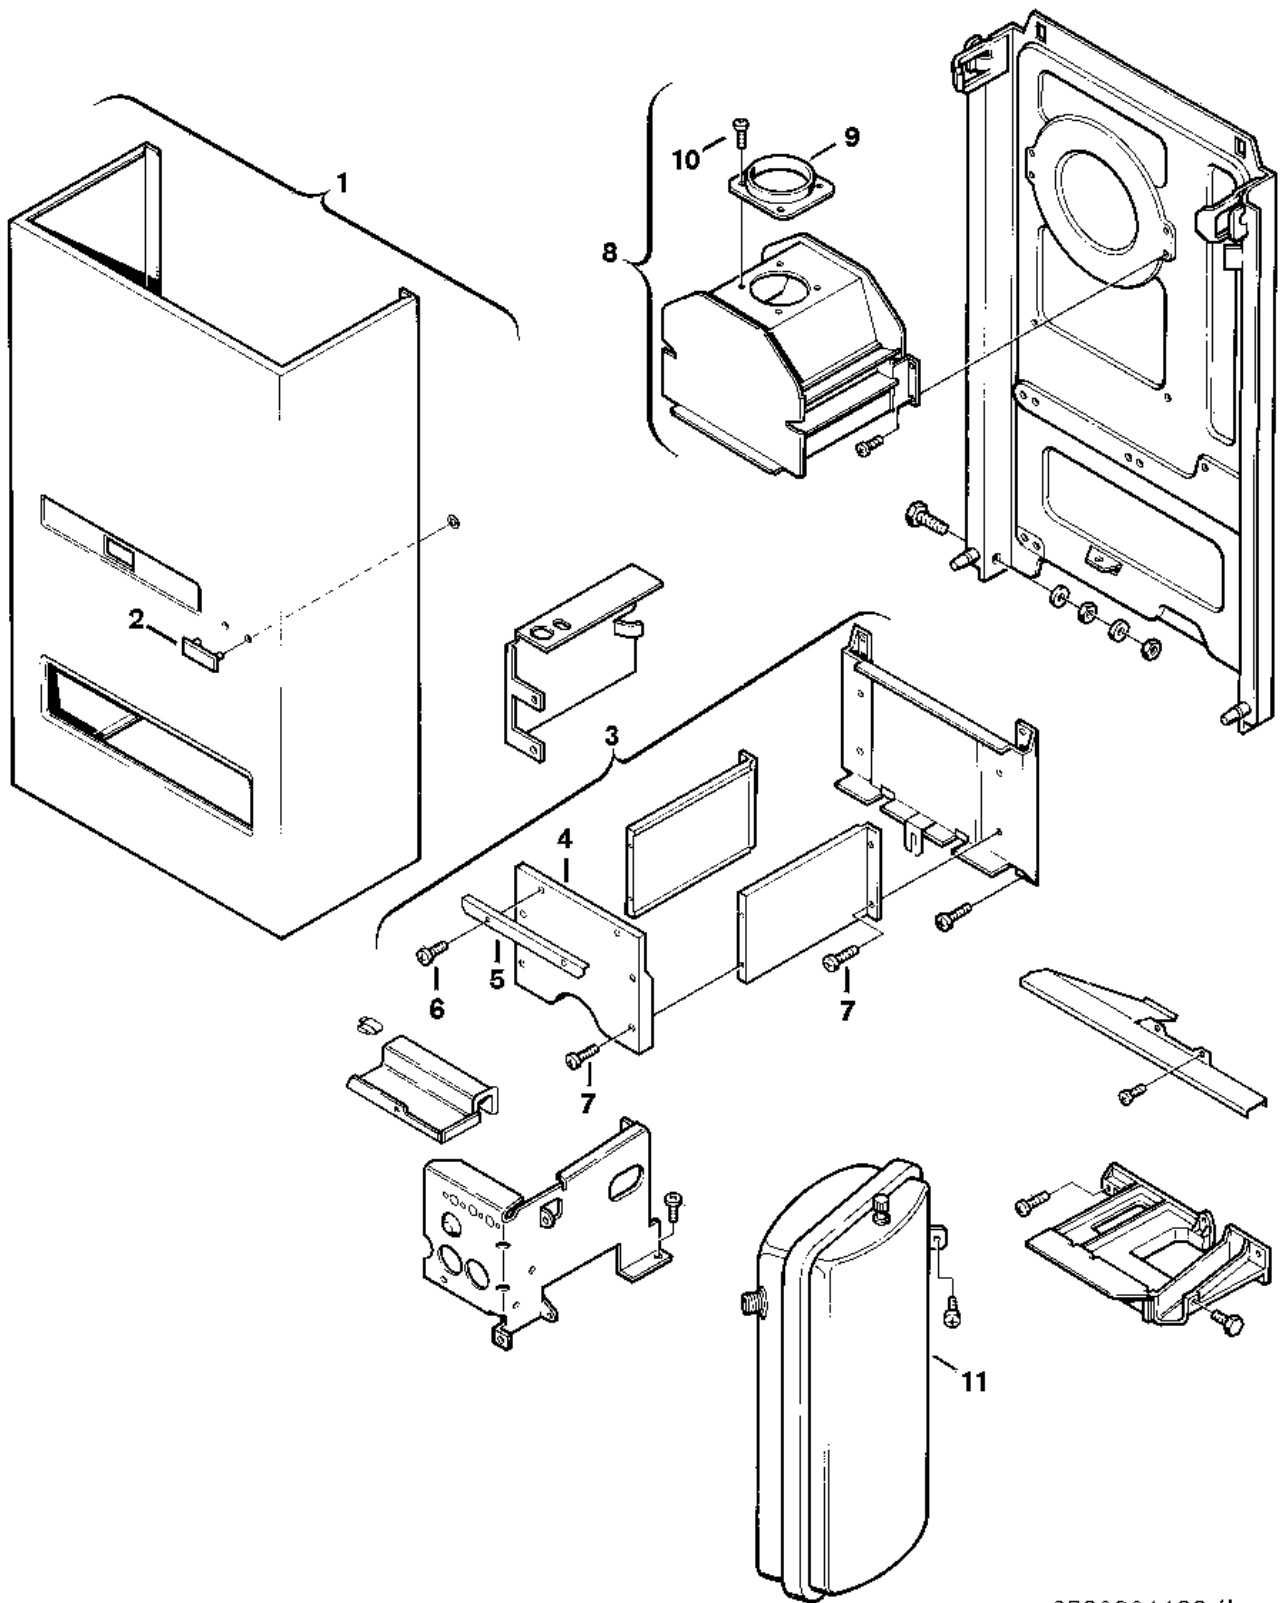

Explosionszeichnung

6720901183 /J

Ersatzteile

Pos.	Bestellnummer	Bezeichnung	Anmerkung	Preisgruppe
1	8 715 401 197 0	Mantel		43
2	8 701 103 030 0	Warenzeichen		15
3	8 715 406 111 0	Brennkammer		44
4	8 715 402 121 0	Vorderwand		47
5	8 718 003 424 0	Winkel		16
6	2 910 612 424 0	Schraube DIN7981 4,2x9,5 (10x)		11
7	2 910 612 427 0	Schraube (10x)		11
8	8 715 505 337 0	Strömungssicherung		46
9	8 705 504 143 0	Anschlusselement Abgasstutzen		36
10	2 910 614 431 0	Schraube 4,8x9,5 (10x)		11
11	8 715 407 140 0	Ausdehnungsgefäß 7,5l		43
	8 715 503 115 0	Einrasthebel	für Mantel	23