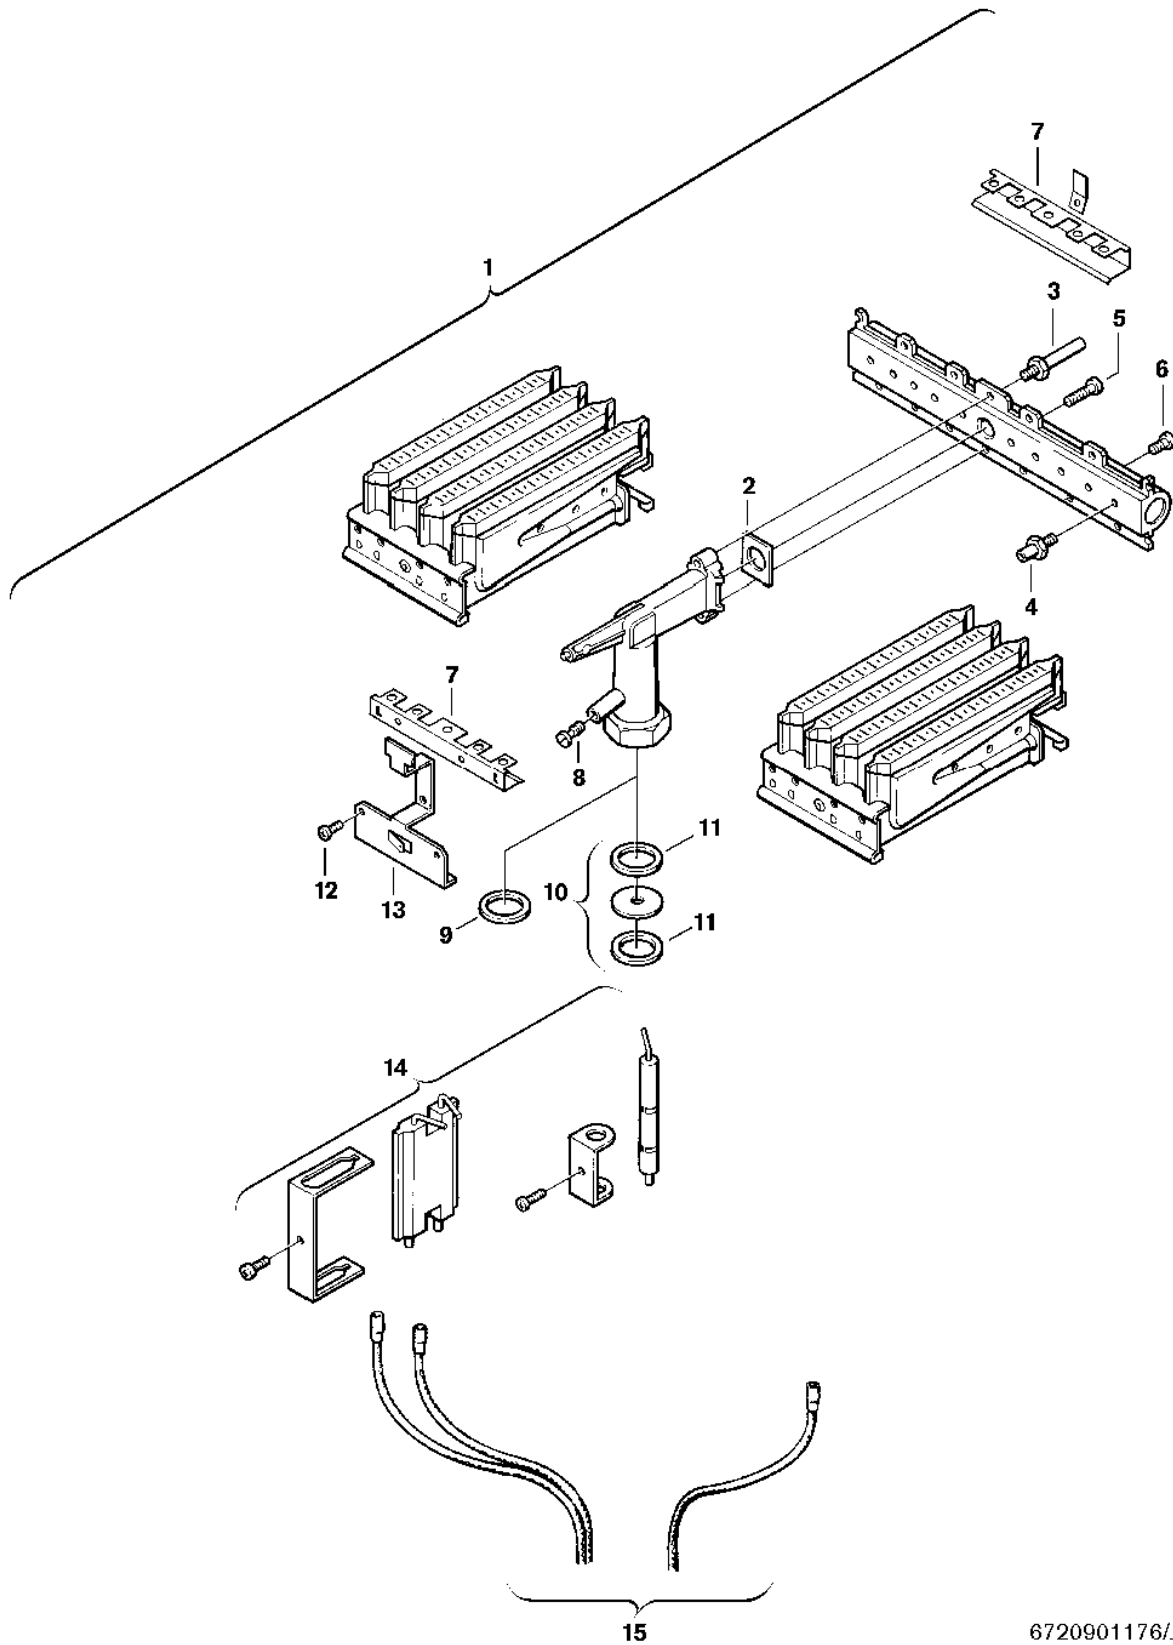

Explosionszeichnung

6720901176/J

Ersatzteile

Pos.	Bestellnummer	Bezeichnung	Anmerkung	Preisgruppe
1	8 718 120 382 0	Brenner		42
2	8 701 003 010 0	Dichtung (10x)		12
3	8 703 404 089 0	Schraube (10x)		12
4	8 708 202 124 0	Düse (120) (10x)		20
5	2 910 952 122 0	Schraube (10x)		11
6	8 703 401 069 0	Schraube M3,5x10 (10x)		11
7	8 711 304 359 0	Überzündbrücke		19
8	8 703 305 191 0	Druckmeßnippel		10
9	8 710 103 060 0	Dichtung 28x19,5x1,5 (10x)		15
11	8 710 103 068 0	Unterlegscheibe Dichtscheibe (10)		16
12	2 910 619 409 0	Schraube 3,5x6,5 DIN7981 (10x)		11
13	8 711 304 287 0	Verbindungswinkel		12
14	8 718 107 050 0	Elektroden-Set		28
15	8 714 401 942 0	Kabelsatz	Ionisation	22