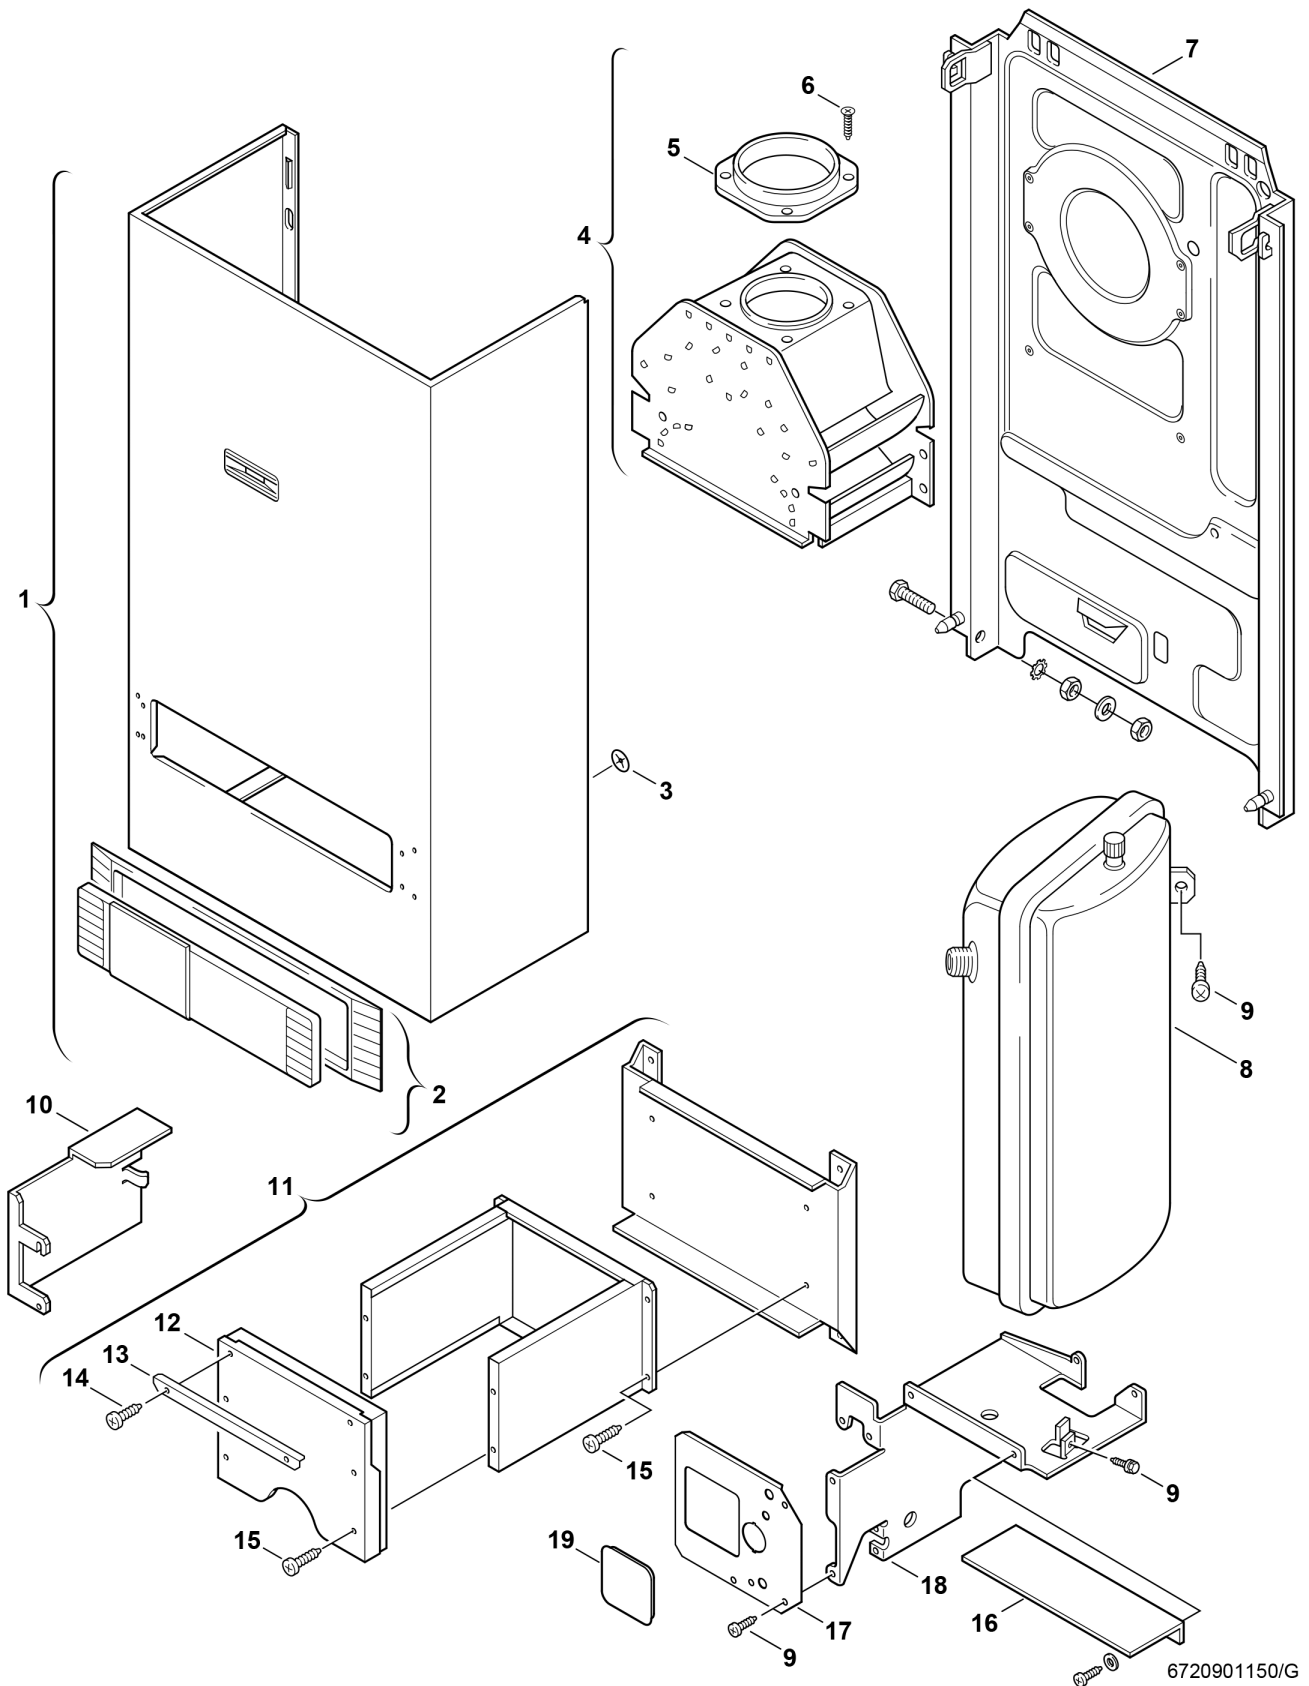

**Explosionszeichnung**

## Ersatzteile

Pos.	Bestellnummer	Bezeichnung	Anmerkung	Preisgruppe
1	8 715 401 197 0	Mantel		43
2	8 715 506 254 0	Rahmen		25
3	8 740 107 003 0	Scheibe (10x)		11
4	8 715 505 609 0	Strömungssicherung		45
5	8 705 504 143 0	Anschlusselement Abgasstutzen		36
6	2 918 140 417 0	Schraube DIN7981 3,9x9,5 (10x)		11
7	8 715 402 117 0	Rückwand		36
8	8 715 407 140 0	Ausdehnungsgefäß 7,5l		43
9	2 910 614 431 0	Schraube 4,8x9,5 (10x)		11
10	8 718 005 269 0	Abschirmblech		13
11	8 715 406 111 0	Brennkammer		44
12	8 715 402 121 0	Vorderwand		47
13	8 718 003 424 0	Winkel		16
14	2 910 612 424 0	Schraube DIN7981 4,2x9,5 (10x)		11
15	2 910 612 427 0	Schraube (10x)		11
16	8 718 005 468 0	Abdeckblech		19
17	8 718 005 401 0	Frontplatte		16
18	8 718 005 400 0	Halteblech		21
19	8 710 506 113 0	Deckel	für Schaltuhr	15
	8 715 503 115 0	Einrasthebel	für Mantel	23