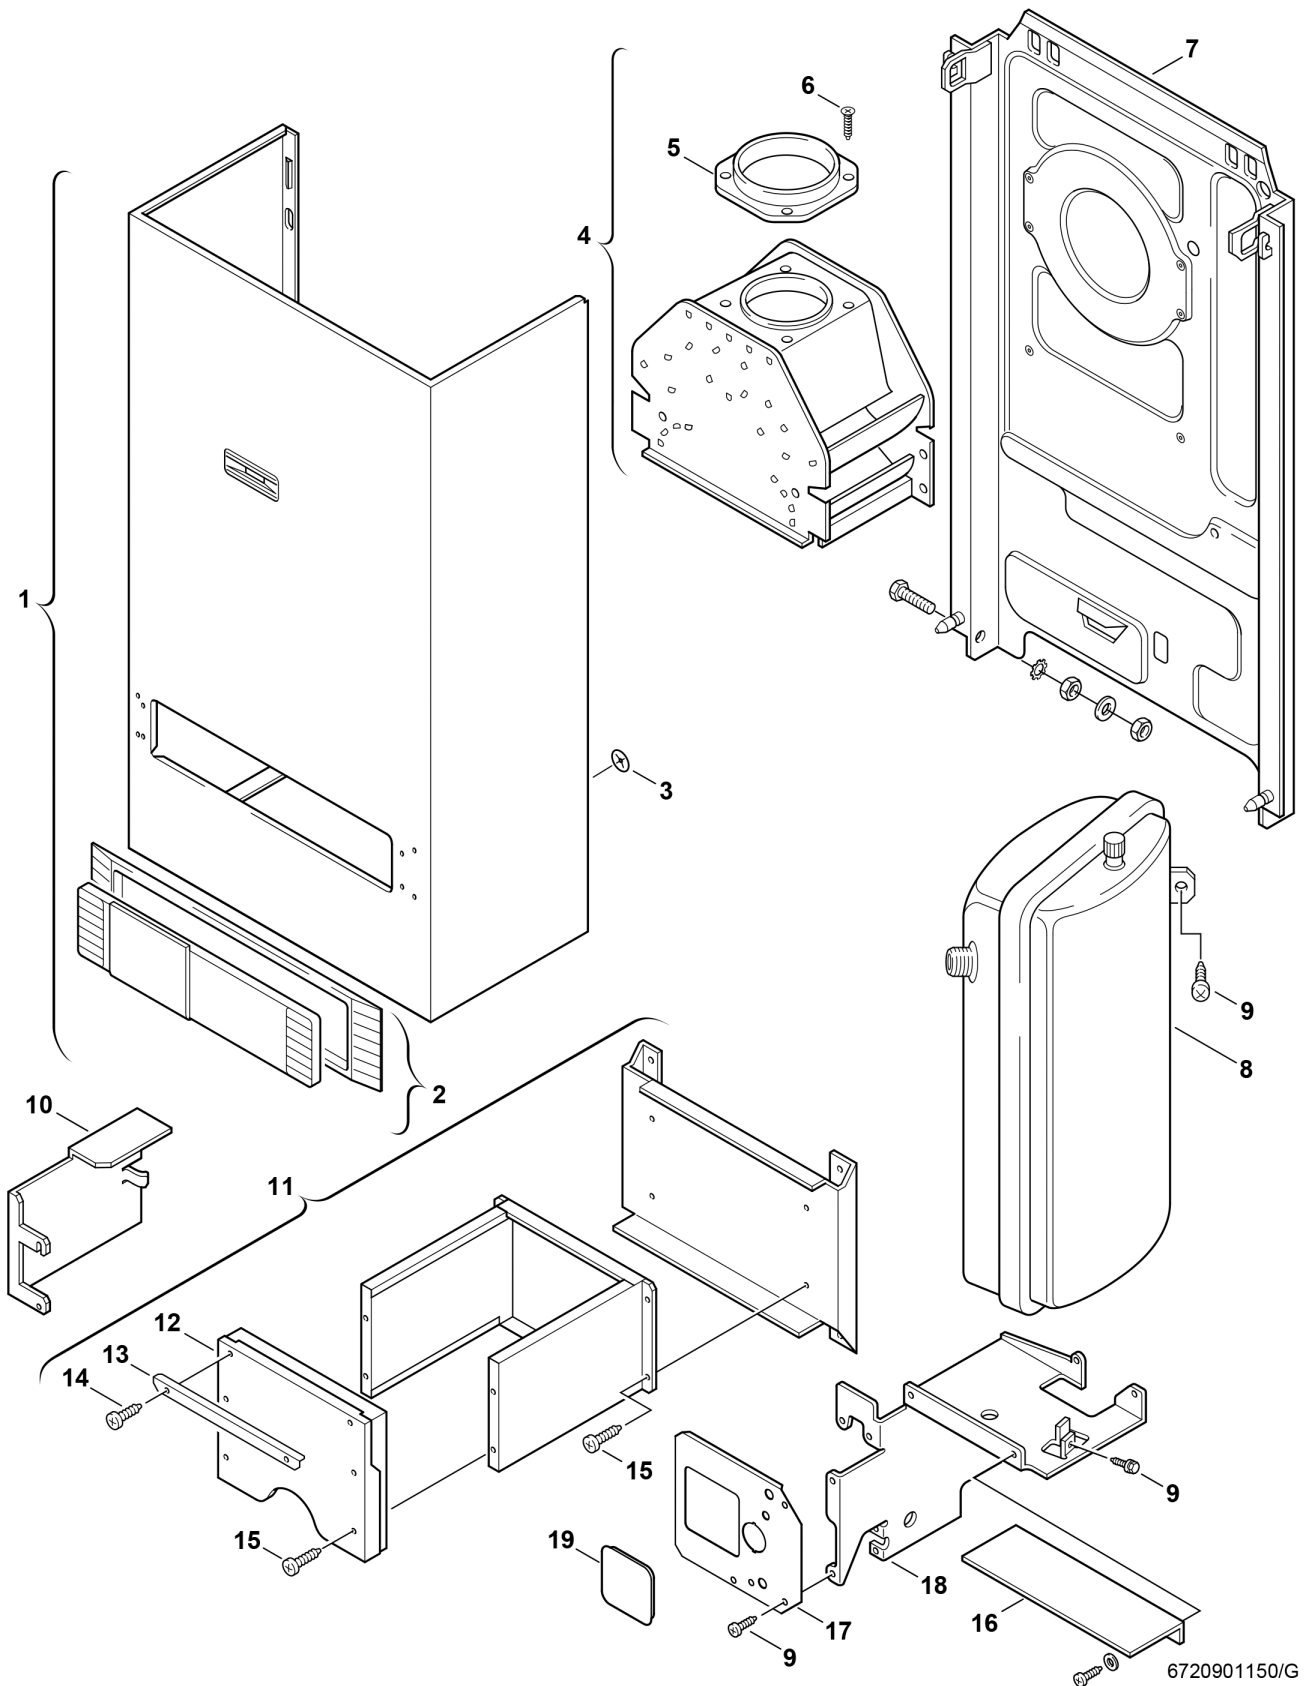

Explosionszeichnung

Ersatzteile

Pos.	Bestellnummer	Bezeichnung	Anmerkung	Preisgruppe
1	8 715 401 197 0	Mantel		43
2	8 715 506 254 0	Rahmen		25
3	8 740 107 003 0	Scheibe (10x)		11
4	8 715 505 609 0	Strömungssicherung		45
5	8 705 504 143 0	Anschlusselement Abgasstutzen		36
6	2 918 140 417 0	Schraube DIN7981 3,9x9,5 (10x)		11
7	8 715 402 117 0	Rückwand		36
8	8 715 407 140 0	Ausdehnungsgefäß 7,5l		43
9	2 910 614 431 0	Schraube 4,8x9,5 (10x)		11
10	8 718 005 269 0	Abschirmblech		13
11	8 715 406 111 0	Brennkammer		44
12	8 715 402 121 0	Vorderwand		47
13	8 718 003 424 0	Winkel		16
14	2 910 612 424 0	Schraube DIN7981 4,2x9,5 (10x)		11
15	2 910 612 427 0	Schraube (10x)		11
16	8 718 005 468 0	Abdeckblech		19
17	8 718 005 401 0	Frontplatte		16
18	8 718 005 400 0	Halteblech		21
19	8 710 506 113 0	Deckel	für Schaltuhr	15
	8 715 503 115 0	Einrasthebel	für Mantel	23