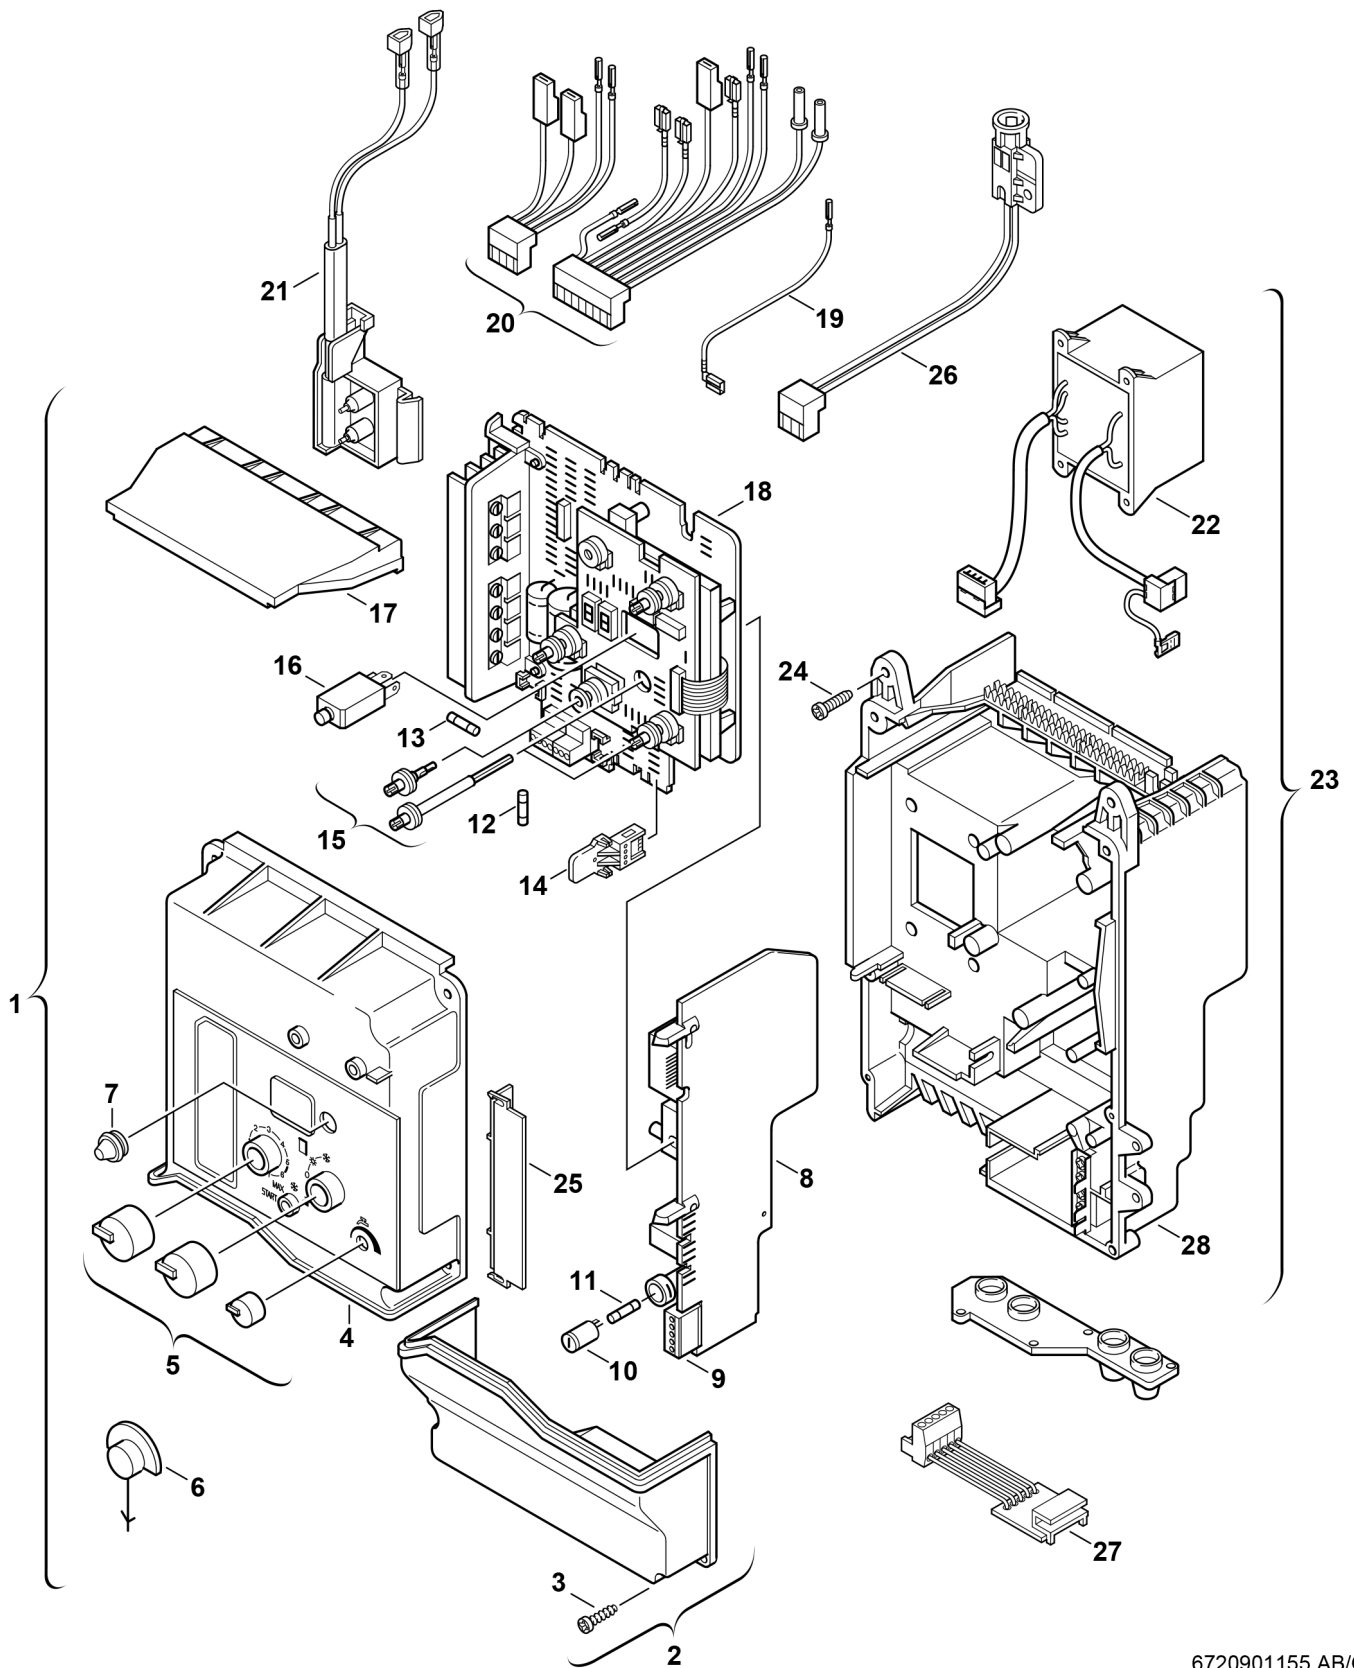

Explosionszeichnung

6720901155.AB/G

Ersatzteile

Pos.	Bestellnummer	Bezeichnung	Anmerkung	Preisgruppe
1	8 717 207 318 0	Schaltkasten		59
2	8 715 503 137 0	Deckel		29
3	8 713 403 013 0	Schraube 4x15 (10x)		12
4	8 715 503 147 0	Deckel		25
5	8 712 000 050 0	Drehgriffe		24
6	8 710 506 108 0	Stopfen (10x)		16
7	8 710 506 112 0	Kappe (10x)		19
8	8 748 300 158 0	Netzmodul		45
9	8 714 404 105 0	Anschlussklemmen	4 Stück	21
10	8 711 309 039 0	Sicherung Sicherungshalter (10x)		24
11	1 904 521 342 0	Sicherung (10x) 5x20mm T2.5A/250V		20
12	1 904 522 740 0	Sicherung (10x) T1,6A		20
13	1 904 522 730 0	Sicherung (10x) 5x20mm T0.5A/250V		15
14	8 714 401 550 0	Kodierstecker (5)		18
15	8 713 104 031 0	Achsensatz	6 Stück	25
16	8 717 200 042 0	Schutzschalter		26
17	8 715 503 125 0	Deckel		15
18	8 748 300 281 0	Grundmodul		55
19	8 714 401 540 0	Ionisationsleitung		19
20	8 714 402 202 0	Kabelbaum		29
21	8 714 401 822 0	Zündkabel		30
22	8 747 201 302 0	Transformator		39
23	8 715 400 095 0	Unterteil		41
24	8 743 401 025 0	Schraube (10x)		11
25	8 711 304 434 0	Winkel		10
26	8 714 500 030 0	Abgasüberwachung		23
27	8 747 207 183 0	Entstörfilter	nur mit TA210E	38
28	8 715 400 143 0	Unterteil		35
	7 719 001 272	NR.599		35,00 EUR
	8 717 208 064 0	Abgasüberwachung	Reparaturset	24
	8 719 918 753 0	Servicekoffer Z.R.-3, komplett		76
	8 744 503 010 0	Sicherungssatz T0,5/T1,6/T2,5/ T3,15A		11
	8 900 431 516 0	Widerstand	2-Phasen-Netz	21