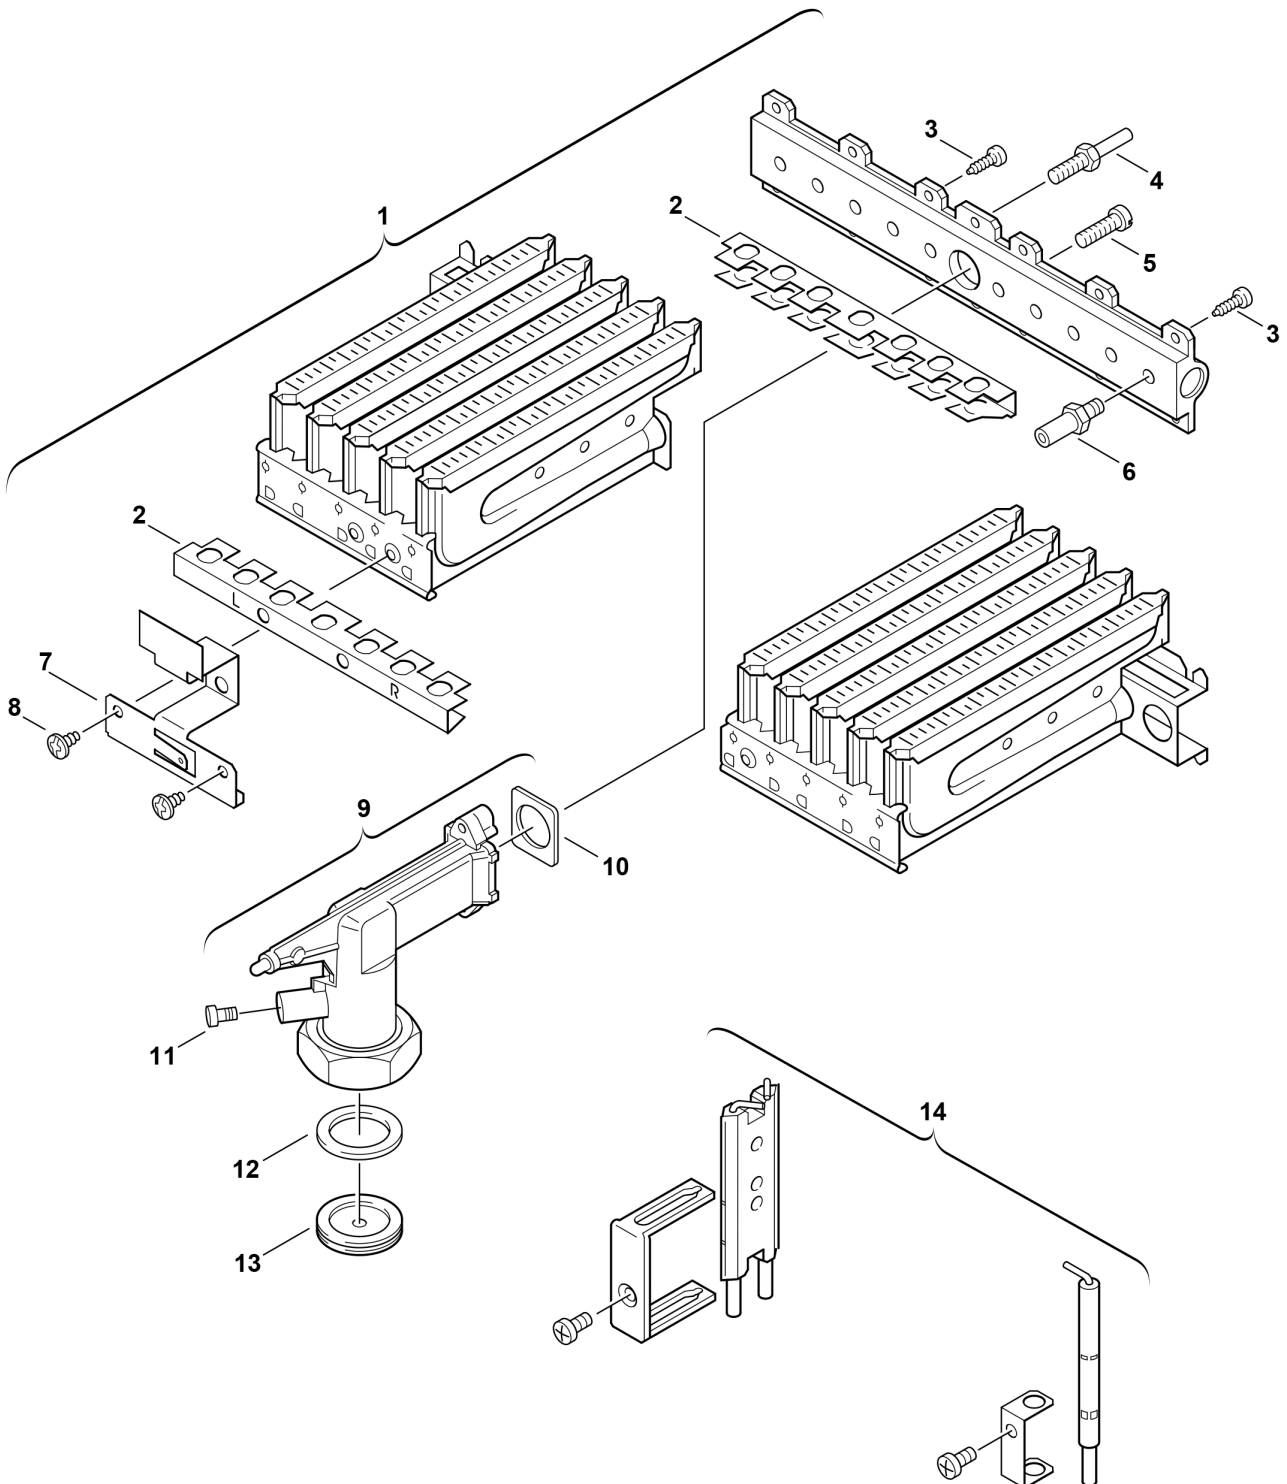

Explosionszeichnung

6720901159/G

Ersatzteile

Pos.	Bestellnummer	Bezeichnung	Anmerkung	Preisgruppe
1	8 718 120 364 0	Brenner		42
2	8 711 304 359 0	Überzündbrücke		19
3	8 703 401 069 0	Schraube M3,5x10 (10x)		11
4	8 703 404 089 0	Schraube (10x)		12
5	2 910 952 122 0	Schraube (10x)		11
6	8 708 202 167 0	Düse (100) (10x)		15
7	8 711 304 287 0	Verbindungswinkel		12
8	2 910 619 409 0	Schraube 3,5x6,5 DIN7981 (10x)		11
9	8 715 209 078 0	Anschlussstück		28
10	8 701 003 010 0	Dichtung (10x)		12
11	8 703 305 191 0	Druckmeßnippel		10
12	8 710 103 060 0	Dichtung 28x19,5x1,5 (10x)		15
14	8 718 107 050 0	Elektroden-Set		28