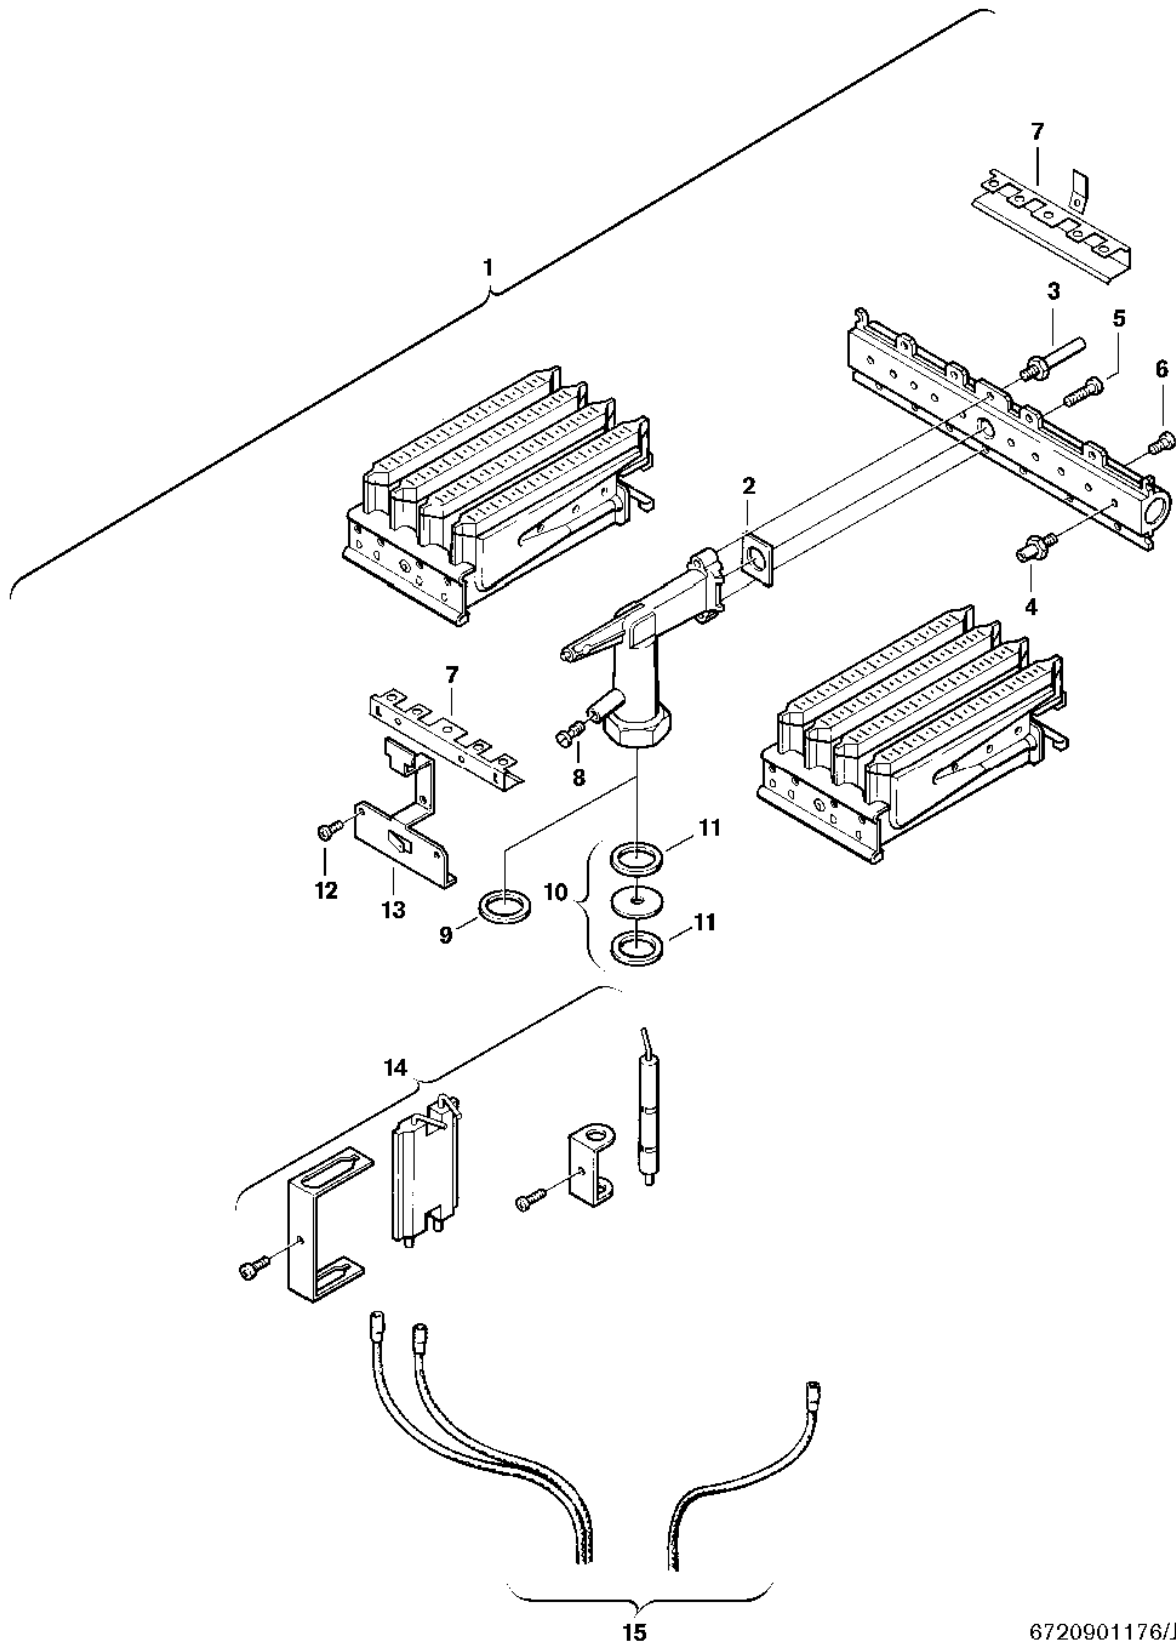

Explosionszeichnung

6720901176/J

Ersatzteile

Pos.	Bestellnummer	Bezeichnung	Anmerkung	Preisgruppe
1	8 718 120 364 0	Brenner		42
2	8 701 003 010 0	Dichtung (10x)		12
3	8 703 404 089 0	Schraube (10x)		12
4	8 708 202 167 0	Düse (100) (10x)		15
5	2 910 952 122 0	Schraube (10x)		11
6	8 703 401 069 0	Schraube M3,5x10 (10x)		11
7	8 711 304 359 0	Überzündbrücke		19
8	8 703 305 191 0	Druckmeßnippel		10
9	8 710 103 060 0	Dichtung 28x19,5x1,5 (10x)		15
11	8 710 103 068 0	Unterlegscheibe Dichtscheibe (10)		16
12	2 910 619 409 0	Schraube 3,5x6,5 DIN7981 (10x)		11
13	8 711 304 287 0	Verbindungswinkel		12
14	8 718 107 050 0	Elektroden-Set		28
15	8 714 401 942 0	Kabelsatz	Ionisation	22