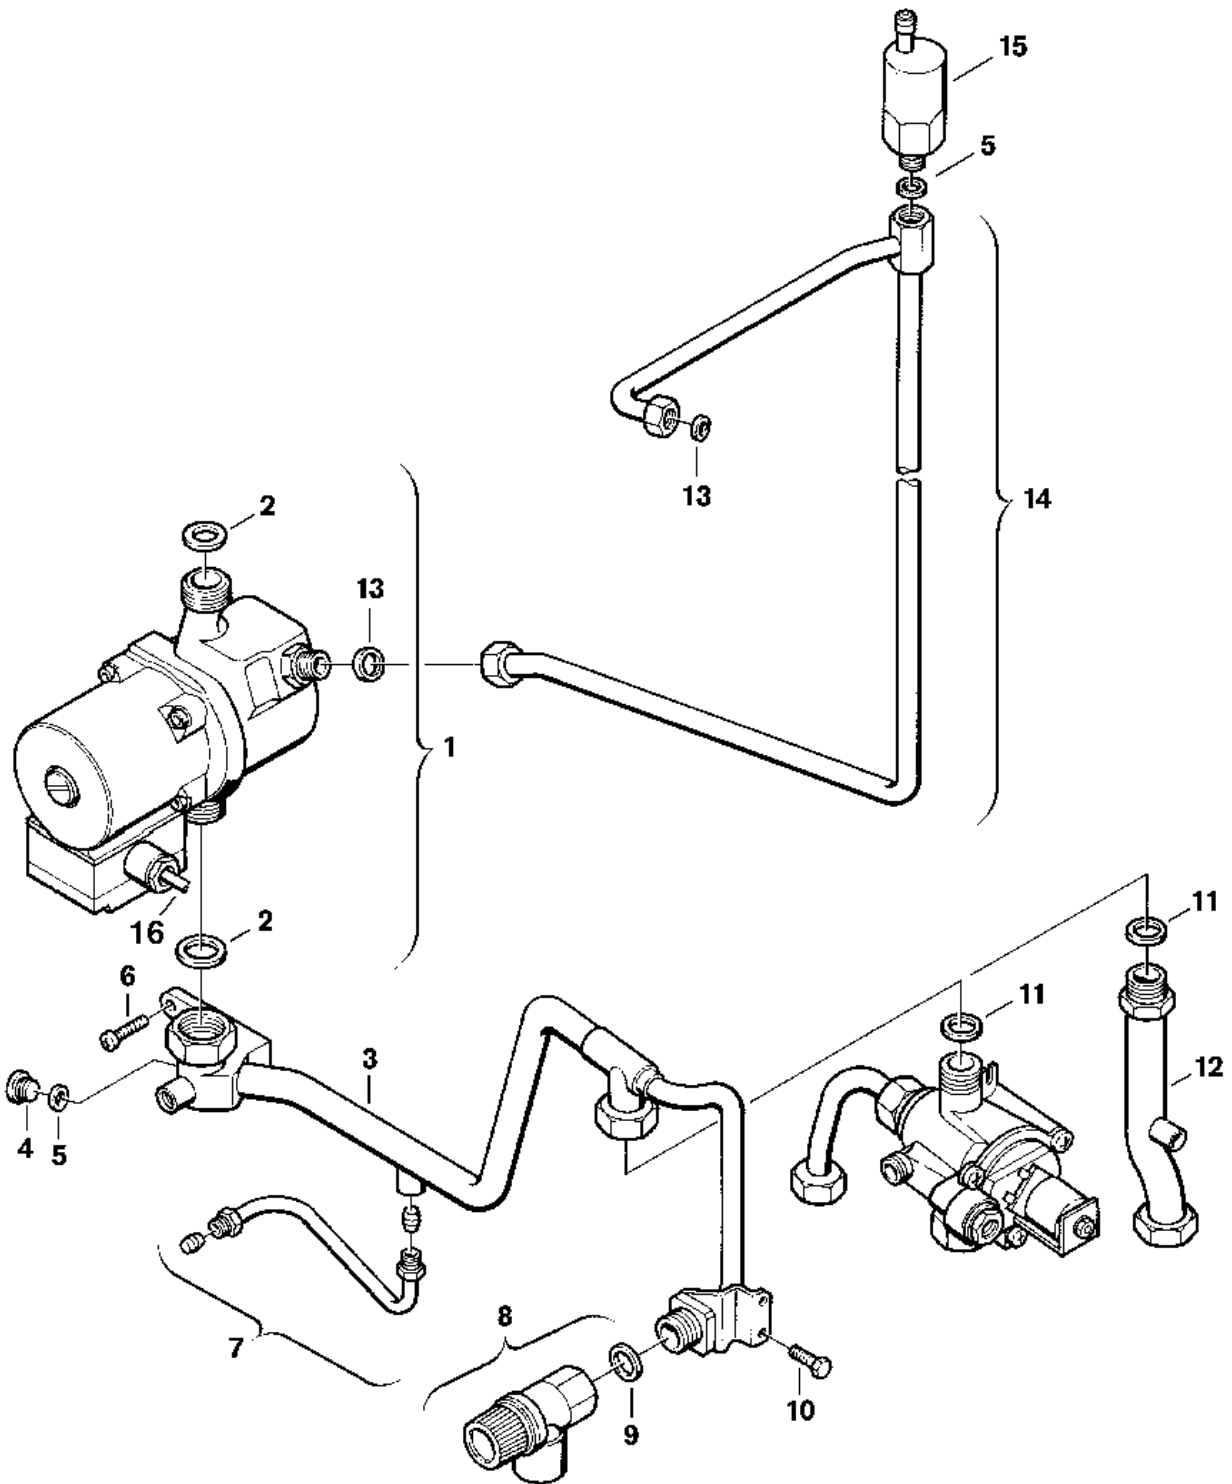

**Explosionszeichnung**

6720901178/J

## Ersatzteile

Pos.	Bestellnummer	Bezeichnung	Anmerkung	Preisgruppe
1	8 737 711 965	Pumpe UPMO 6m Jula 6h	ohne Kabel	53
2	8 710 103 046 0	Dichtung 22,2x30x2 (10x)		14
3	8 710 705 972 0	Rücklaufrohr		42
4	8 703 406 082 0	Schraube (10x)		22
5	8 710 103 015 0	Dichtscheibe 3/8" (10x)		12
6	2 910 612 457 0	Schraube (10x)		12
7	8 710 705 978 0	Bypaßleitung		18
8	8 717 401 012 0	Sicherheitsventil 3bar		24
9	8 730 203 998 0	Dichtscheibe (10x)		24
10	8 713 403 014 0	Schraube M4,8X13 (10x)		12
11	8 710 103 043 0	Dichtung 23,9x17,2x1,5 (10x)		14
13	8 710 103 045 0	Dichtung 18,6x13,5x1,5 (10x)		13
14	8 710 705 982 0	Entlüftungsleitung		34
15	8 718 505 014 0	Schnellentlüfter		24
16	8 714 401 348 0	Pumpenkabel		22