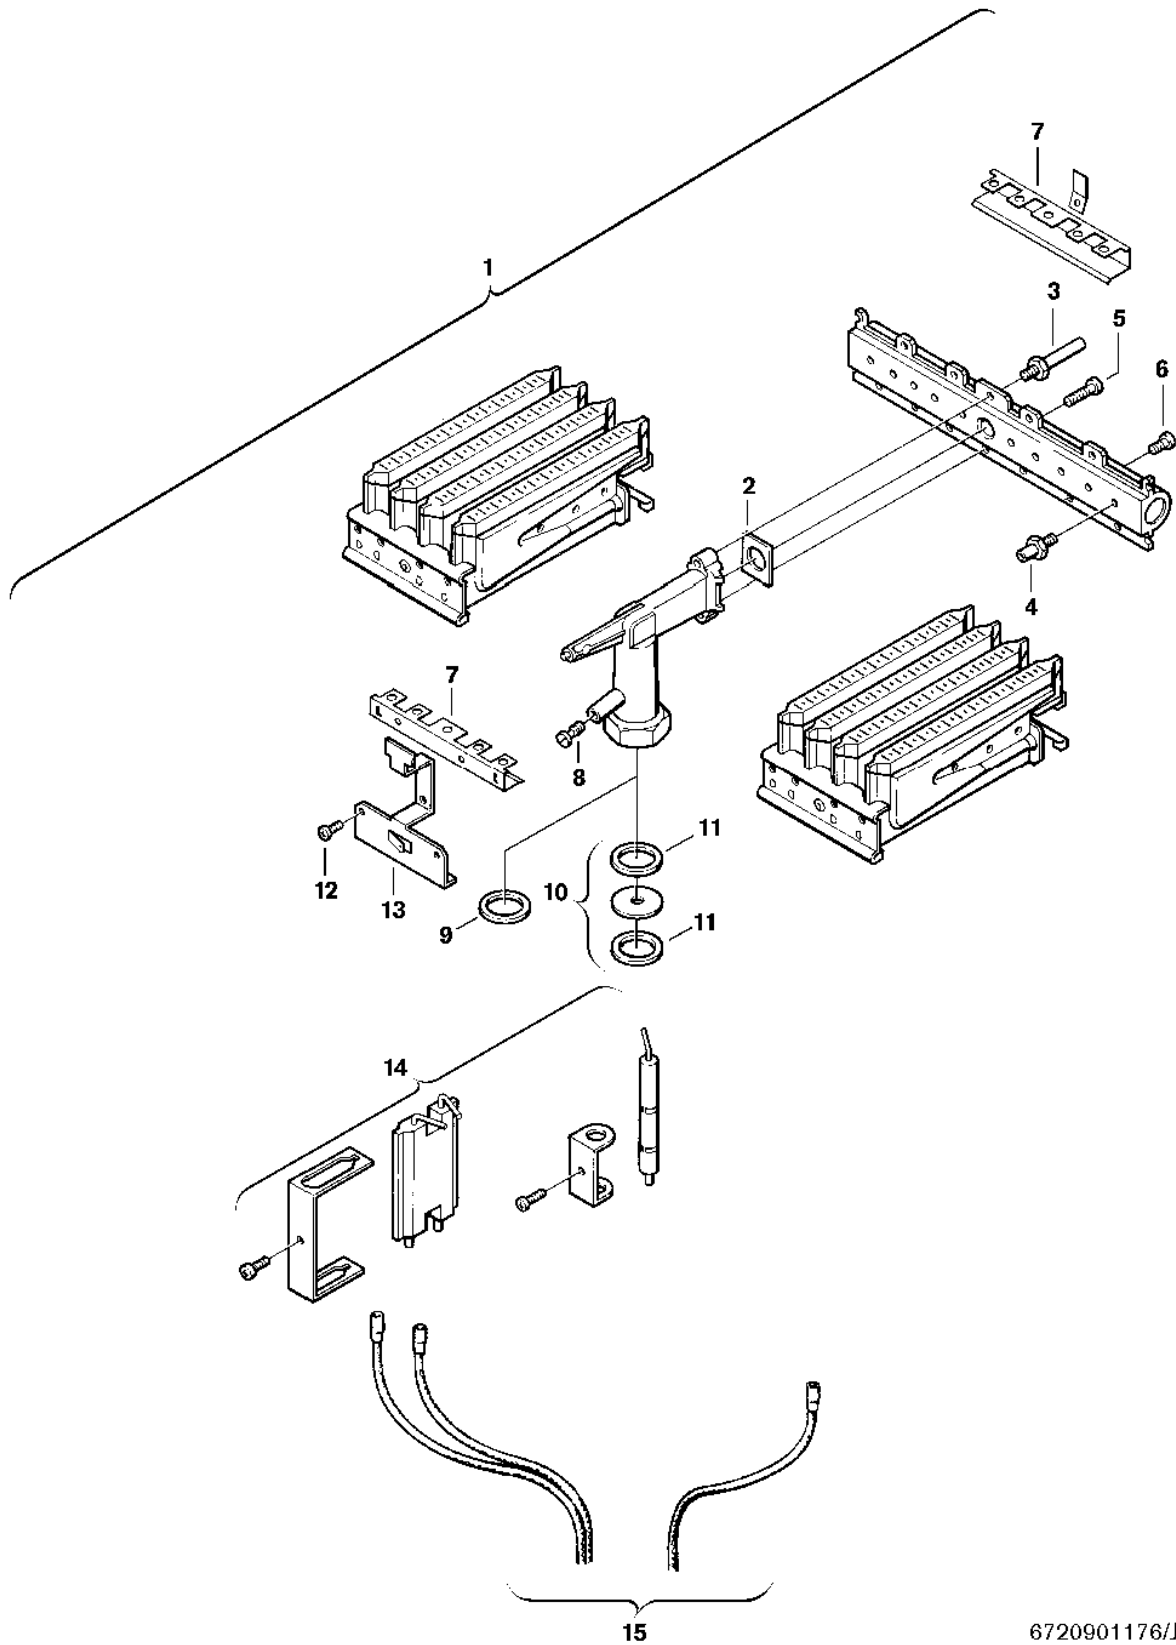

**Explosionszeichnung**

6720901176/J

## Ersatzteile

Pos.	Bestellnummer	Bezeichnung	Anmerkung	Preisgruppe
1	8 718 120 364 0	Brenner		42
2	8 701 003 010 0	Dichtung (10x)		12
3	8 703 404 089 0	Schraube (10x)		12
4	8 708 202 167 0	Düse (100) (10x)		15
5	2 910 952 122 0	Schraube (10x)		11
6	8 703 401 069 0	Schraube M3,5x10 (10x)		11
7	8 711 304 359 0	Überzündbrücke		19
8	8 703 305 191 0	Druckmeßnippel		10
9	8 710 103 060 0	Dichtung 28x19,5x1,5 (10x)		15
11	8 710 103 068 0	Unterlegscheibe Dichtscheibe (10)		16
12	2 910 619 409 0	Schraube 3,5x6,5 DIN7981 (10x)		11
13	8 711 304 287 0	Verbindungswinkel		12
14	8 718 107 050 0	Elektroden-Set		28
15	8 714 401 942 0	Kabelsatz	Ionisation	22