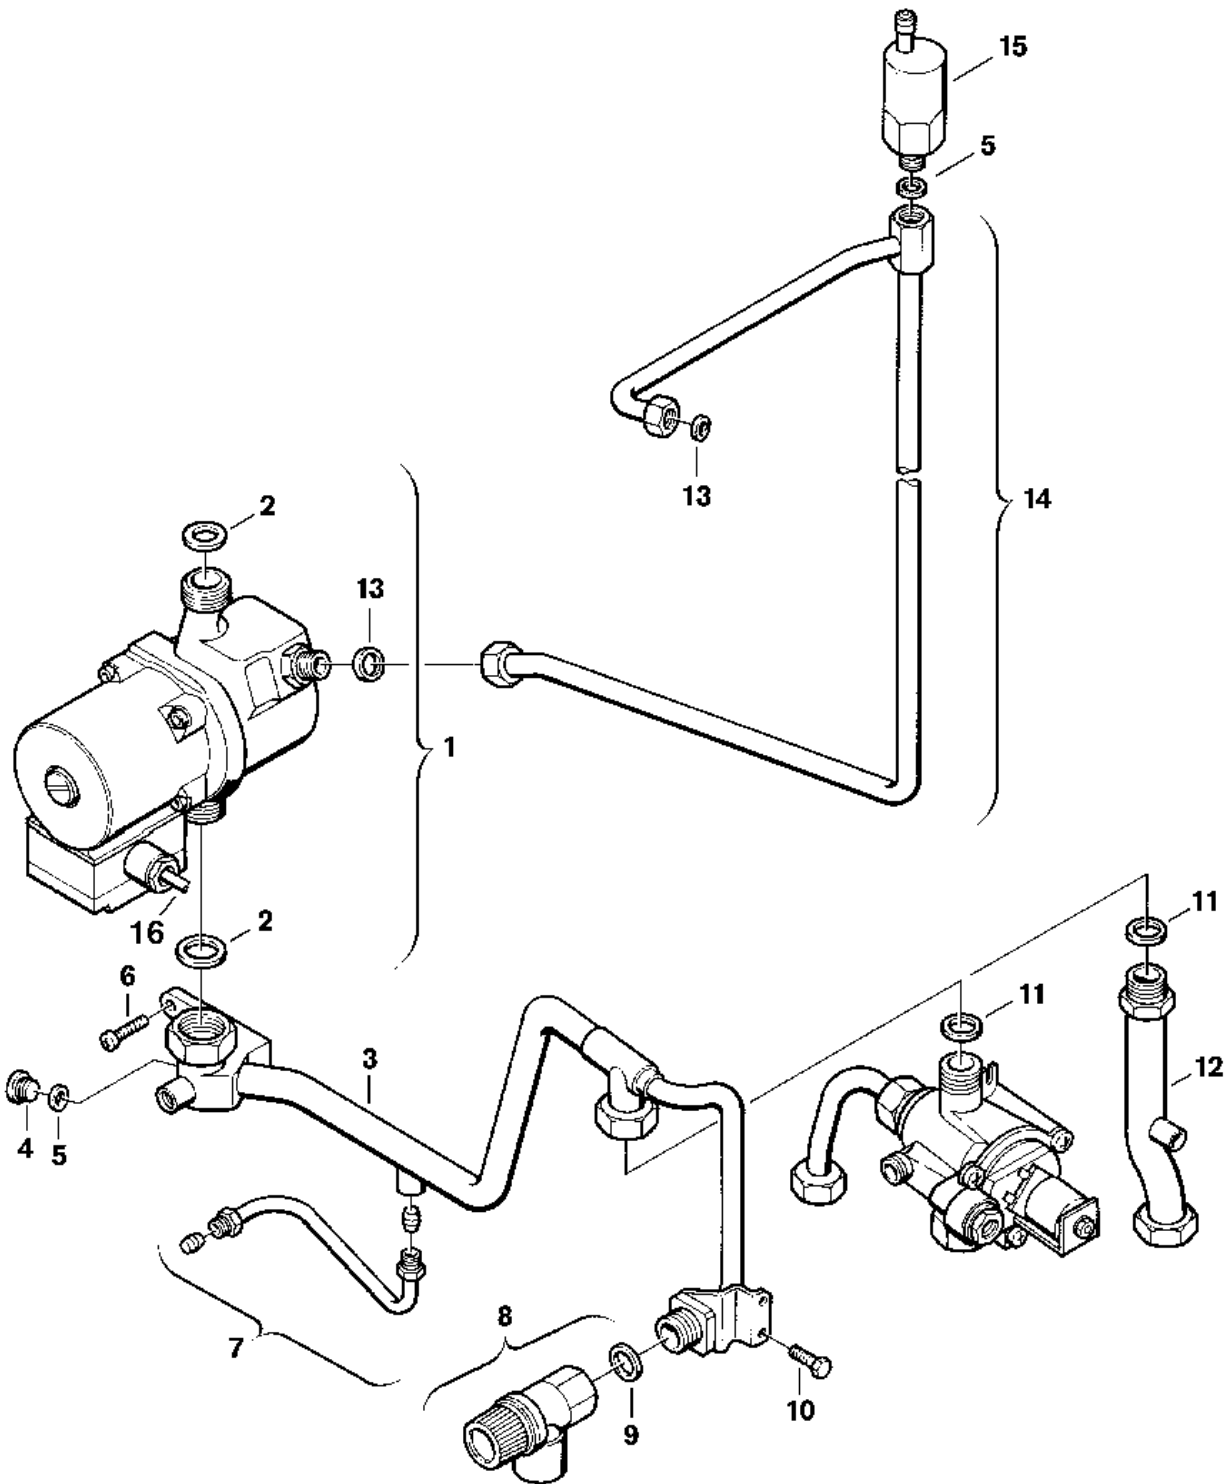

Explosionszeichnung

6720901178/J

Ersatzteile

Pos.	Bestellnummer	Bezeichnung	Anmerkung	Preisgruppe
1	8 737 711 965	Pumpe UPMO 6m Jula 6h	ohne Kabel	53
2	8 710 103 046 0	Dichtung 22,2x30x2 (10x)		14
3	8 710 705 972 0	Rücklaufrohr		42
4	8 703 406 082 0	Schraube (10x)		22
5	8 710 103 015 0	Dichtscheibe 3/8" (10x)		12
6	2 910 612 457 0	Schraube (10x)		12
7	8 710 705 978 0	Bypaßleitung		18
8	8 717 401 012 0	Sicherheitsventil 3bar		24
9	8 730 203 998 0	Dichtscheibe (10x)		24
10	8 713 403 014 0	Schraube M4,8X13 (10x)		12
11	8 710 103 043 0	Dichtung 23,9x17,2x1,5 (10x)		14
12	8 710 705 888 0	Rücklauf Rohr		32
13	8 710 103 045 0	Dichtung 18,6x13,5x1,5 (10x)		13
14	8 710 705 982 0	Entlüftungsleitung		34
15	8 718 505 014 0	Schnellentlüfter		24
16	8 714 401 348 0	Pumpenkabel		22