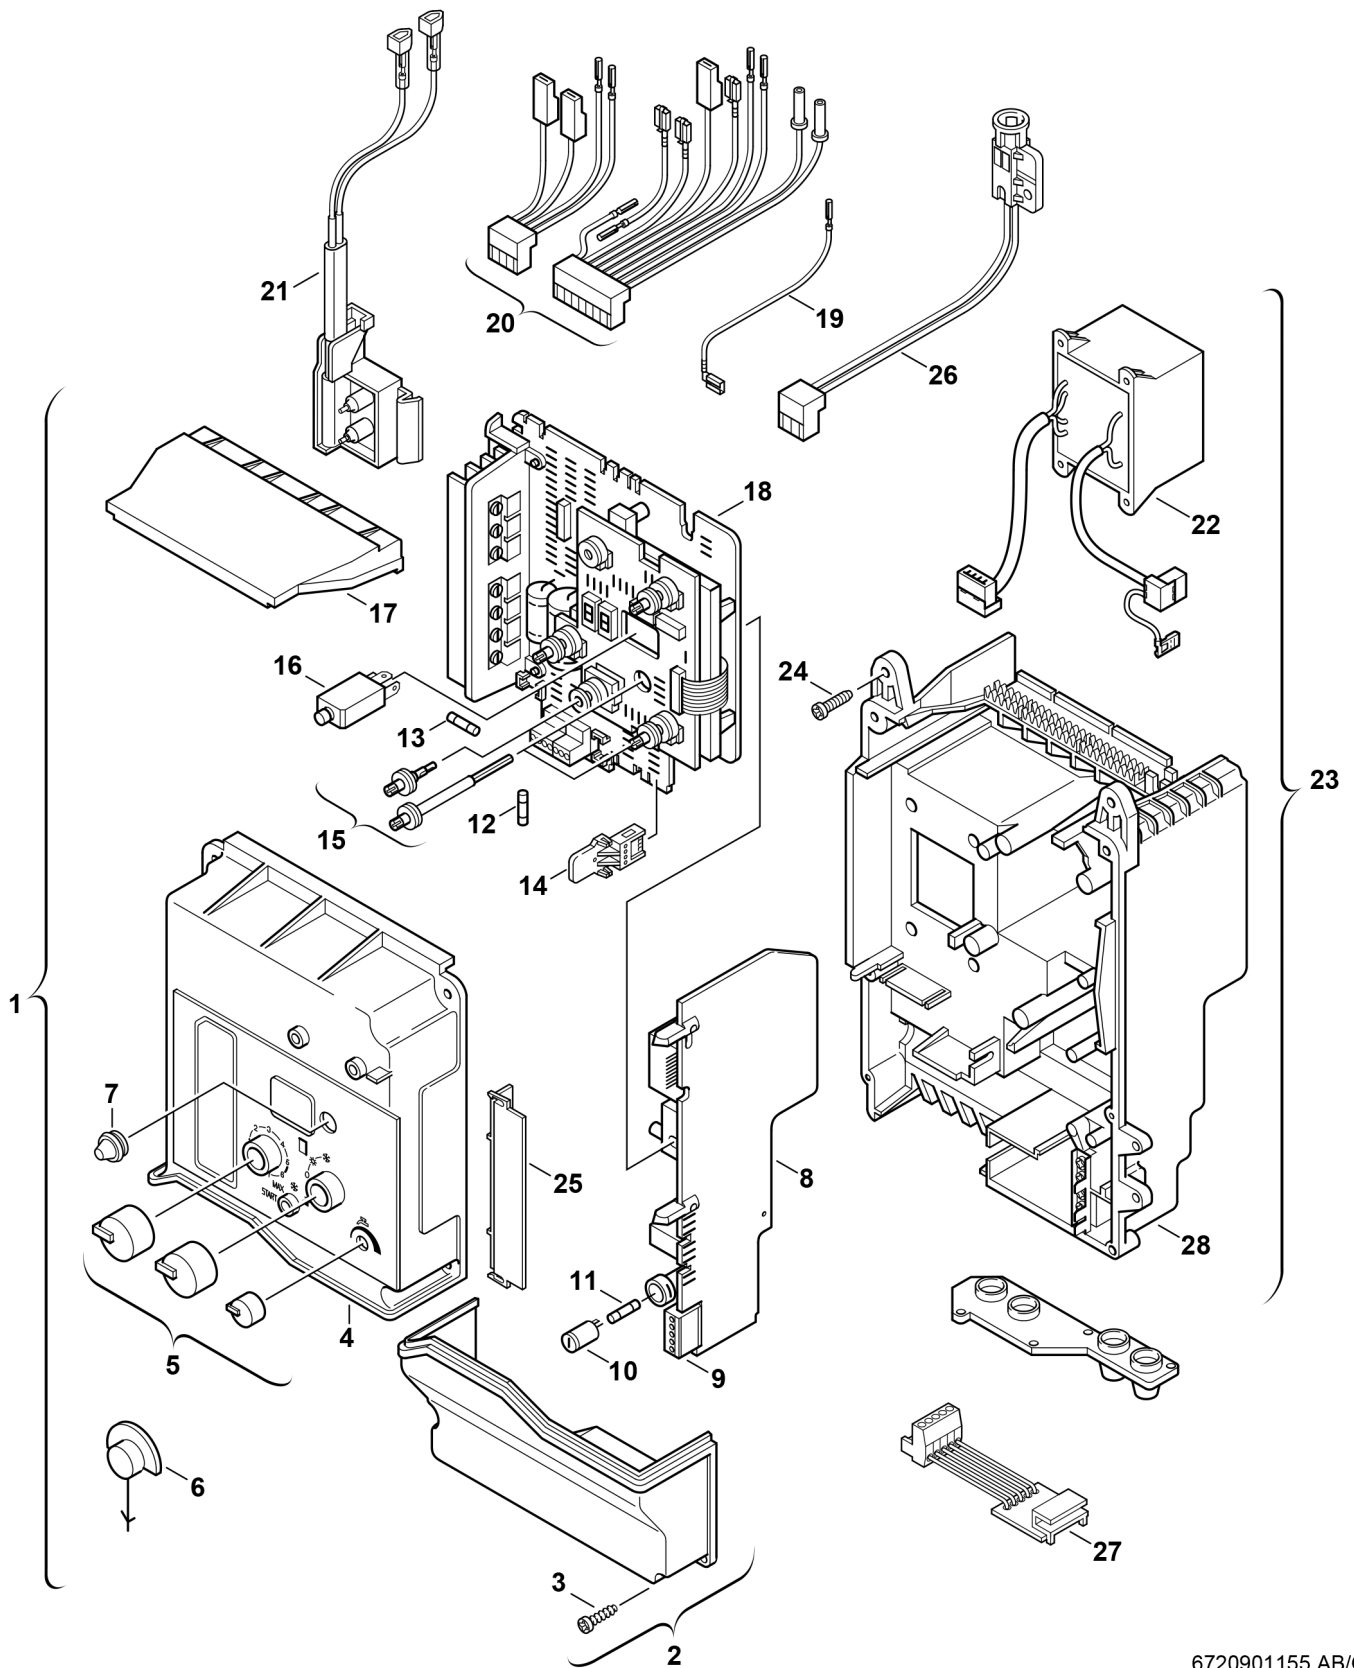

**Explosionszeichnung**

6720901155.AB/G

## Ersatzteile

Pos.	Bestellnummer	Bezeichnung	Anmerkung	Preisgruppe
1	8 717 207 318 0	Schaltkasten		59
2	8 715 503 137 0	Deckel		29
3	8 713 403 013 0	Schraube 4x15 (10x)		12
4	8 715 503 147 0	Deckel		25
5	8 712 000 050 0	Drehgriffe		24
6	8 710 506 108 0	Stopfen (10x)		16
7	8 710 506 112 0	Kappe (10x)		19
8	8 748 300 158 0	Netzmodul		45
9	8 714 404 105 0	Anschlussklemmen	4 Stück	21
10	8 711 309 039 0	Sicherung Sicherungshalter (10x)		24
11	1 904 521 342 0	Sicherung (10x) 5x20mm T2.5A/250V		20
12	1 904 522 740 0	Sicherung (10x) T1,6A		20
13	1 904 522 730 0	Sicherung (10x) 5x20mm T0.5A/250V		15
14	8 714 401 550 0	Kodierstecker (5)		18
15	8 713 104 031 0	Achsensatz	6 Stück	25
16	8 717 200 042 0	Schutzschalter		26
17	8 715 503 125 0	Deckel		15
18	8 748 300 281 0	Grundmodul		55
19	8 714 401 540 0	Ionisationsleitung		19
20	8 714 402 202 0	Kabelbaum		29
21	8 714 401 822 0	Zündkabel		30
22	8 747 201 302 0	Transformator		39
23	8 715 400 095 0	Unterteil		41
24	8 743 401 025 0	Schraube (10x)		11
25	8 711 304 434 0	Winkel		10
26	8 714 500 030 0	Abgasüberwachung		23
27	8 747 207 183 0	Entstörfilter	nur mit TA210E	38
28	8 715 400 143 0	Unterteil		35
	7 719 001 272	NR.599		35,00 EUR
	8 717 208 064 0	Abgasüberwachung	Reparaturset	24
	8 719 918 753 0	Servicekoffer Z.R.-3, komplett		76
	8 744 503 010 0	Sicherungssatz T0,5/T1,6/T2,5/ T3,15A		11
	8 900 431 516 0	Widerstand	2-Phasen-Netz	21