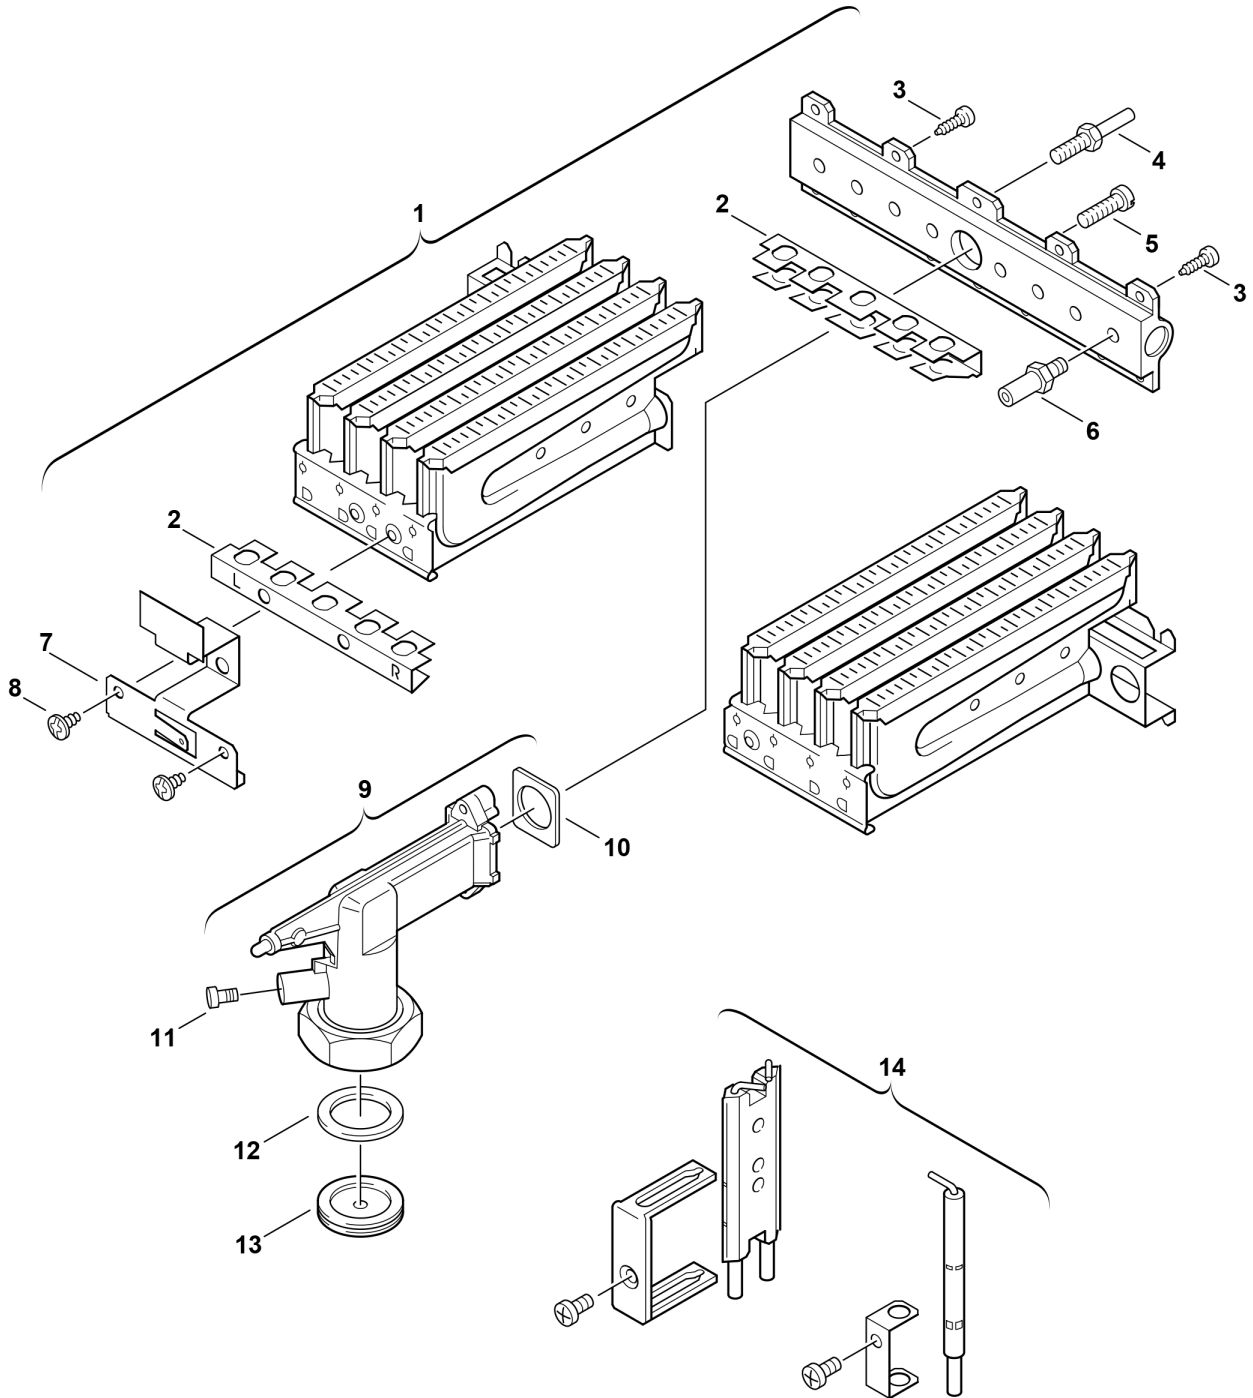

Explosionszeichnung

6720901152/G

Ersatzteile

Pos.	Bestellnummer	Bezeichnung	Anmerkung	Preisgruppe
1	8 718 120 384 0	Brenner		42
2	8 711 304 359 0	Überzündbrücke		19
3	8 703 401 069 0	Schraube M3,5x10 (10x)		11
4	8 703 404 089 0	Schraube (10x)		12
5	2 910 952 122 0	Schraube (10x)		11
6	8 708 202 166 0	Düse (65) (10x)		22
7	8 711 304 287 0	Verbindungswinkel		12
8	2 910 619 409 0	Schraube 3,5x6,5 DIN7981 (10x)		11
9	8 715 209 078 0	Anschlussstück		28
10	8 701 003 010 0	Dichtung (10x)		12
11	8 703 305 191 0	Druckmeßnippel		10
12	8 710 103 060 0	Dichtung 28x19,5x1,5 (10x)		15
13	8 700 100 164 0	Drosselscheibe (1,8)		17
14	8 718 107 050 0	Elektroden-Set		28