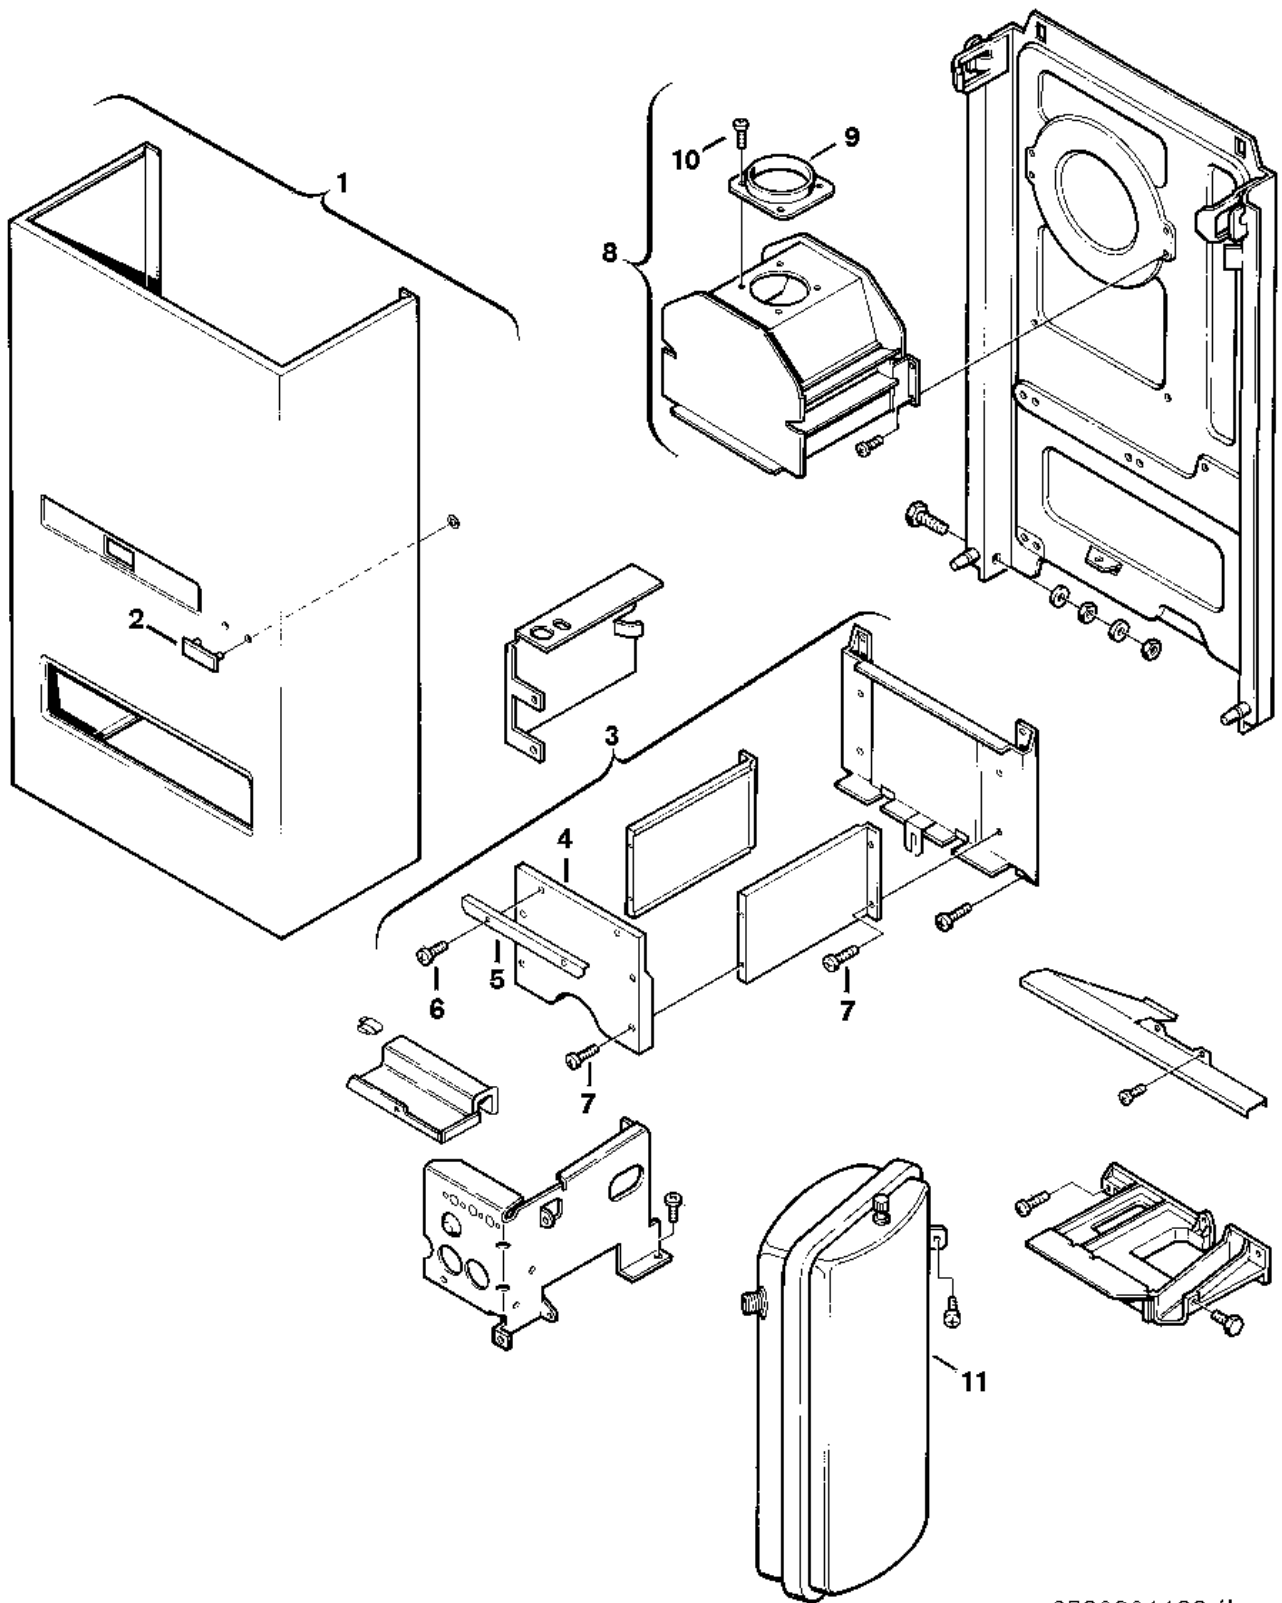

Explosionszeichnung

6720901183 /J

Ersatzteile

Pos.	Bestellnummer	Bezeichnung	Anmerkung	Preisgruppe
1	8 715 401 197 0	Mantel		43
2	8 701 103 030 0	Warenzeichen		15
3	8 715 406 111 0	Brennkammer		44
4	8 715 402 121 0	Vorderwand		47
5	8 718 003 424 0	Winkel		16
6	2 910 612 424 0	Schraube DIN7981 4,2x9,5 (10x)		11
7	2 910 612 427 0	Schraube (10x)		11
8	8 715 505 337 0	Strömungssicherung		46
9	8 705 504 143 0	Anschlusselement Abgasstutzen		36
10	2 910 614 431 0	Schraube 4,8x9,5 (10x)		11
11	8 715 407 140 0	Ausdehnungsgefäß 7,5l		43
	8 715 503 115 0	Einrasthebel	für Mantel	23