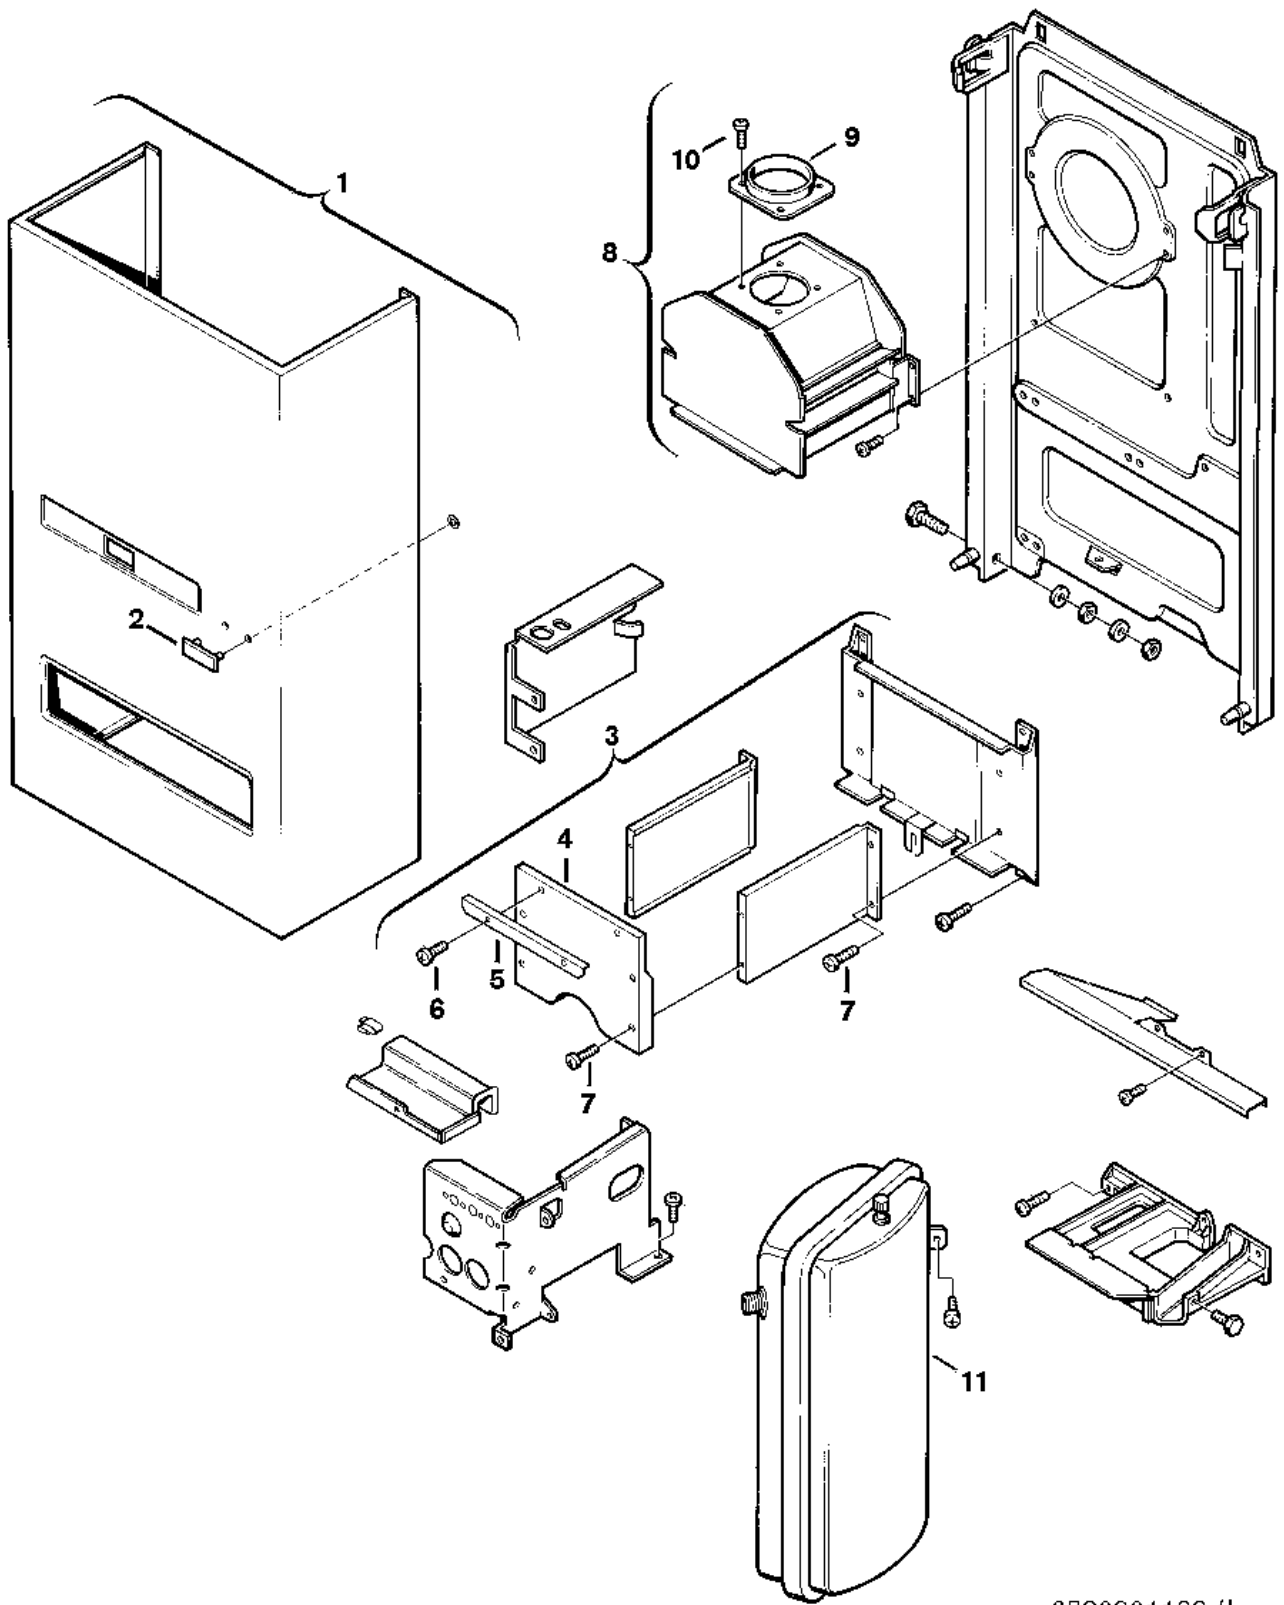

**Explosionszeichnung**

6720901183 /J

## Ersatzteile

Pos.	Bestellnummer	Bezeichnung	Anmerkung	Preisgruppe
1	8 715 401 197 0	Mantel		43
2	8 701 103 030 0	Warenzeichen		15
3	8 715 406 111 0	Brennkammer		44
4	8 715 402 121 0	Vorderwand		47
5	8 718 003 424 0	Winkel		16
6	2 910 612 424 0	Schraube DIN7981 4,2x9,5 (10x)		11
7	2 910 612 427 0	Schraube (10x)		11
8	8 715 505 337 0	Strömungssicherung		46
9	8 705 504 143 0	Anschlusselement Abgasstutzen		36
10	2 910 614 431 0	Schraube 4,8x9,5 (10x)		11
11	8 715 407 140 0	Ausdehnungsgefäß 7,5l		43
	8 715 503 115 0	Einrasthebel	für Mantel	23