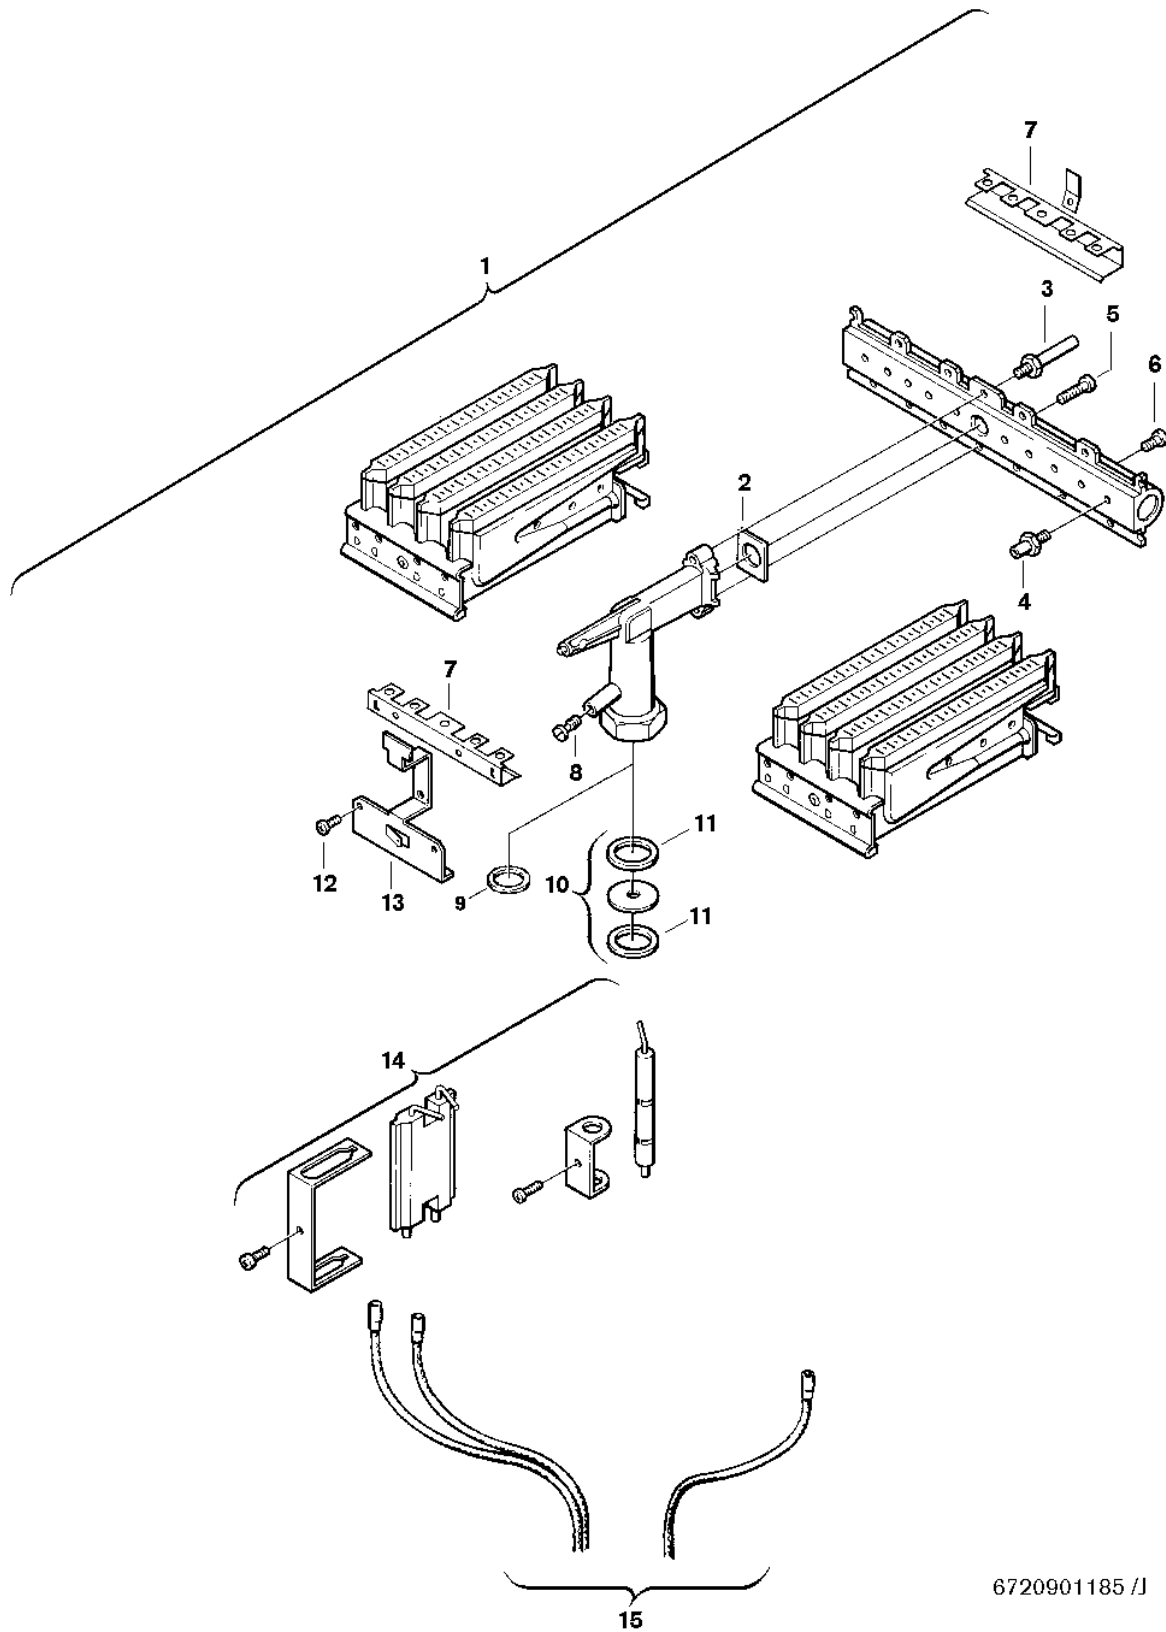

**Explosionszeichnung**

6720901185 /J

## Ersatzteile

Pos.	Bestellnummer	Bezeichnung	Anmerkung	Preisgruppe
1	8 718 120 384 0	Brenner		42
2	8 701 003 010 0	Dichtung (10x)		12
3	8 703 404 089 0	Schraube (10x)		12
4	8 708 202 166 0	Düse (65) (10x)		22
5	2 910 952 122 0	Schraube (10x)		11
6	8 703 401 069 0	Schraube M3,5x10 (10x)		11
7	8 711 304 359 0	Überzündbrücke		19
8	8 703 305 191 0	Druckmeßnippel		10
10	8 700 100 152 0	Drosselscheibe (1,9)		17
11	8 710 103 068 0	Unterlegscheibe Dichtscheibe (10)		16
12	2 910 619 409 0	Schraube 3,5x6,5 DIN7981 (10x)		11
13	8 711 304 318 0	Winkel Verbindungswinkel		13
14	8 718 107 050 0	Elektroden-Set		28
15	8 714 401 942 0	Kabelsatz		22