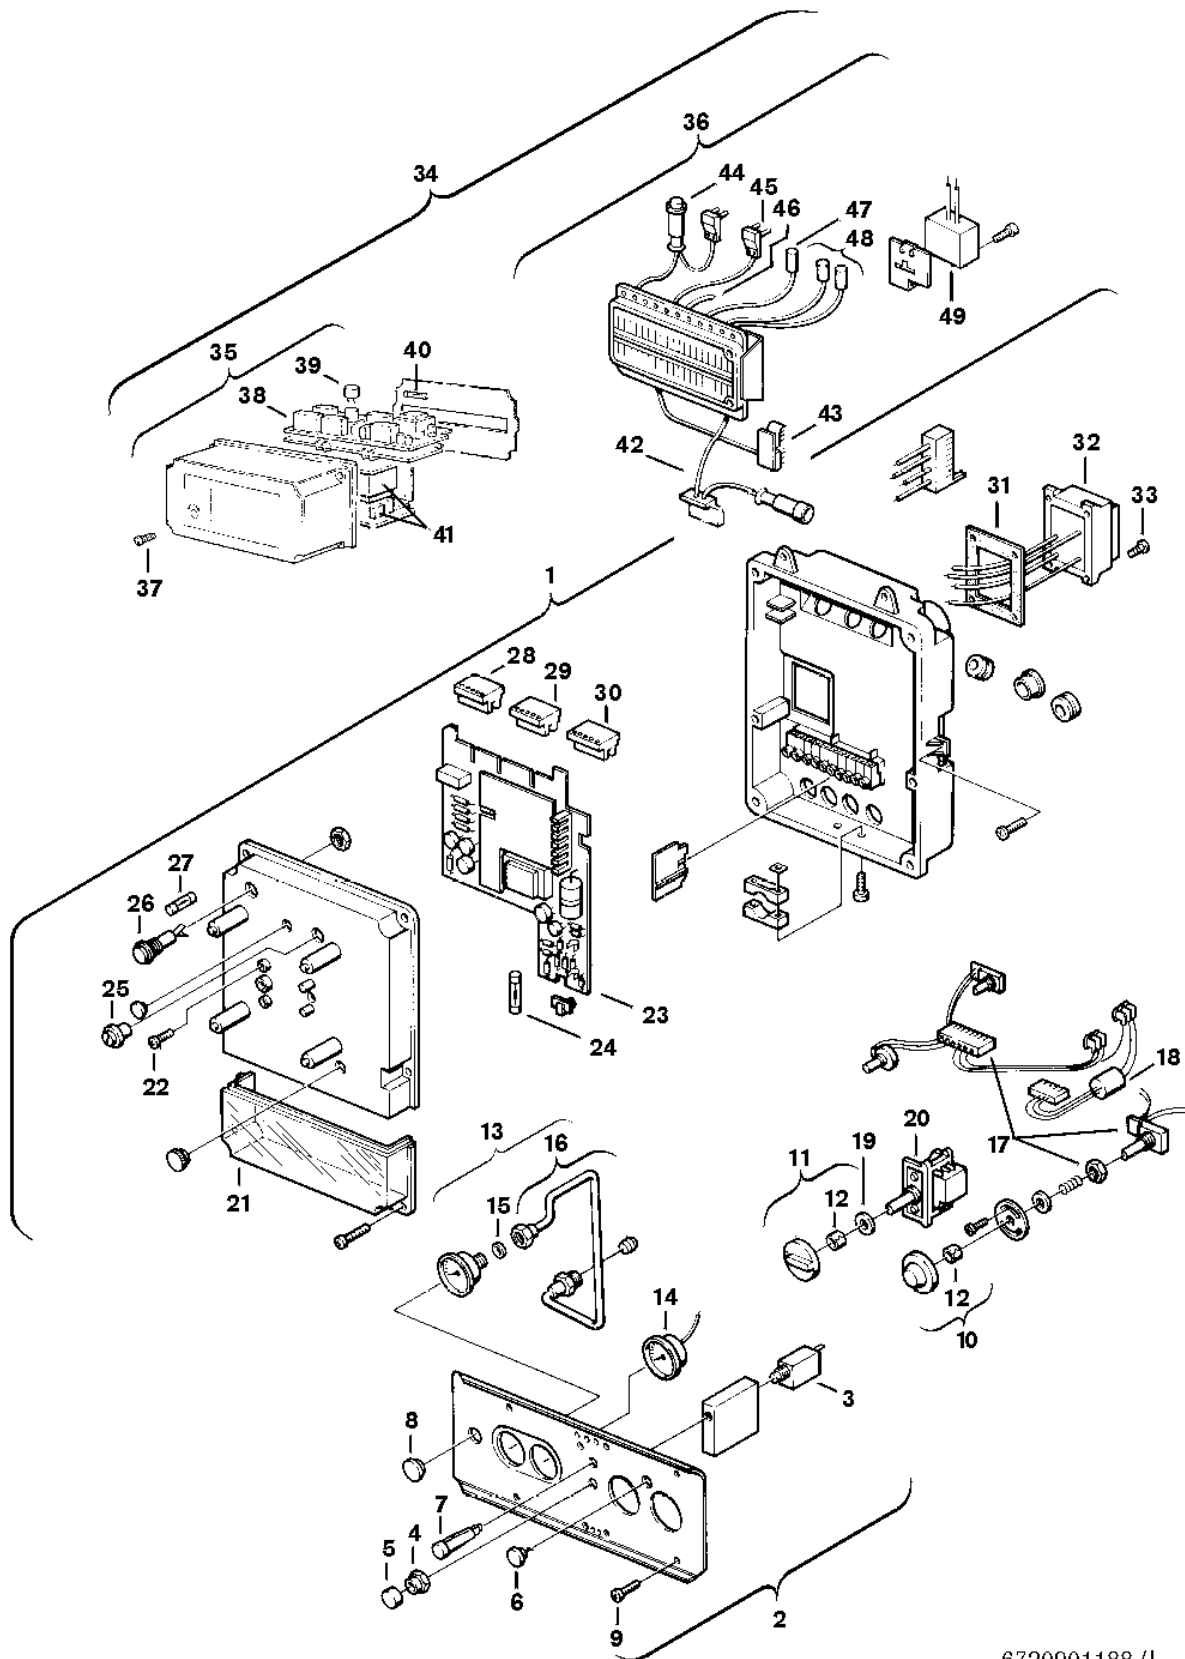

Explosionszeichnung

6720901188 /J

Ersatzteile

Pos.	Bestellnummer	Bezeichnung	Anmerkung	Preisgruppe
1	8 717 207 156 0	Schaltkasten		61
2	8 715 506 131 0	Blende		37
3	8 717 200 026 0	Schutzschalter		27
4	8 713 301 046 0	Mutter		12
5	8 710 506 088 0	Kappe (10x)		16
6	8 710 302 013 0	Stopfen (10x)		12
7	8 717 509 008 0	Signalleuchte		15
8	8 700 506 059 0	Deckel		10
9	2 910 614 431 0	Schraube 4,8x9,5 (10x)		11
10	8 712 000 032 0	Drehknopf		12
11	8 712 000 034 0	Drehknopf		12
12	8 710 609 006 0	Halterung (10)		17
13	8 717 208 052 0	Manometer		28
14	8 717 208 027 0	Thermometer		31
15	8 718 641 190 0	O-Ring 6x2,5 (10x)		12
16	8 710 705 987 0	Kapillare		31
17	8 714 402 015 0	Kabelsatz	ohne Kaminfegerschalter	29
17	8 714 402 022 0	Kabelsatz	mit Kaminfegerschalter	39
18	8 714 402 016 0	Kabelsatz		26
19	8 710 103 066 0	Unterlegscheibe Dichtscheibe (10)		12
20	8 717 200 022 0	Schalter		20
21	8 715 503 087 0	Deckel		14
22	8 713 401 040 0	Schraube (10x)		12
23	8 748 300 036 0	Leiterplatte MC		54
23	8 748 300 091 0	Leiterplatte analog		48
24	1 904 525 003 0	Sicherung F1,0A (10x)		27
25	8 710 506 044 0	Drehknopf (10x)		15
26	8 710 609 019 0	Halterung Sicherungshalter		18
27	1 904 521 342 0	Sicherung (10x) 5x20mm T2.5A/250V		20
28	8 714 401 214 0	Stecker	Pumpe	14
29	8 714 401 212 0	Kabel	Steuermagnet	14
30	8 714 401 373 0	Kabel Leitung	NTC	21
31	8 711 004 019 0	Dichtung		09
32	8 747 201 150 0	Transformator		35
33	8 713 401 054 0	Schraube (10x)		11
34	8 747 207 055 0	Steuergerät		59
36	8 745 400 073 0	Unterteil		53
37	2 910 641 134 0	Schraube (10x)		11
38	8 748 300 034 0	Leiterplatte Ionisation		51
39	8 744 503 007 0	Sicherung T0,125A (10x)		25
40	1 904 521 342 0	Sicherung (10x) 5x20mm T2.5A/250V		20