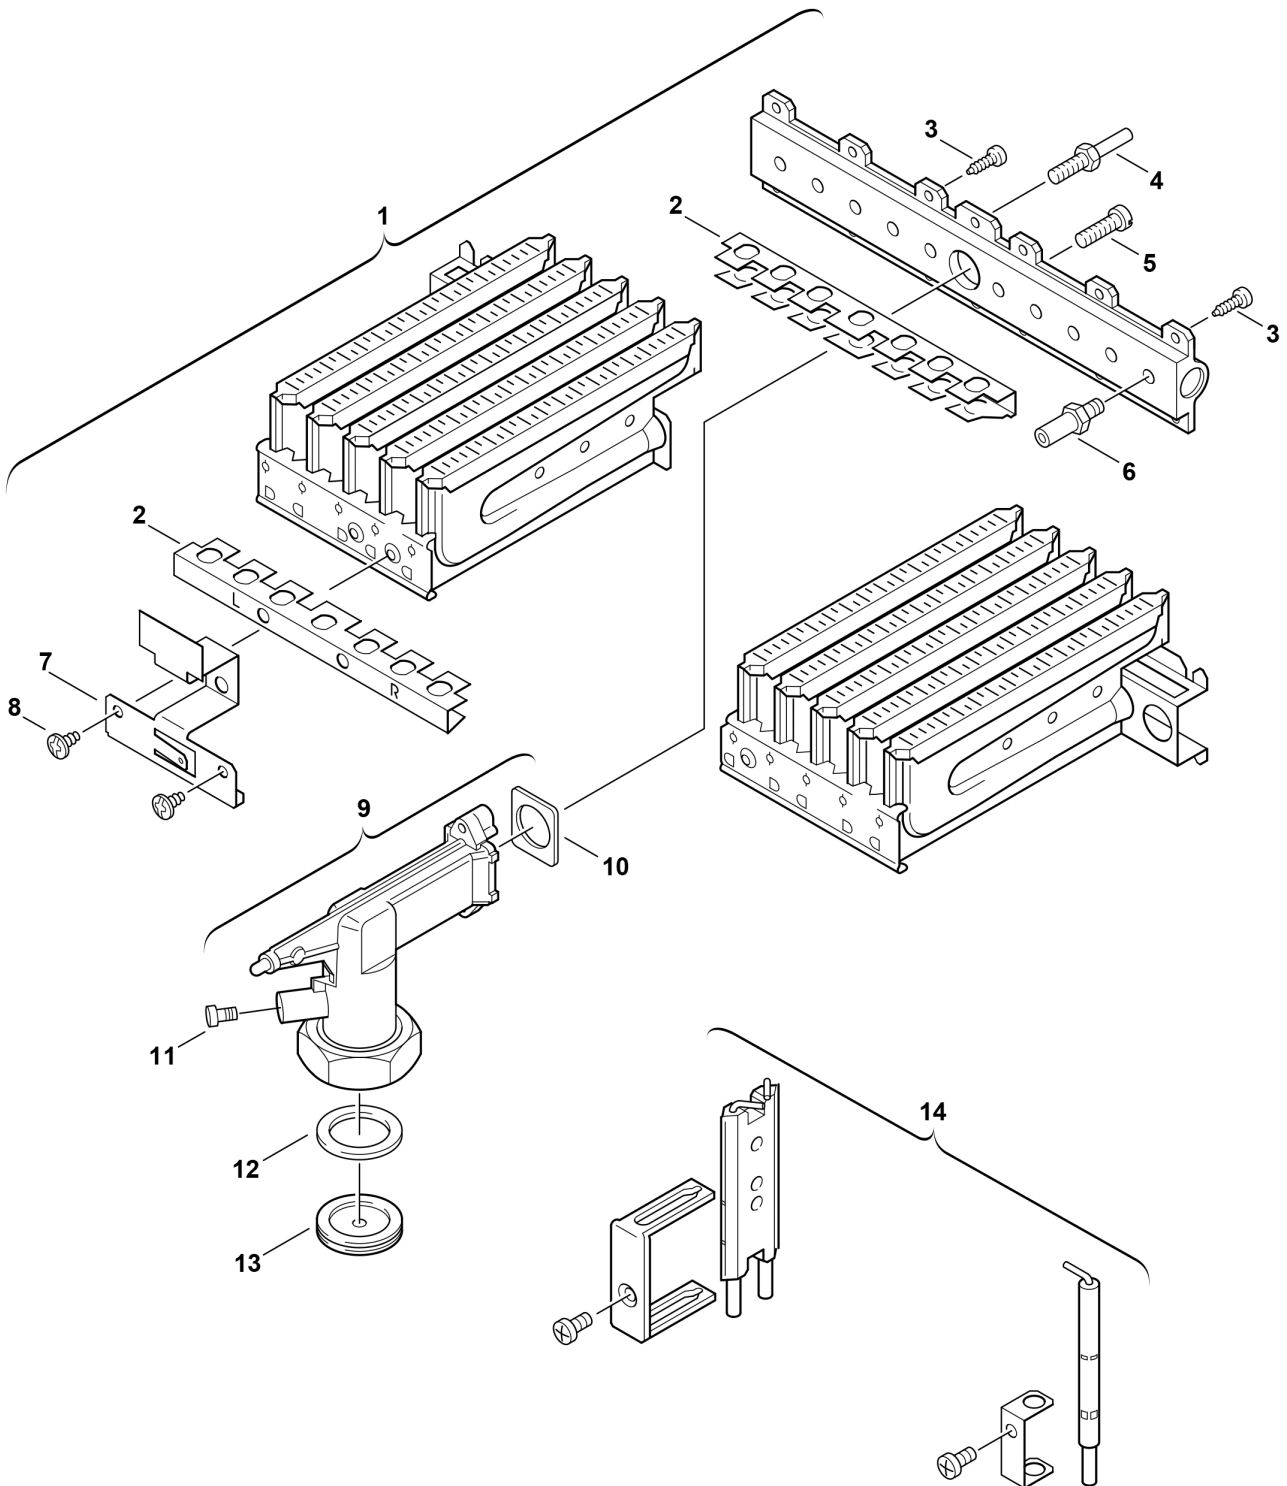

Explosionszeichnung

6720901159/G

Ersatzteile

Pos.	Bestellnummer	Bezeichnung	Anmerkung	Preisgruppe
1	8 718 120 384 0	Brenner		42
2	8 711 304 359 0	Überzündbrücke		19
3	8 703 401 069 0	Schraube M3,5x10 (10x)		11
4	8 703 404 089 0	Schraube (10x)		12
5	2 910 952 122 0	Schraube (10x)		11
6	8 708 202 166 0	Düse (65) (10x)		22
7	8 711 304 287 0	Verbindungswinkel		12
8	2 910 619 409 0	Schraube 3,5x6,5 DIN7981 (10x)		11
9	8 715 209 078 0	Anschlussstück		28
10	8 701 003 010 0	Dichtung (10x)		12
11	8 703 305 191 0	Druckmeßnippel		10
12	8 710 103 060 0	Dichtung 28x19,5x1,5 (10x)		15
13	8 700 100 164 0	Drosselscheibe (1,8)		17
14	8 718 107 050 0	Elektroden-Set		28