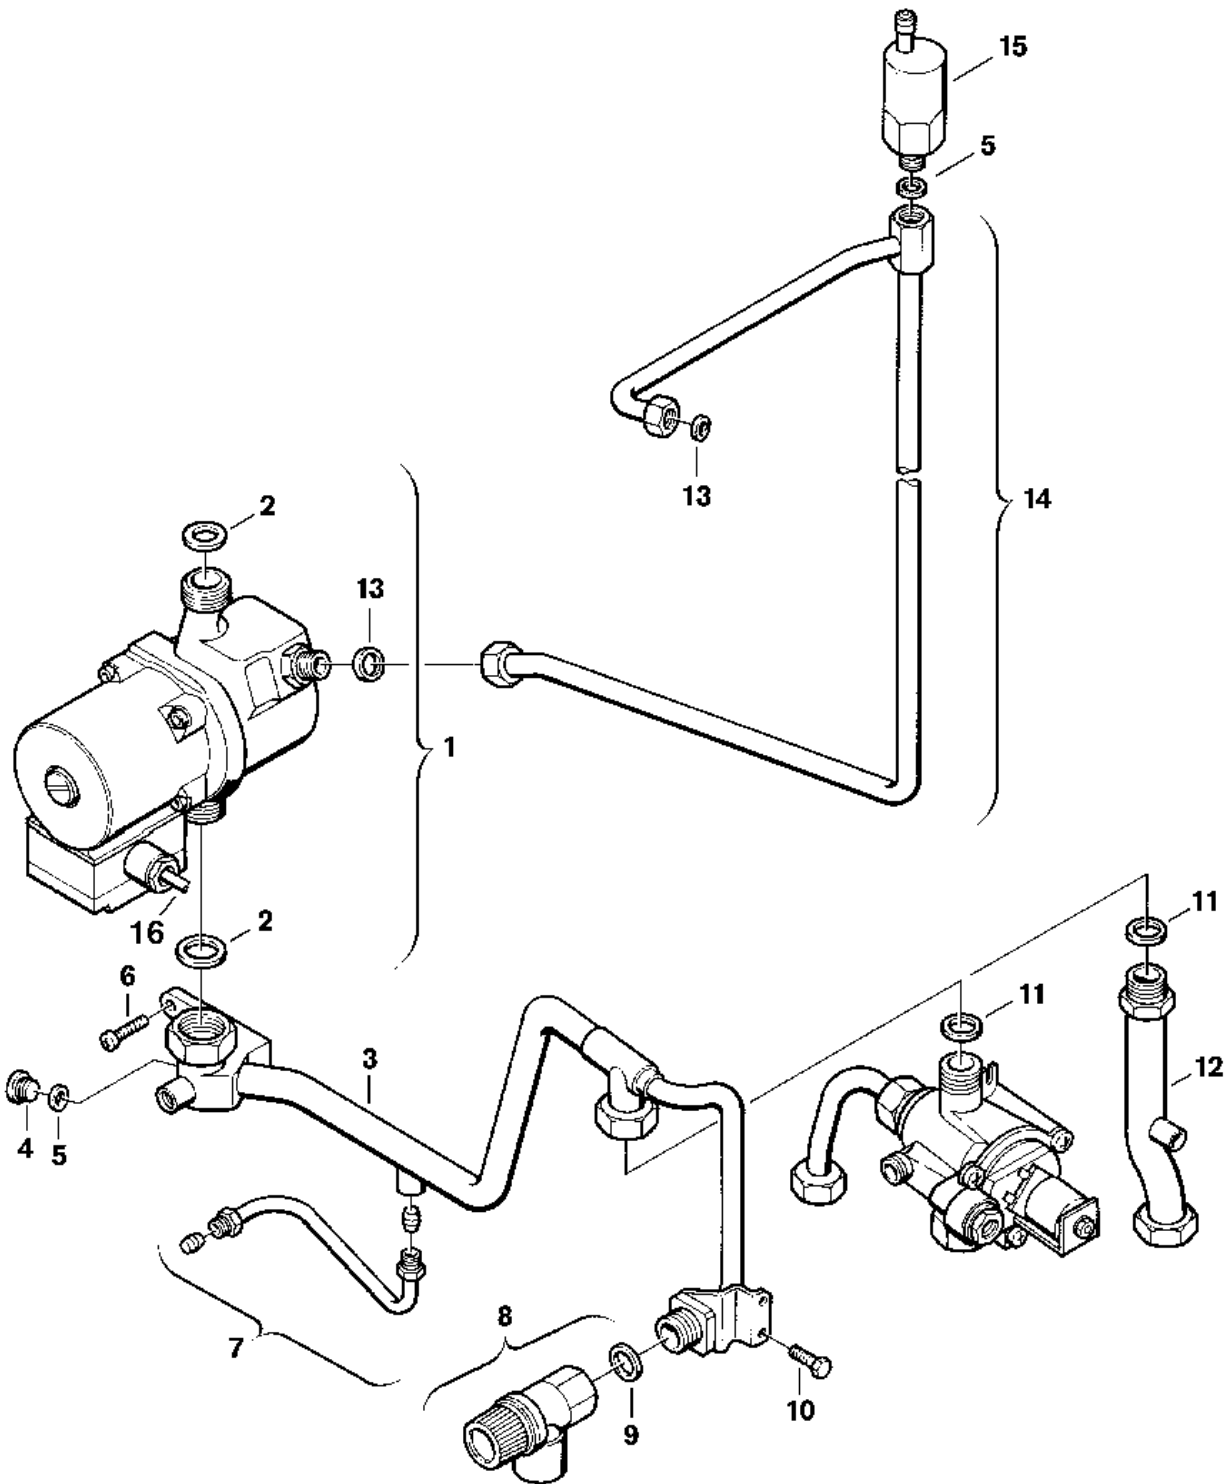

**Explosionszeichnung**

6720901178/J

## Ersatzteile

Pos.	Bestellnummer	Bezeichnung	Anmerkung	Preisgruppe
1	8 737 711 965	Pumpe UPMO 6m Jula 6h	ohne Kabel	53
2	8 710 103 046 0	Dichtung 22,2x30x2 (10x)		14
3	8 710 705 972 0	Rücklaufrohr		42
4	8 703 406 082 0	Schraube (10x)		22
5	8 710 103 015 0	Dichtscheibe 3/8" (10x)		12
6	2 910 612 457 0	Schraube (10x)		12
7	8 710 705 978 0	Bypaßleitung		18
8	8 717 401 012 0	Sicherheitsventil 3bar		24
9	8 730 203 998 0	Dichtscheibe (10x)		24
10	8 713 403 014 0	Schraube M4,8X13 (10x)		12
11	8 710 103 043 0	Dichtung 23,9x17,2x1,5 (10x)		14
13	8 710 103 045 0	Dichtung 18,6x13,5x1,5 (10x)		13
14	8 710 705 982 0	Entlüftungsleitung		34
15	8 718 505 014 0	Schnellentlüfter		24
16	8 714 401 348 0	Pumpenkabel		22