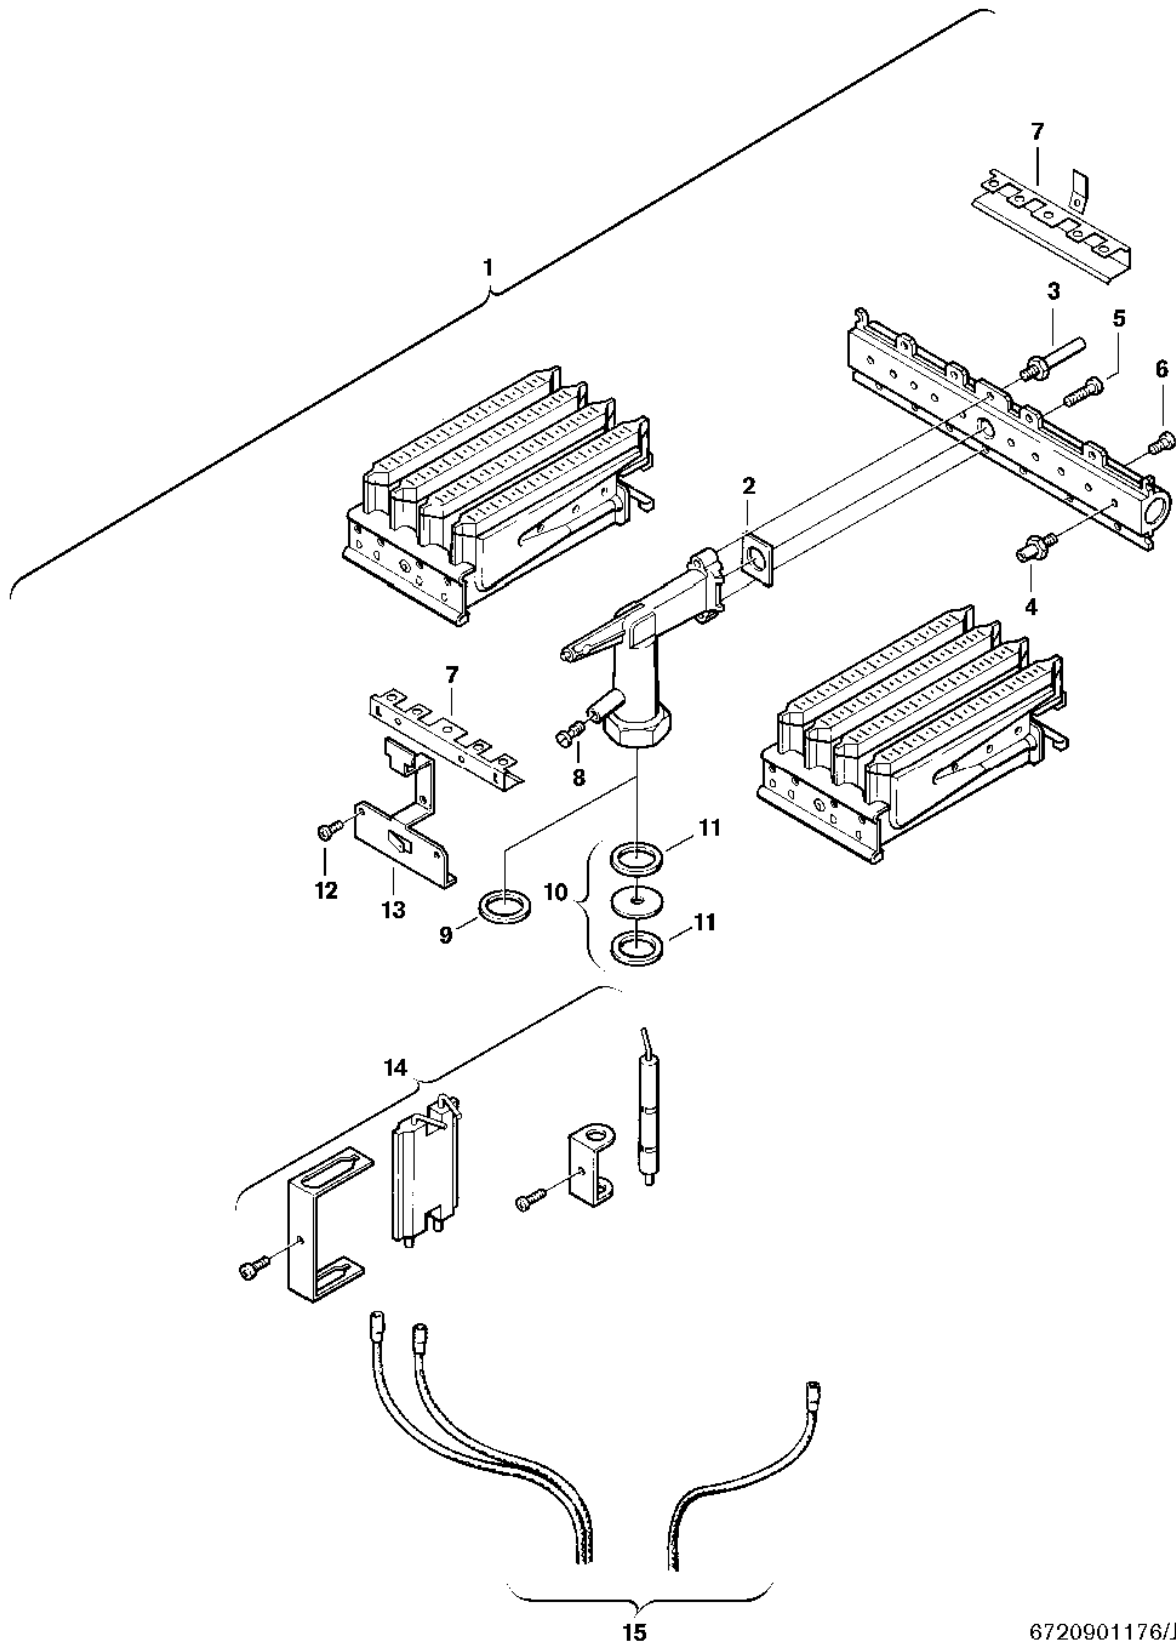

Explosionszeichnung

6720901176/J

Ersatzteile

Pos.	Bestellnummer	Bezeichnung	Anmerkung	Preisgruppe
1	8 718 120 384 0	Brenner		42
2	8 701 003 010 0	Dichtung (10x)		12
3	8 703 404 089 0	Schraube (10x)		12
4	8 708 202 166 0	Düse (65) (10x)		22
5	2 910 952 122 0	Schraube (10x)		11
6	8 703 401 069 0	Schraube M3,5x10 (10x)		11
7	8 711 304 359 0	Überzündbrücke		19
8	8 703 305 191 0	Druckmeßnippel		10
10	8 700 100 164 0	Drosselscheibe (1,8)		17
11	8 710 103 068 0	Unterlegscheibe Dichtscheibe (10)		16
12	2 910 619 409 0	Schraube 3,5x6,5 DIN7981 (10x)		11
13	8 711 304 287 0	Verbindungswinkel		12
14	8 718 107 050 0	Elektroden-Set		28
15	8 714 401 942 0	Kabelsatz	Ionisation	22