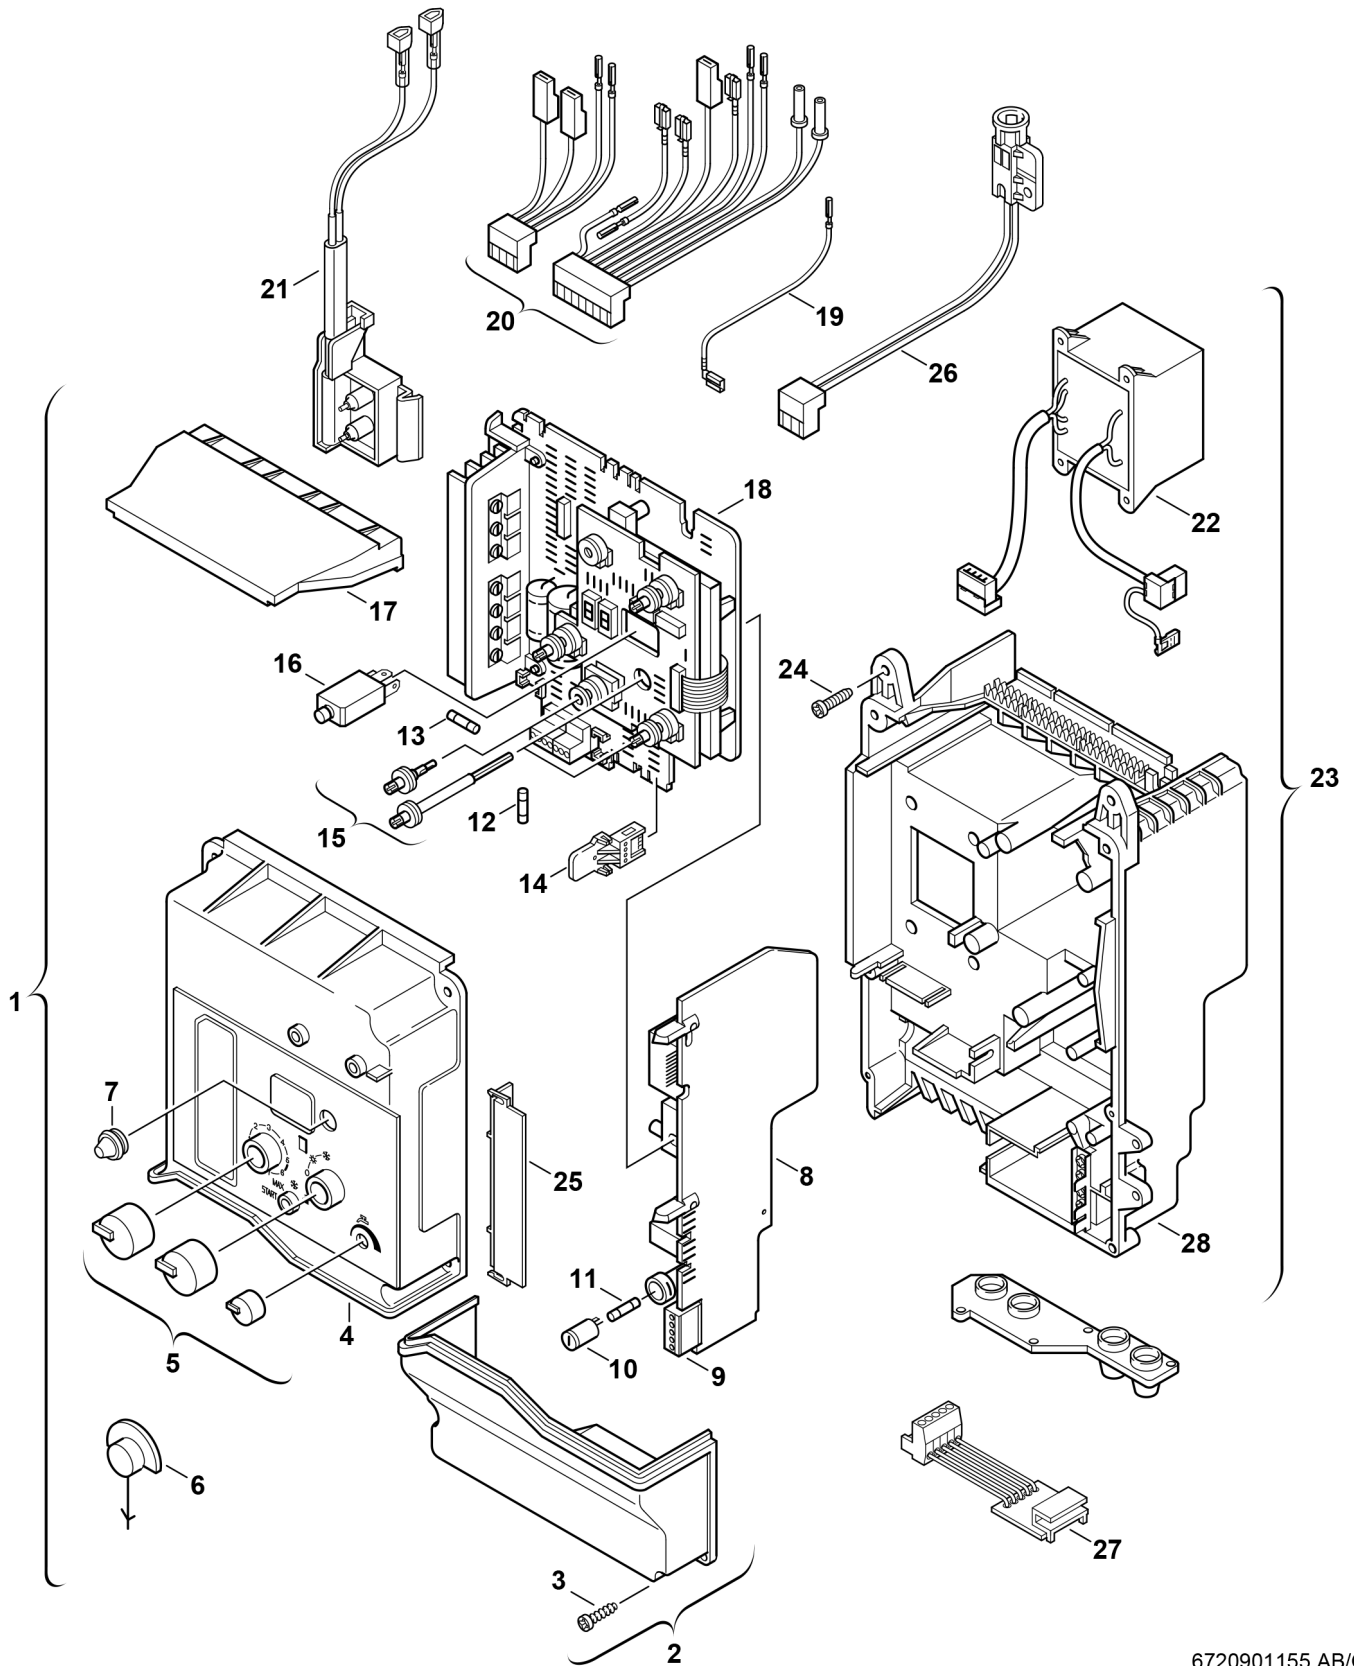

Explosionszeichnung

6720901155.AB/G

Ersatzteile

Pos.	Bestellnummer	Bezeichnung	Anmerkung	Preisgruppe
1	8 717 207 318 0	Schaltkasten		59
2	8 715 503 137 0	Deckel		29
3	8 713 403 013 0	Schraube 4x15 (10x)		12
4	8 715 503 147 0	Deckel		25
5	8 712 000 050 0	Drehgriffe		24
6	8 710 506 108 0	Stopfen (10x)		16
7	8 710 506 112 0	Kappe (10x)		19
8	8 748 300 158 0	Netzmodul		45
9	8 714 404 105 0	Anschlussklemmen	4 Stück	21
10	8 711 309 039 0	Sicherung Sicherungshalter (10x)		24
11	1 904 521 342 0	Sicherung (10x) 5x20mm T2.5A/250V		20
12	1 904 522 740 0	Sicherung (10x) T1,6A		20
13	1 904 522 730 0	Sicherung (10x) 5x20mm T0.5A/250V		15
14	8 714 401 553 0	Kodierstecker (2, 8)		28
15	8 713 104 031 0	Achsensatz	6 Stück	25
16	8 717 200 042 0	Schutzschalter		26
17	8 715 503 125 0	Deckel		15
18	8 748 300 281 0	Grundmodul		55
19	8 714 401 540 0	Ionisationsleitung		19
20	8 714 402 202 0	Kabelbaum		29
21	8 714 401 822 0	Zündkabel		30
22	8 747 201 302 0	Transformator		39
23	8 715 400 095 0	Unterteil		41
24	8 743 401 025 0	Schraube (10x)		11
25	8 711 304 434 0	Winkel		10
26	8 714 500 030 0	Abgasüberwachung		23
27	8 747 207 183 0	Entstörfilter	nur mit TA210E	38
28	8 715 400 143 0	Unterteil		35
	7 719 001 272	NR.599		35,00 EUR
	8 717 208 064 0	Abgasüberwachung	Reparaturset	24
	8 719 918 753 0	Servicekoffer Z.R.-3, komplett		76
	8 744 503 010 0	Sicherungssatz T0,5/T1,6/T2,5/ T3,15A		11
	8 900 431 516 0	Widerstand	2-Phasen-Netz	21