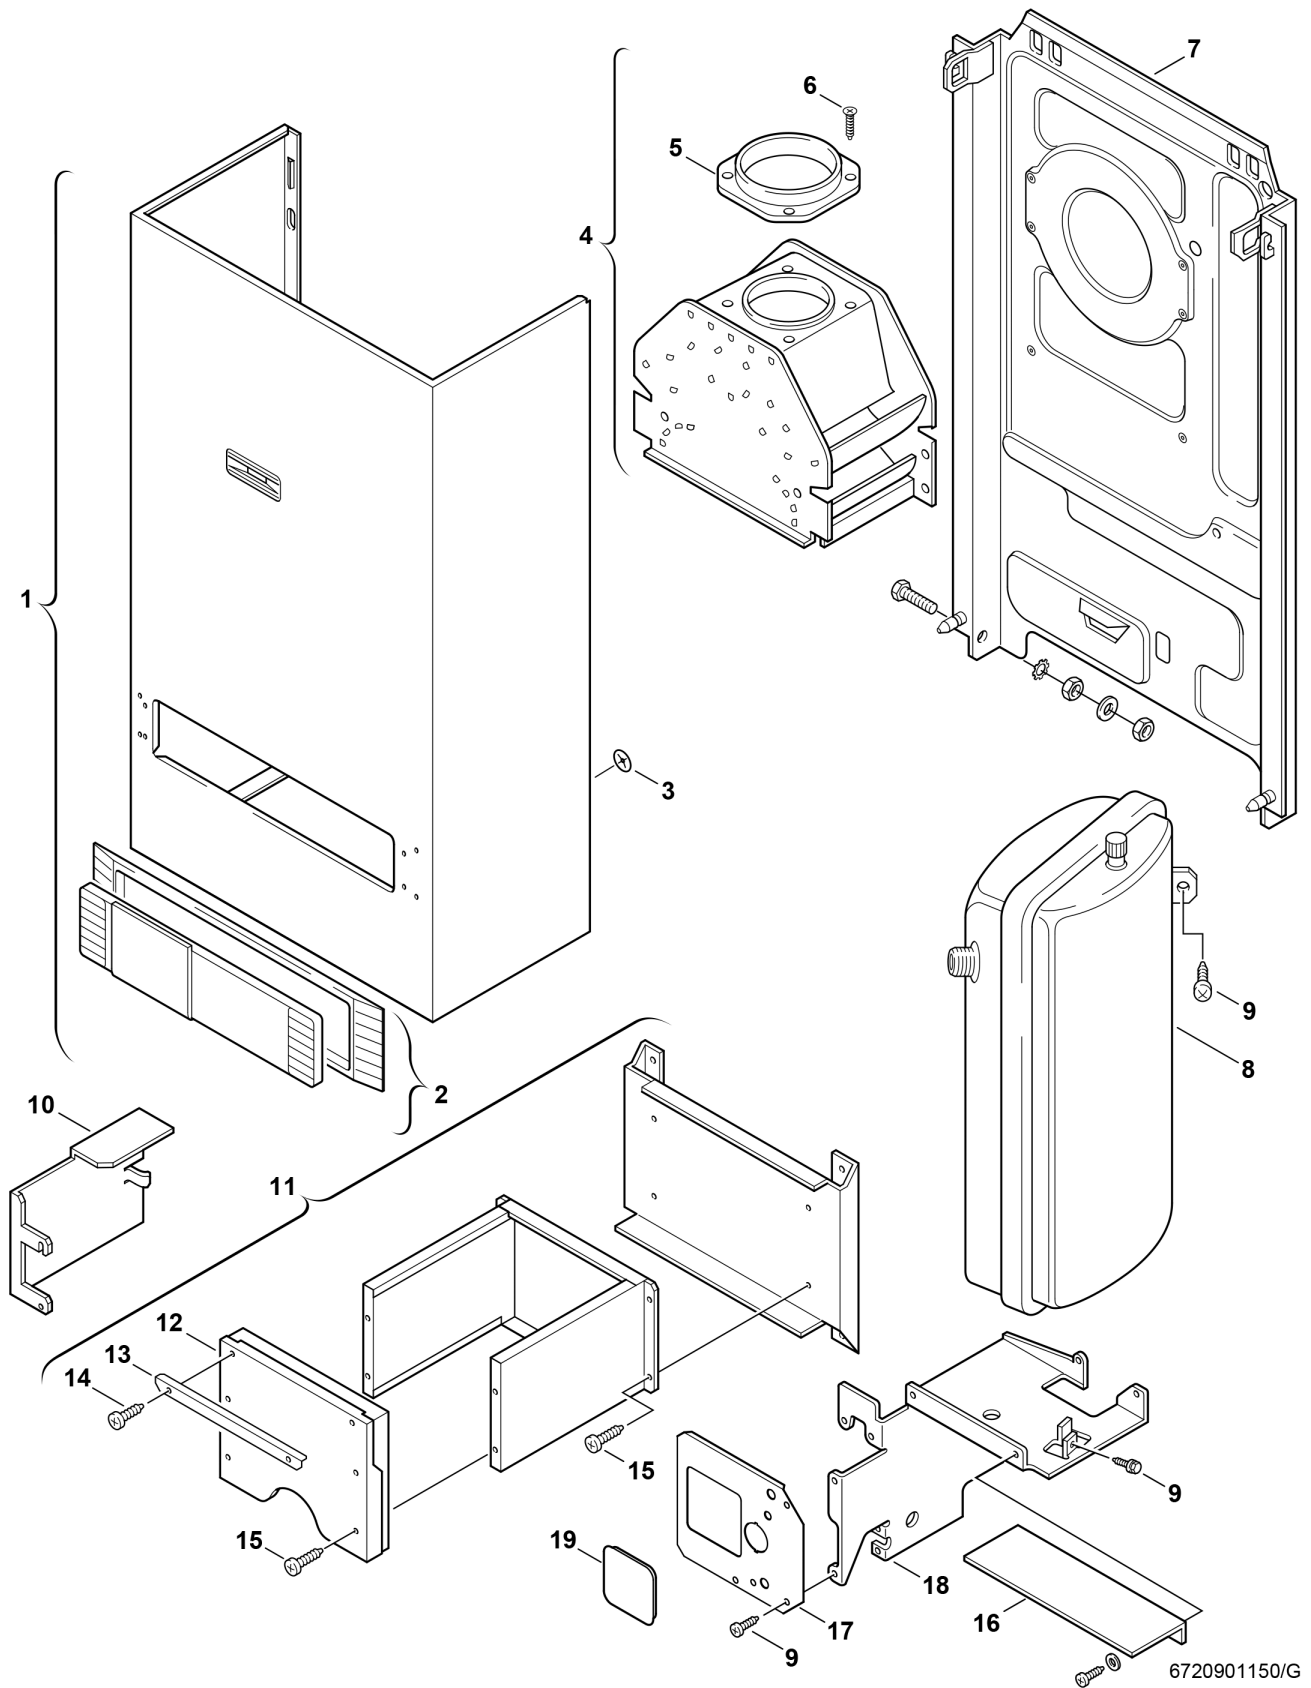

Explosionszeichnung

Ersatzteile

Pos.	Bestellnummer	Bezeichnung	Anmerkung	Preisgruppe
1	8 715 401 197 0	Mantel		43
2	8 715 506 254 0	Rahmen		25
3	8 740 107 003 0	Scheibe (10x)		11
4	8 715 505 609 0	Strömungssicherung		45
5	8 705 504 143 0	Anschlusselement Abgasstutzen		36
6	2 918 140 417 0	Schraube DIN7981 3,9x9,5 (10x)		11
7	8 715 402 117 0	Rückwand		36
8	8 715 407 140 0	Ausdehnungsgefäß 7,5l		43
9	2 910 614 431 0	Schraube 4,8x9,5 (10x)		11
10	8 718 005 269 0	Abschirmblech		13
11	8 715 406 112 0	Brennkammer		44
12	8 715 402 120 0	Vorderwand		47
13	8 718 003 423 0	Winkel		27
14	2 910 612 424 0	Schraube DIN7981 4,2x9,5 (10x)		11
15	2 910 612 427 0	Schraube (10x)		11
16	8 718 005 468 0	Abdeckblech		19
17	8 718 005 401 0	Frontplatte		16
18	8 718 005 400 0	Halteblech		21
19	8 710 506 113 0	Deckel	für Schaltuhr	15
	8 715 503 115 0	Einrasthebel	für Mantel	23