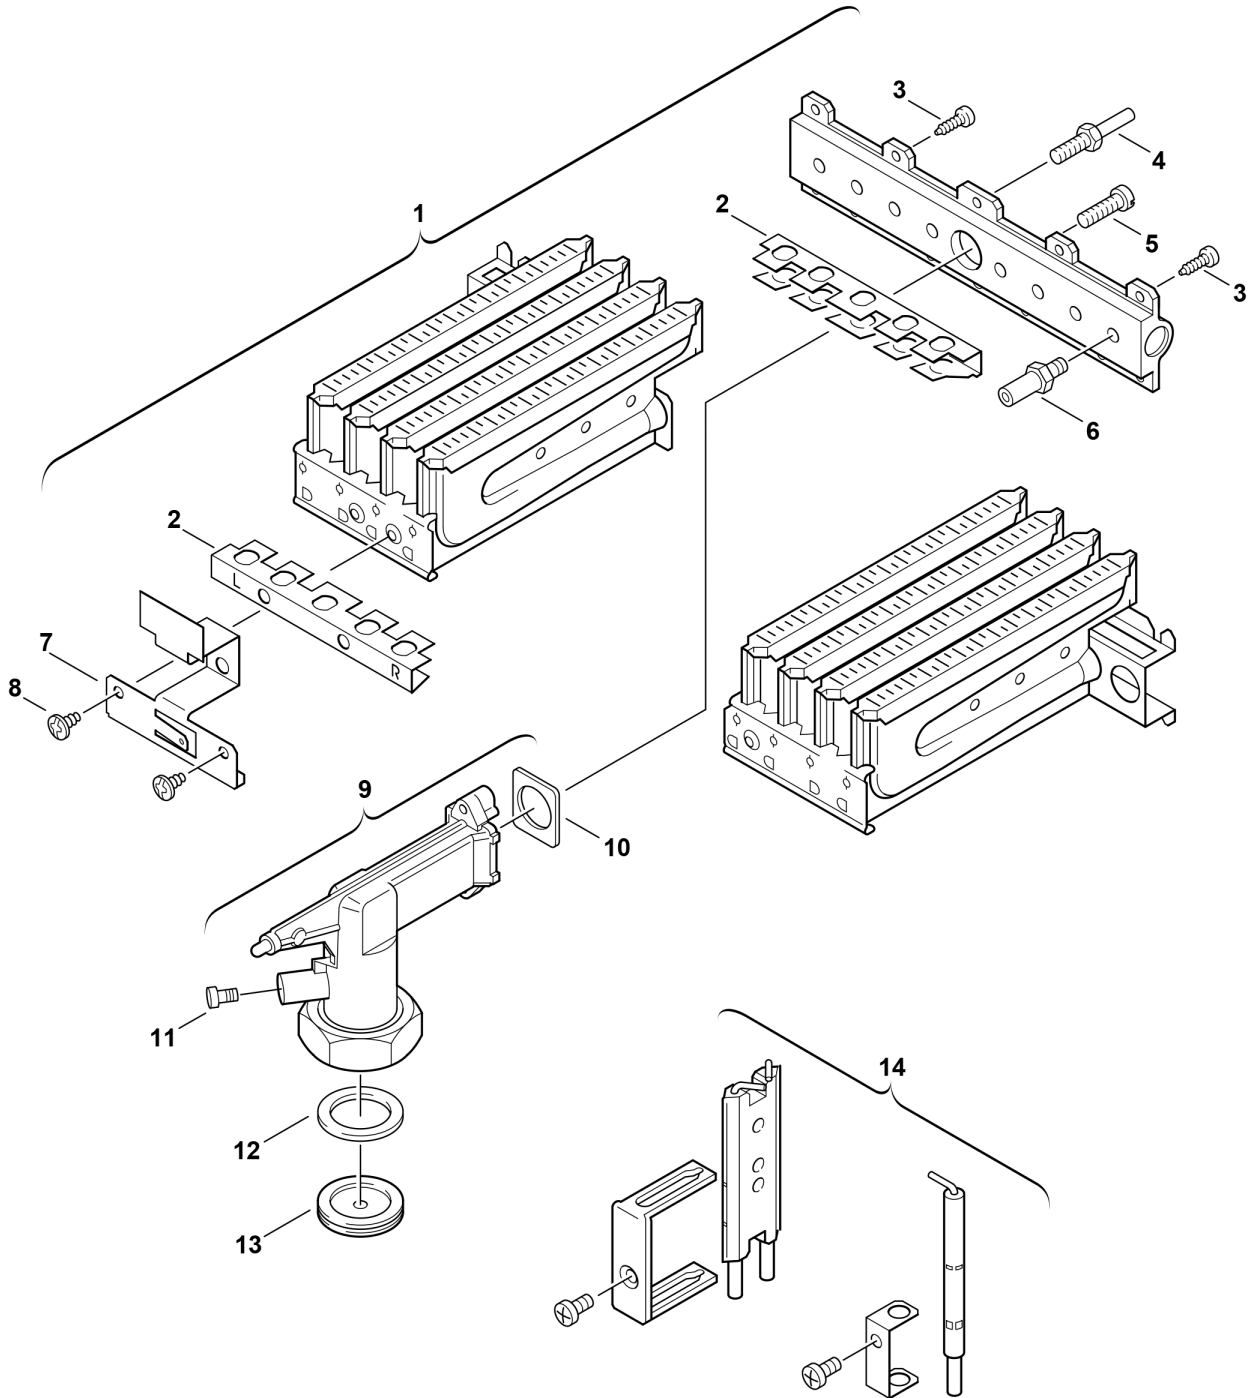

Explosionszeichnung

6720901152/G

Ersatzteile

Pos.	Bestellnummer	Bezeichnung	Anmerkung	Preisgruppe
2	8 711 304 424 0	Zündung Überzündbrücke		18
3	8 703 401 069 0	Schraube M3,5x10 (10x)		11
4	8 703 404 089 0	Schraube (10x)		12
5	2 910 952 122 0	Schraube (10x)		11
6	8 708 202 135 0	Düse (216) (10x)		22
7	8 711 304 287 0	Verbindungswinkel		12
8	2 910 619 409 0	Schraube 3,5x6,5 DIN7981 (10x)		11
9	8 715 209 078 0	Anschlussstück		28
10	8 701 003 010 0	Dichtung (10x)		12
11	8 703 305 191 0	Druckmeßnippel		10
12	8 710 103 060 0	Dichtung 28x19,5x1,5 (10x)		15
13	8 700 100 163 0	Drosselscheibe (2,1)		17
14	8 718 107 050 0	Elektroden-Set		28