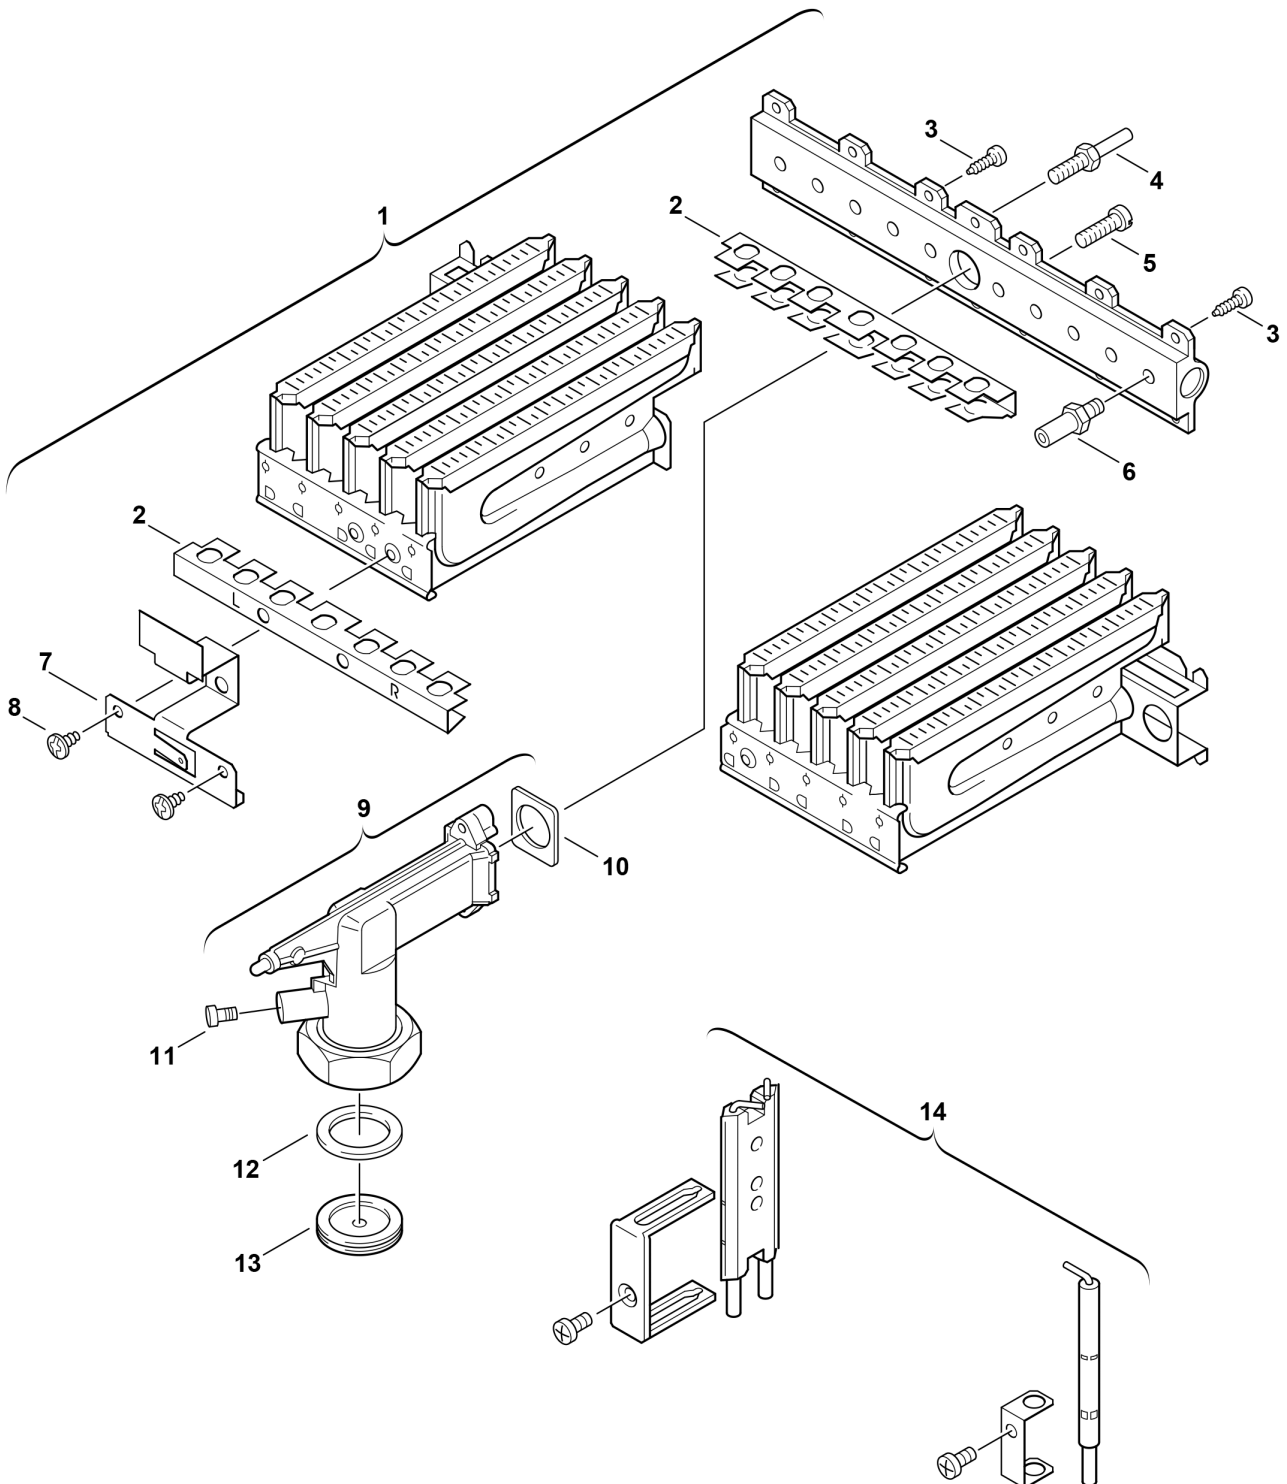

Explosionszeichnung

6720901159/G

Ersatzteile

Pos.	Bestellnummer	Bezeichnung	Anmerkung	Preisgruppe
2	8 711 304 424 0	Zündung Überzündbrücke		18
3	8 703 401 069 0	Schraube M3,5x10 (10x)		11
4	8 703 404 089 0	Schraube (10x)		12
5	2 910 952 122 0	Schraube (10x)		11
6	8 708 202 135 0	Düse (216) (10x)		22
7	8 711 304 287 0	Verbindungswinkel		12
8	2 910 619 409 0	Schraube 3,5x6,5 DIN7981 (10x)		11
9	8 715 209 078 0	Anschlussstück		28
10	8 701 003 010 0	Dichtung (10x)		12
11	8 703 305 191 0	Druckmeßnippel		10
12	8 710 103 060 0	Dichtung 28x19,5x1,5 (10x)		15
14	8 718 107 050 0	Elektroden-Set		28