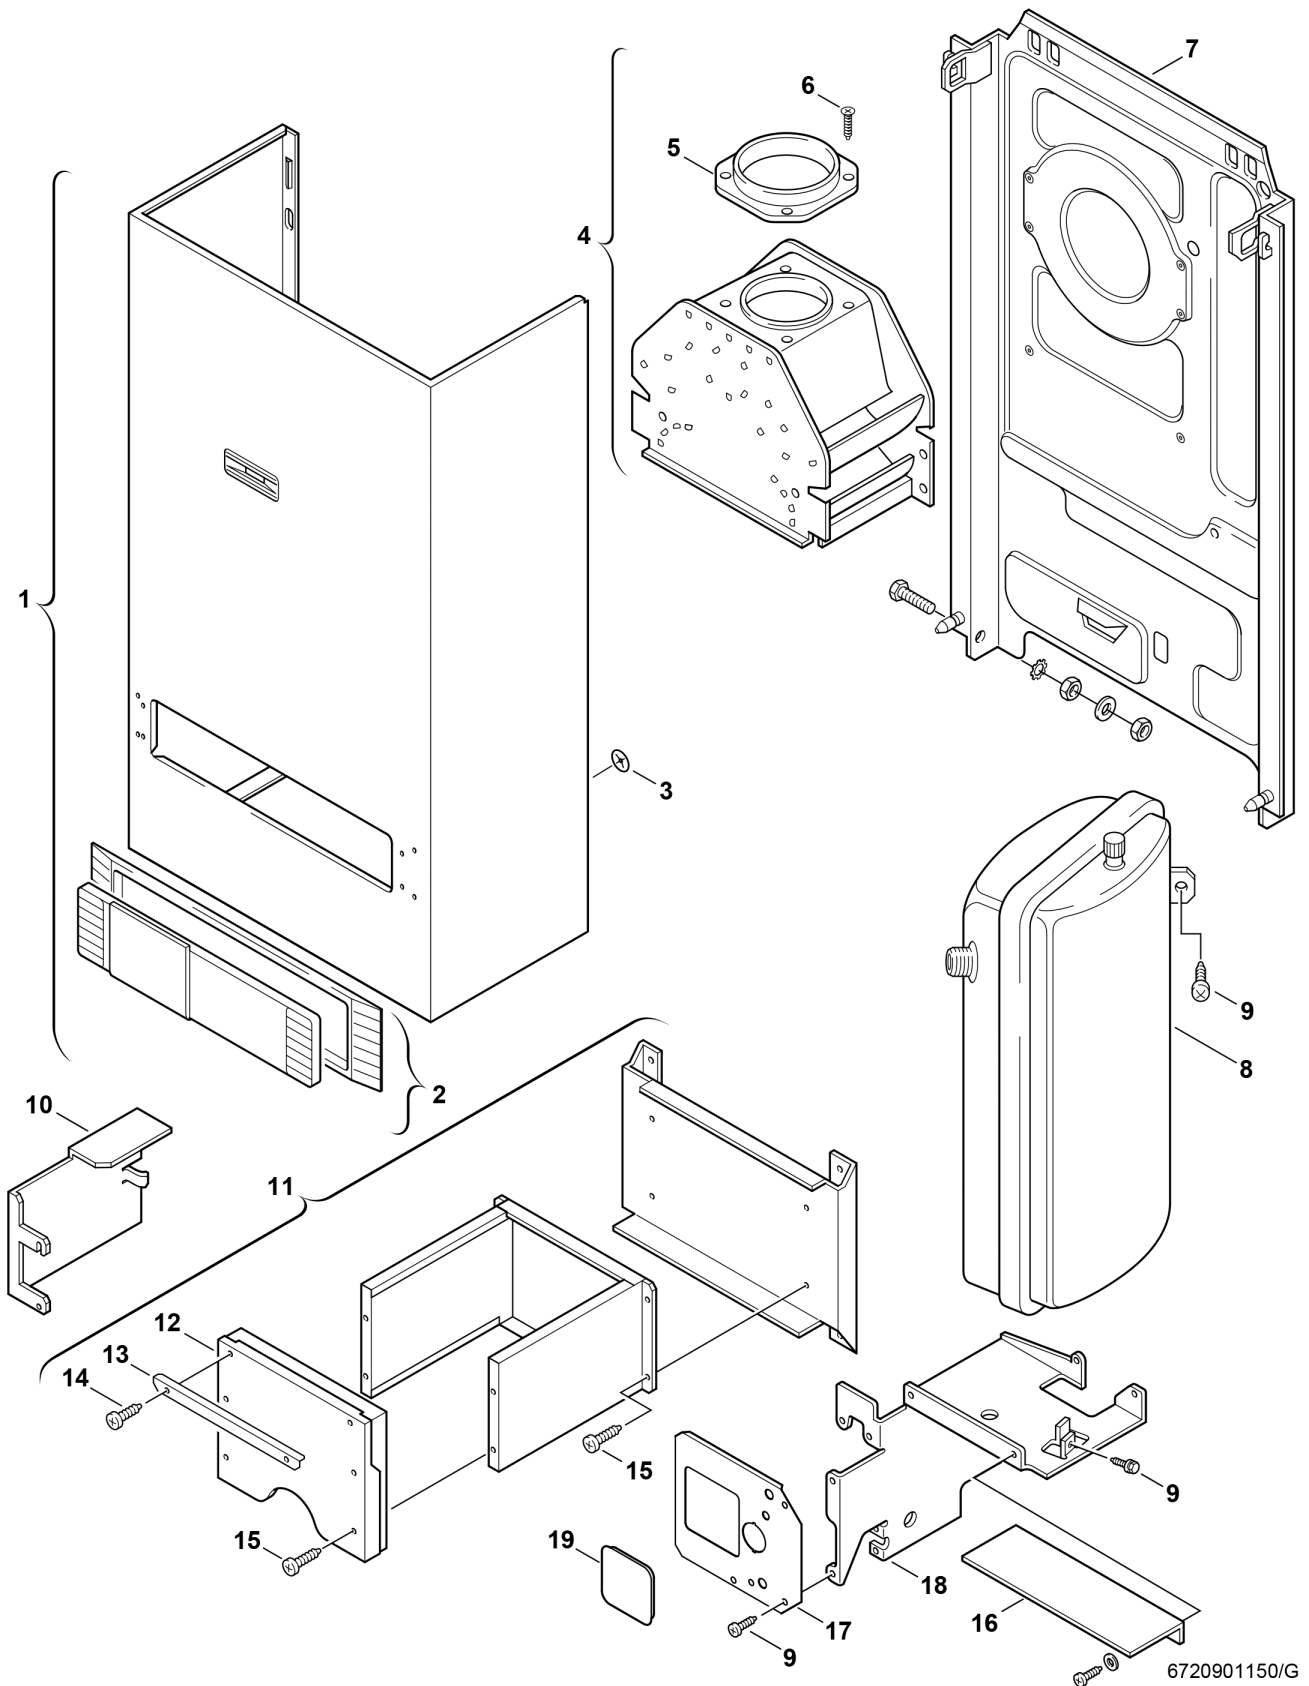

Explosionszeichnung

Ersatzteile

Pos.	Bestellnummer	Bezeichnung	Anmerkung	Preisgruppe
1	8 715 401 197 0	Mantel		43
2	8 715 506 254 0	Rahmen		25
3	8 740 107 003 0	Scheibe (10x)		11
4	8 715 505 609 0	Strömungssicherung		45
5	8 705 504 143 0	Anschlusselement Abgasstutzen		36
6	2 918 140 417 0	Schraube DIN7981 3,9x9,5 (10x)		11
7	8 715 402 117 0	Rückwand		36
8	8 715 407 140 0	Ausdehnungsgefäß 7,5l		43
9	2 910 614 431 0	Schraube 4,8x9,5 (10x)		11
10	8 718 005 269 0	Abschirmblech		13
11	8 715 406 112 0	Brennkammer		44
12	8 715 402 120 0	Vorderwand		47
13	8 718 003 423 0	Winkel		27
14	2 910 612 424 0	Schraube DIN7981 4,2x9,5 (10x)		11
15	2 910 612 427 0	Schraube (10x)		11
16	8 718 005 468 0	Abdeckblech		19
17	8 718 005 401 0	Frontplatte		16
18	8 718 005 400 0	Halteblech		21
19	8 710 506 113 0	Deckel	für Schaltuhr	15
	8 715 503 115 0	Einrasthebel	für Mantel	23