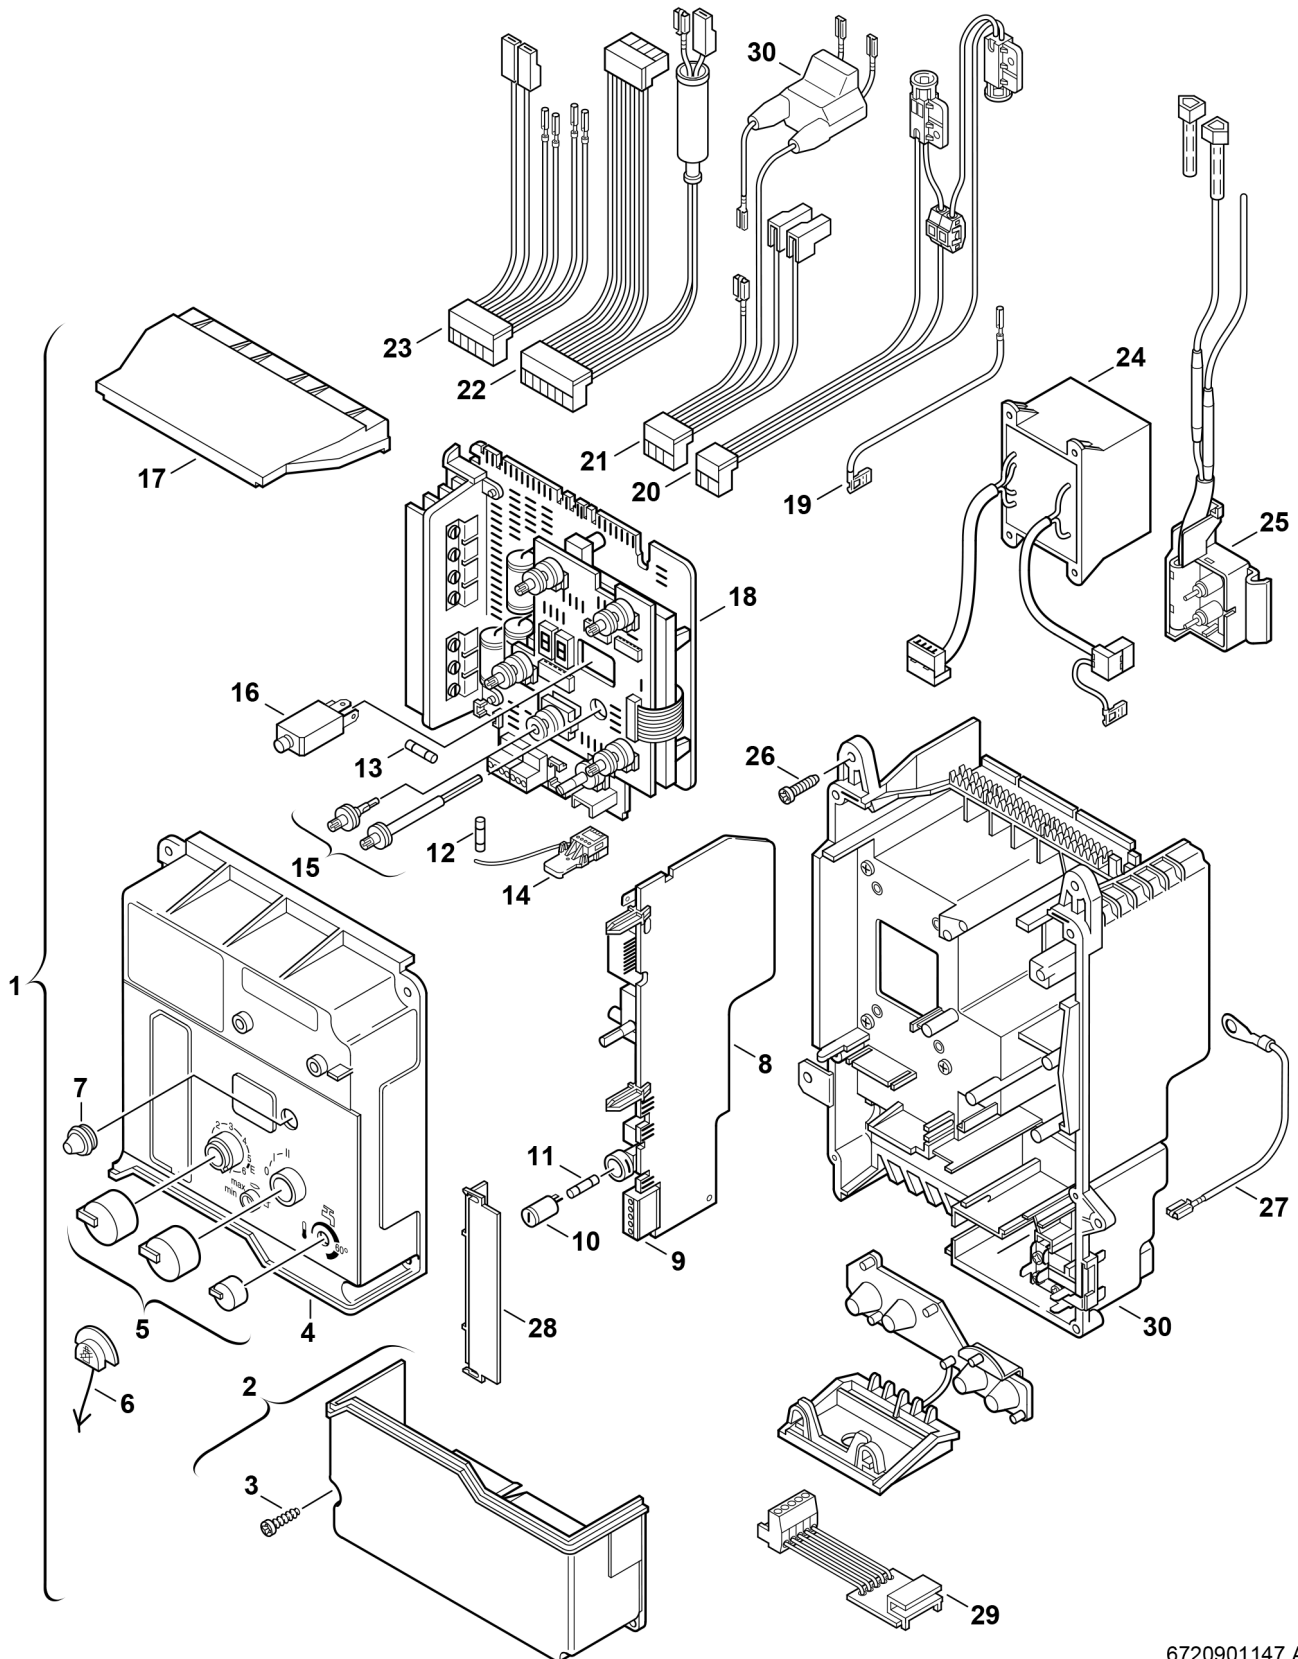

## Explosionszeichnung

6720901147.AC/G

## Ersatzteile

Pos.	Bestellnummer	Bezeichnung	Anmerkung	Preisgruppe
1	8 717 207 322 0	Schaltkasten	ohne TA210E	62
2	8 715 503 203 0	Deckel		29
3	8 713 403 013 0	Schraube 4x15 (10x)		12
4	8 715 503 147 0	Deckel		25
5	8 712 000 050 0	Drehgriffe		24
6	8 710 506 108 0	Stopfen (10x)		16
7	8 710 506 112 0	Kappe (10x)		19
8	8 748 300 194 0	Netzmodul		45
9	8 714 404 105 0	Anschlussklemmen		21
10	8 711 309 039 0	Sicherung Sicherungshalter (10x)		24
11	1 904 521 342 0	Sicherung (10x) 5x20mm T2.5A/250V		20
12	1 904 522 745 0	Sicherung (10x) T3,15A		15
13	1 904 522 730 0	Sicherung (10x) 5x20mm T0.5A/250V		15
14	8 714 401 550 0	Kodierstecker (5)		18
15	8 713 104 031 0	Achsensatz		25
16	8 717 200 042 0	Schutzschalter		26
17	8 715 503 125 0	Deckel		15
18	8 748 300 283 0	Grundmodul		55
19	8 714 401 865 0	Ionisationsleitung		18
20	8 714 500 032 0	Abgasüberwachung		30
21	8 714 401 842 0	Kabel	Druckdose, Begrenzer	23
22	8 714 401 753 0	Kabel	Gebläse, NTC	22
23	8 714 401 869 0	Kabel	Umsteuerventil + CE 427	20
24	8 747 201 206 0	Transformator		41
25	8 714 401 866 0	Zündkabel		29
26	8 743 401 025 0	Schraube (10x)		11
27	8 714 401 776 0	Kabel		18
28	8 711 304 434 0	Winkel		10
29	8 747 207 183 0	Entstörfilter	nur mit TA210E	38
30	8 715 400 143 0	Unterteil		35
	8 717 208 064 0	Abgasüberwachung	Reparaturset	24
	8 719 918 753 0	Servicekoffer Z.R..-3, komplett		76
	8 744 503 010 0	Sicherungssatz T0,5/T1,6/T2,5/ T3,15A		11
	8 900 431 516 0	Widerstand	2-Phasen-Netz	21