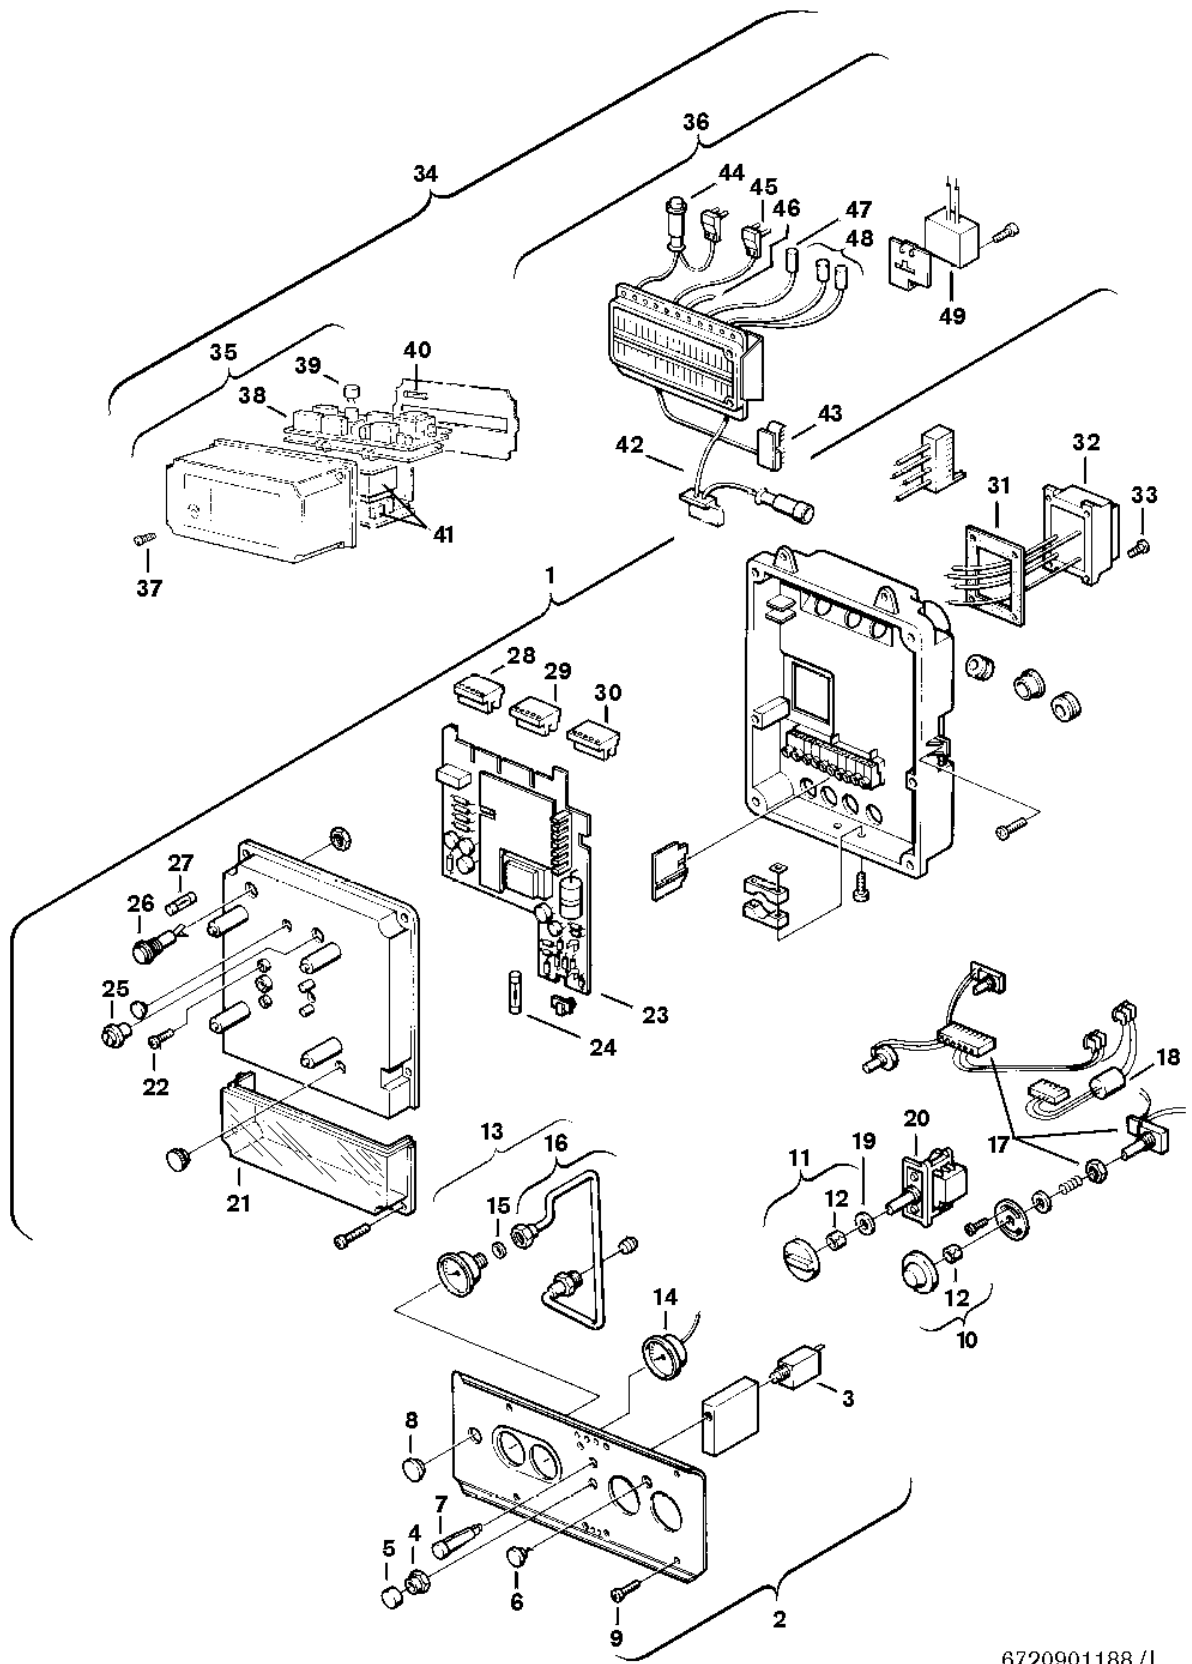

Explosionszeichnung

6720901188 /J

Ersatzteile

Pos.	Bestellnummer	Bezeichnung	Anmerkung	Preisgruppe
1	8 717 207 156 0	Schaltkasten		61
2	8 715 506 131 0	Blende		37
3	8 717 200 026 0	Schutzschalter		27
4	8 713 301 046 0	Mutter		12
5	8 710 506 088 0	Kappe (10x)		16
6	8 710 302 013 0	Stopfen (10x)		12
7	8 717 509 008 0	Signalleuchte		15
8	8 700 506 059 0	Deckel		10
9	2 910 614 431 0	Schraube 4,8x9,5 (10x)		11
10	8 712 000 032 0	Drehknopf		12
11	8 712 000 034 0	Drehknopf		12
12	8 710 609 006 0	Halterung (10)		17
13	8 717 208 052 0	Manometer		28
14	8 717 208 027 0	Thermometer		31
15	8 718 641 190 0	O-Ring 6x2,5 (10x)		12
16	8 710 705 987 0	Kapillare		31
17	8 714 402 015 0	Kabelsatz	ohne Kaminfegerschalter	29
17	8 714 402 022 0	Kabelsatz	mit Kaminfegerschalter	39
18	8 714 402 016 0	Kabelsatz		26
19	8 710 103 066 0	Unterlegscheibe Dichtscheibe (10)		12
20	8 717 200 022 0	Schalter		20
21	8 715 503 087 0	Deckel		14
22	8 713 401 040 0	Schraube (10x)		12
23	8 748 300 036 0	Leiterplatte MC		54
23	8 748 300 091 0	Leiterplatte analog		48
24	1 904 525 003 0	Sicherung F1,0A (10x)		27
25	8 710 506 044 0	Drehknopf (10x)		15
26	8 710 609 019 0	Halterung Sicherungshalter		18
27	1 904 521 342 0	Sicherung (10x) 5x20mm T2.5A/250V		20
28	8 714 401 214 0	Stecker	Pumpe	14
29	8 714 401 212 0	Kabel	Steuermagnet	14
30	8 714 401 373 0	Kabel Leitung	NTC	21
31	8 711 004 019 0	Dichtung		09
32	8 747 201 150 0	Transformator		35
33	8 713 401 054 0	Schraube (10x)		11
34	8 747 207 055 0	Steuergerät		59
36	8 745 400 073 0	Unterteil		53
37	2 910 641 134 0	Schraube (10x)		11
38	8 748 300 034 0	Leiterplatte Ionisation		51
39	8 744 503 007 0	Sicherung T0,125A (10x)		25
40	1 904 521 342 0	Sicherung (10x) 5x20mm T2.5A/250V		20