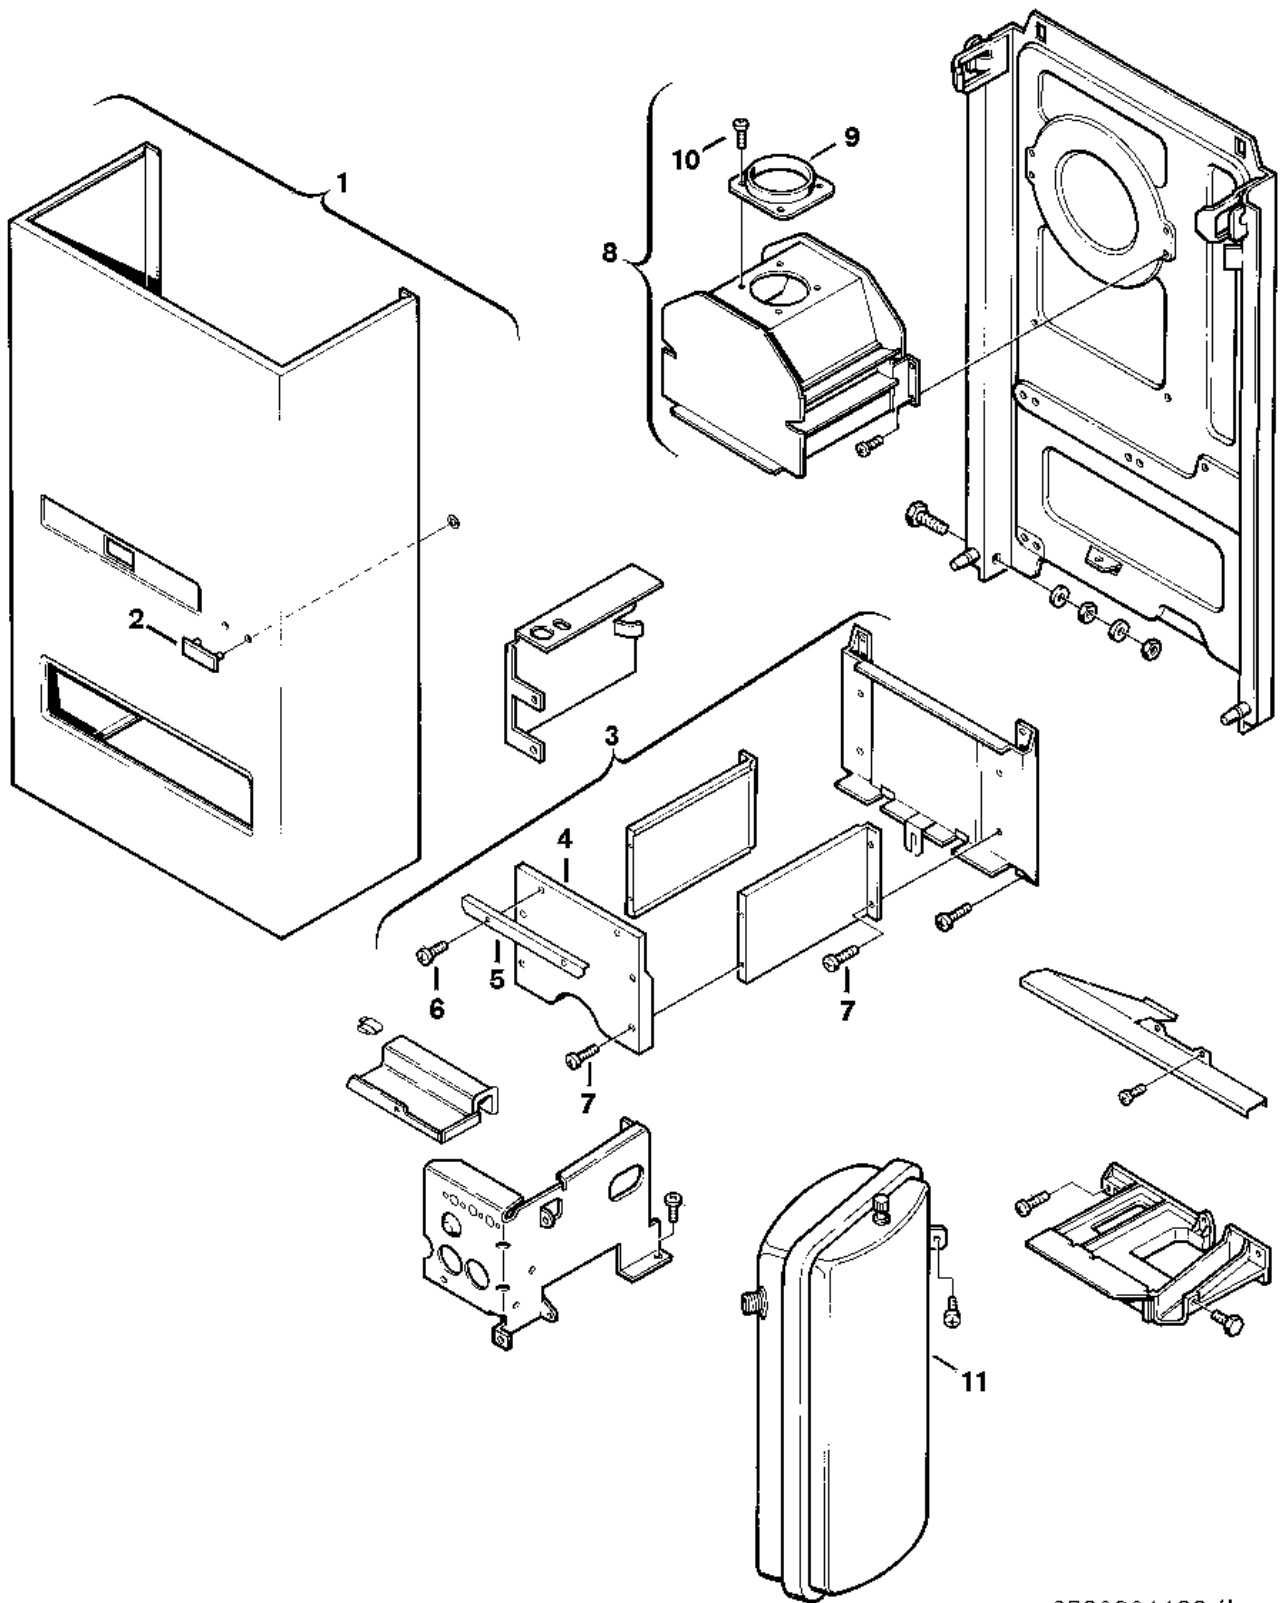

**Explosionszeichnung**

6720901183 /J

## Ersatzteile

Pos.	Bestellnummer	Bezeichnung	Anmerkung	Preisgruppe
1	8 715 401 197 0	Mantel		43
2	8 701 103 030 0	Warenzeichen		15
3	8 715 406 112 0	Brennkammer		44
4	8 715 402 120 0	Vorderwand		47
5	8 718 003 423 0	Winkel		27
6	2 910 612 424 0	Schraube DIN7981 4,2x9,5 (10x)		11
7	2 910 612 427 0	Schraube (10x)		11
8	8 715 505 609 0	Strömungssicherung		45
9	8 705 504 143 0	Anschlusselement Abgasstutzen		36
10	2 910 614 431 0	Schraube 4,8x9,5 (10x)		11
11	8 715 407 140 0	Ausdehnungsgefäß 7,5l		43
	8 715 503 115 0	Einrasthebel	für Mantel	23