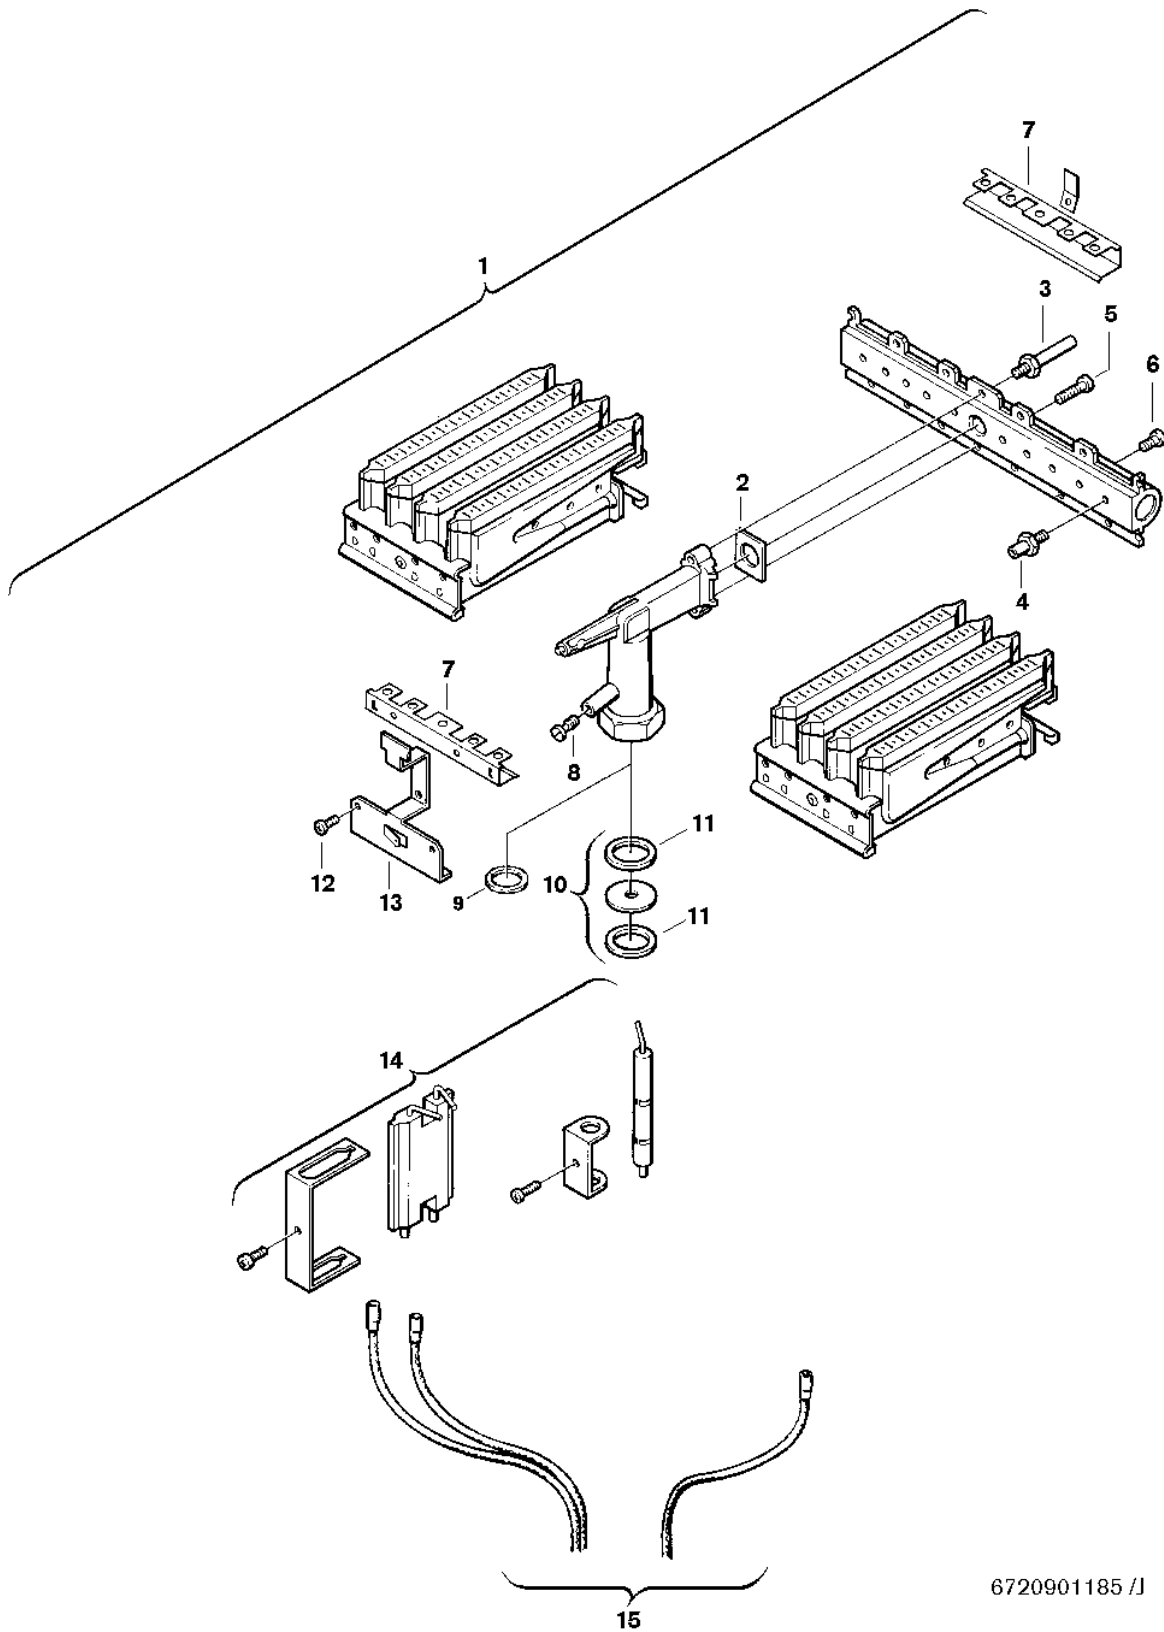

Explosionszeichnung

6720901185 /J

Ersatzteile

Pos.	Bestellnummer	Bezeichnung	Anmerkung	Preisgruppe
1	8 718 120 373 0	Brenner		42
2	8 701 003 010 0	Dichtung (10x)		12
3	8 703 404 089 0	Schraube (10x)		12
4	8 708 202 124 0	Düse (120) (10x)		20
5	2 910 952 122 0	Schraube (10x)		11
6	8 703 401 069 0	Schraube M3,5x10 (10x)		11
7	8 711 304 424 0	Zündung Überzündbrücke		18
8	8 703 305 191 0	Druckmeßnippel		10
9	8 710 103 060 0	Dichtung 28x19,5x1,5 (10x)		15
11	8 710 103 068 0	Unterlegscheibe Dichtscheibe (10)		16
12	2 910 619 409 0	Schraube 3,5x6,5 DIN7981 (10x)		11
13	8 711 304 318 0	Winkel Verbindungswinkel		13
14	8 718 107 050 0	Elektroden-Set		28
15	8 714 401 942 0	Kabelsatz		22