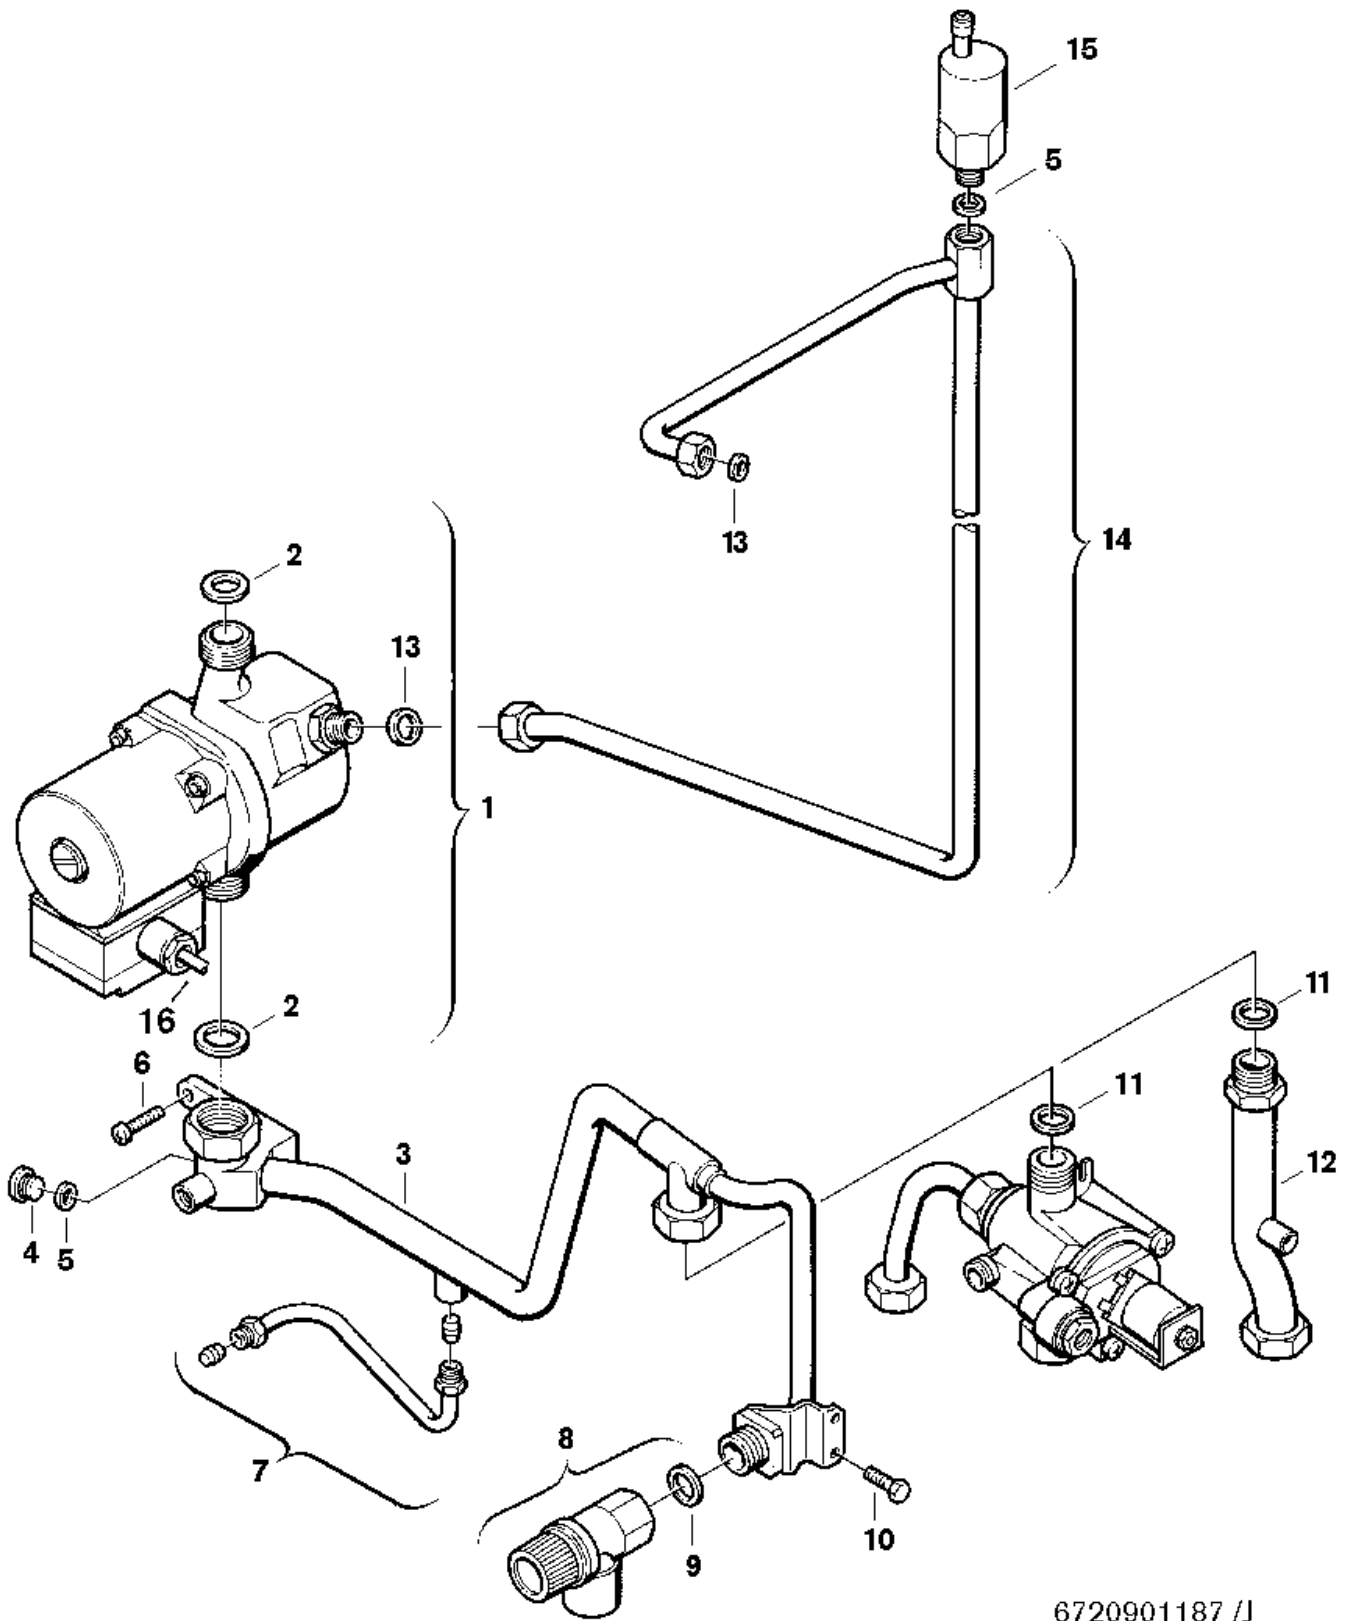

Explosionszeichnung

6720901187 /J

Ersatzteile

Pos.	Bestellnummer	Bezeichnung	Anmerkung	Preisgruppe
1	8 737 711 965	Pumpe UPMO 6m Jula 6h	ohne Kabel	53
2	8 710 103 046 0	Dichtung 22,2x30x2 (10x)		14
3	8 710 705 972 0	Rücklaufrohr		42
4	8 703 406 082 0	Schraube (10x)		22
5	8 710 103 015 0	Dichtscheibe 3/8" (10x)		12
6	2 910 612 457 0	Schraube (10x)		12
7	8 710 705 978 0	Bypaßleitung		18
8	8 717 401 012 0	Sicherheitsventil 3bar		24
9	8 730 203 998 0	Dichtscheibe (10x)		24
10	8 713 403 014 0	Schraube M4,8X13 (10x)		12
11	8 710 103 043 0	Dichtung 23,9x17,2x1,5 (10x)		14
13	8 710 103 045 0	Dichtung 18,6x13,5x1,5 (10x)		13
14	8 710 705 982 0	Entlüftungsleitung		34
15	8 718 505 014 0	Schnellentlüfter		24
16	8 714 401 348 0	Pumpenkabel		22