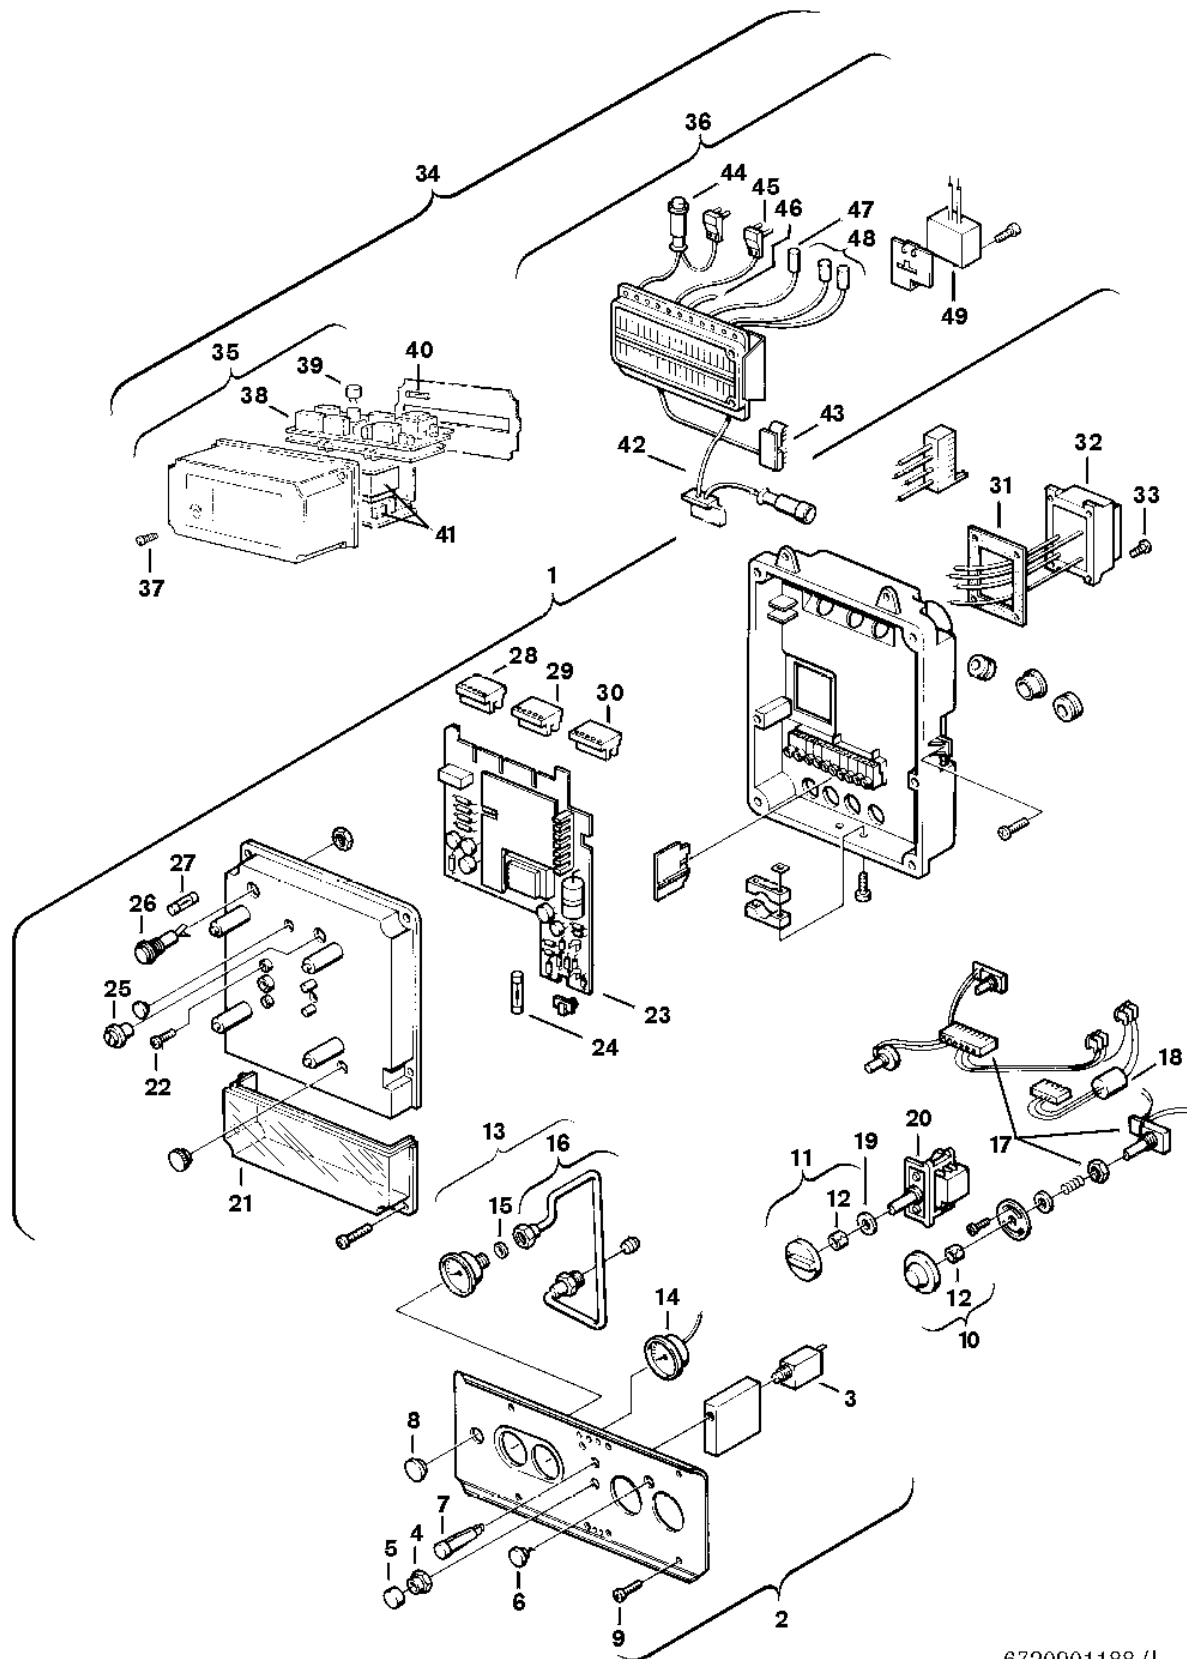

Explosionszeichnung

6720901188 /J

Ersatzteile

Pos.	Bestellnummer	Bezeichnung	Anmerkung	Preisgruppe
1	8 717 207 156 0	Schaltkasten		61
2	8 715 506 131 0	Blende		37
3	8 717 200 026 0	Schutzschalter		27
4	8 713 301 046 0	Mutter		12
5	8 710 506 088 0	Kappe (10x)		16
6	8 710 302 013 0	Stopfen (10x)		12
7	8 717 509 008 0	Signalleuchte		15
8	8 700 506 059 0	Deckel		10
9	2 910 614 431 0	Schraube 4,8x9,5 (10x)		11
10	8 712 000 032 0	Drehknopf		12
11	8 712 000 034 0	Drehknopf		12
12	8 710 609 006 0	Halterung (10)		17
13	8 717 208 052 0	Manometer		28
14	8 717 208 027 0	Thermometer		31
15	8 718 641 190 0	O-Ring 6x2,5 (10x)		12
16	8 710 705 987 0	Kapillare		31
17	8 714 402 015 0	Kabelsatz	ohne Kaminfegerschalter	29
17	8 714 402 022 0	Kabelsatz	mit Kaminfegerschalter	39
18	8 714 402 016 0	Kabelsatz		26
19	8 710 103 066 0	Unterlegscheibe Dichtscheibe (10)		12
20	8 717 200 022 0	Schalter		20
21	8 715 503 087 0	Deckel		14
22	8 713 401 040 0	Schraube (10x)		12
23	8 748 300 036 0	Leiterplatte MC		54
23	8 748 300 091 0	Leiterplatte analog		48
24	1 904 525 003 0	Sicherung F1,0A (10x)		27
25	8 710 506 044 0	Drehknopf (10x)		15
26	8 710 609 019 0	Halterung Sicherungshalter		18
27	1 904 521 342 0	Sicherung (10x) 5x20mm T2.5A/250V		20
28	8 714 401 214 0	Stecker	Pumpe	14
29	8 714 401 212 0	Kabel	Steuermagnet	14
30	8 714 401 373 0	Kabel Leitung	NTC	21
31	8 711 004 019 0	Dichtung		09
32	8 747 201 150 0	Transformator		35
33	8 713 401 054 0	Schraube (10x)		11
34	8 747 207 055 0	Steuergerät		59
36	8 745 400 073 0	Unterteil		53
37	2 910 641 134 0	Schraube (10x)		11
38	8 748 300 034 0	Leiterplatte Ionisation		51
39	8 744 503 007 0	Sicherung T0,125A (10x)		25
40	1 904 521 342 0	Sicherung (10x) 5x20mm T2.5A/250V		20