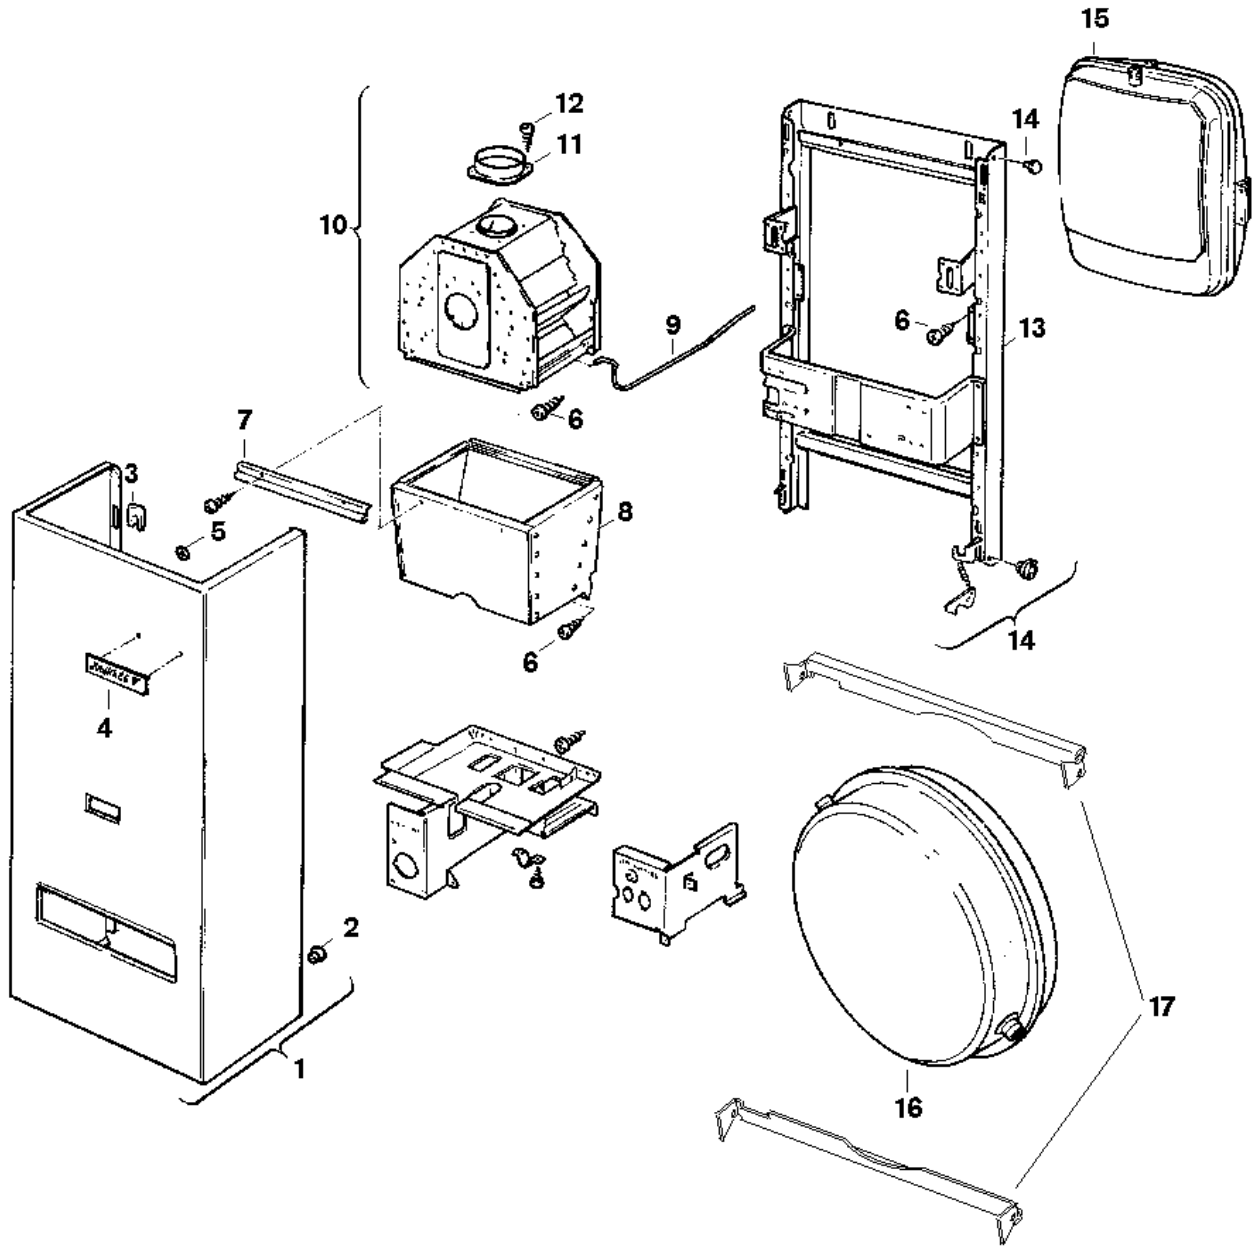

Explosionszeichnung

65040-1J

Ersatzteile

Pos.	Bestellnummer	Bezeichnung	Anmerkung	Preisgruppe
1	8 715 401 088 0	Mantel		49
2	8 710 305 079 0	Buchse (10x)		11
3	8 712 305 004 0	Halterung Halter (10)		26
4	8 701 103 029 0	Warenzeichen		15
5	8 740 107 003 0	Scheibe (10x)		11
6	2 910 619 454 0	Schraube DIN 7981-ST6,3x13 (10x)		16
7	8 718 003 198 0	Winkel		11
8	8 715 406 058 0	Brennkammer		40
9	8 714 705 008 0	Bügel		18
10	8 715 505 122 0	Strömungssicherung		44
11	8 705 504 037 0	Abgasstutzen Ø110		12
12	2 918 140 417 0	Schraube DIN7981 3,9x9,5 (10x)		11
14	8 712 000 051 0	Drehknopf		12
15	8 715 407 113 0	Ausdehnungsgefäß 13l	bis FD950 (10.1989)	47
16	8 715 407 168 0	Ausdehnungsgefäß	ab FD951 (11.1989))	43
17	8 718 003 676 0	Strebe	ab FD951 (11.1989)	27