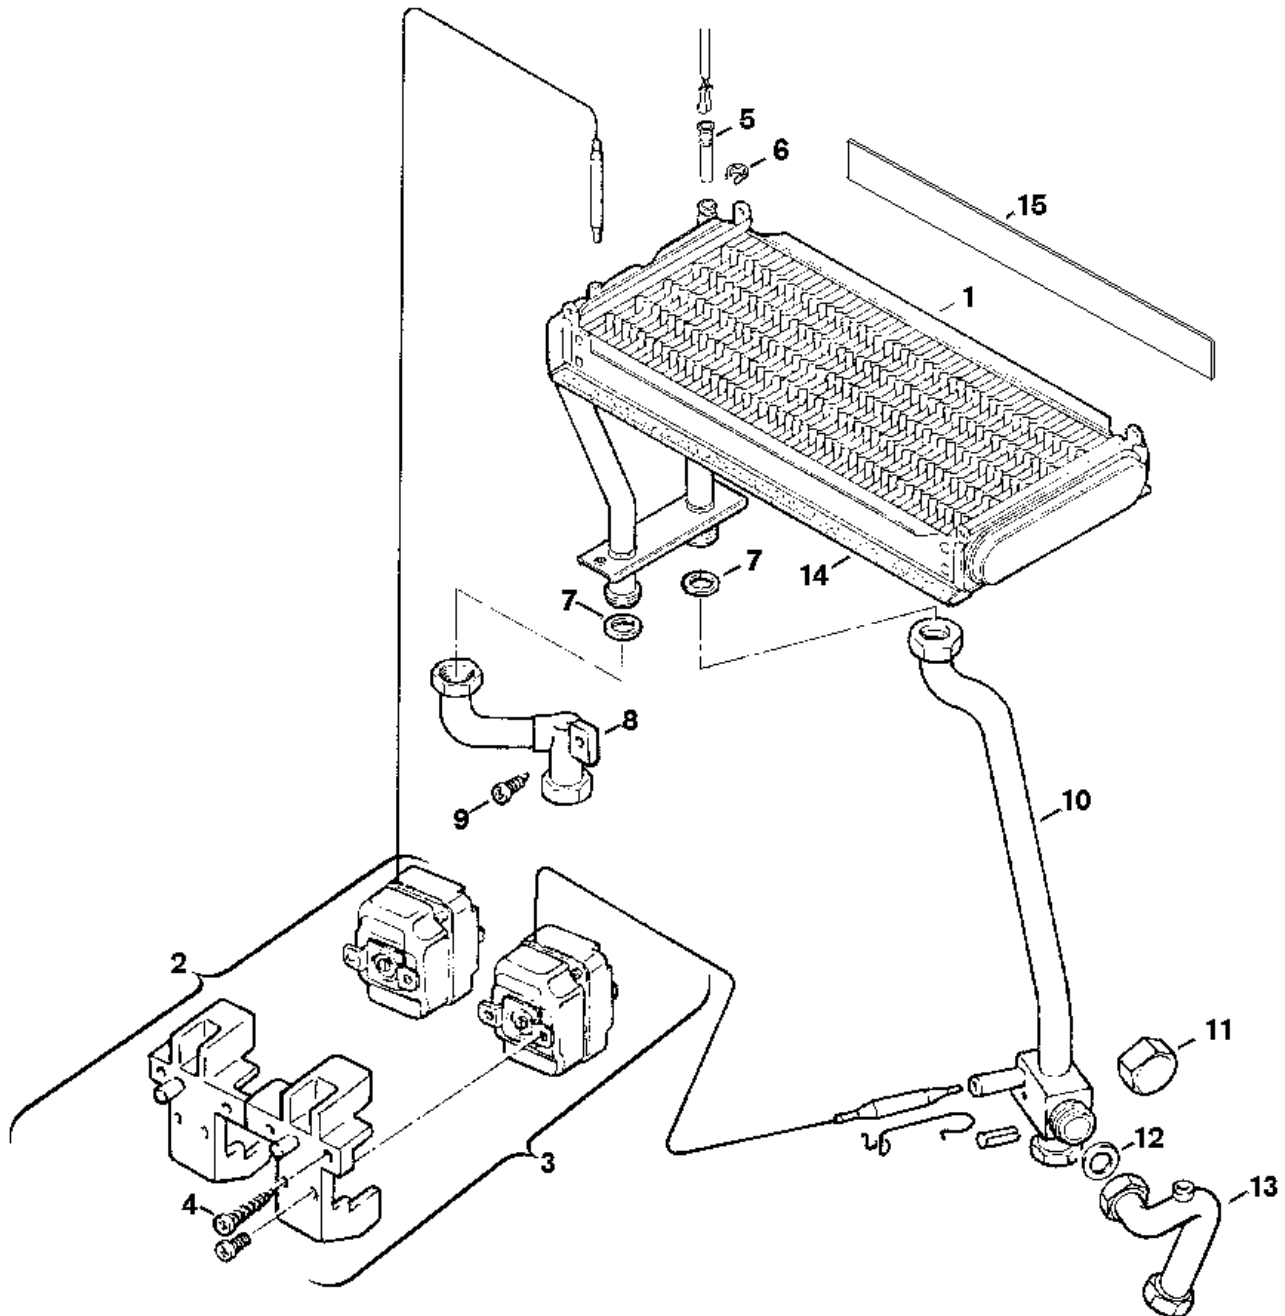

Explosionszeichnung

65040-2J

Ersatzteile

Pos.	Bestellnummer	Bezeichnung	Anmerkung	Preisgruppe
1	8 715 406 046 0	Wärmeübertrager		55
2	8 717 206 157 0	Temperaturbegrenzer 120°C		34
3	8 717 206 156 0	Temperaturbegrenzer 113°C		34
4	2 910 612 424 0	Schraube DIN7981 4,2x9,5 (10x)		11
5	8 714 500 071 0	Temperaturfühler		22
6	8 711 202 002 0	Feder (10x)		15
7	8 710 103 043 0	Dichtung 23,9x17,2x1,5 (10x)		14
8	8 710 705 798 0	Rücklaufrohr		34
9	2 910 612 457 0	Schraube (10x)		12
11	7 709 000 227	WW-Kappen 1/2" NR.304 Zubehör		18,00 EUR
12	8 710 103 045 0	Dichtung 18,6x13,5x1,5 (10x)		13
13	8 710 705 884 0	Verbindungsrohr		29
14	6 728 905 803 0	Glasseidprofil		20