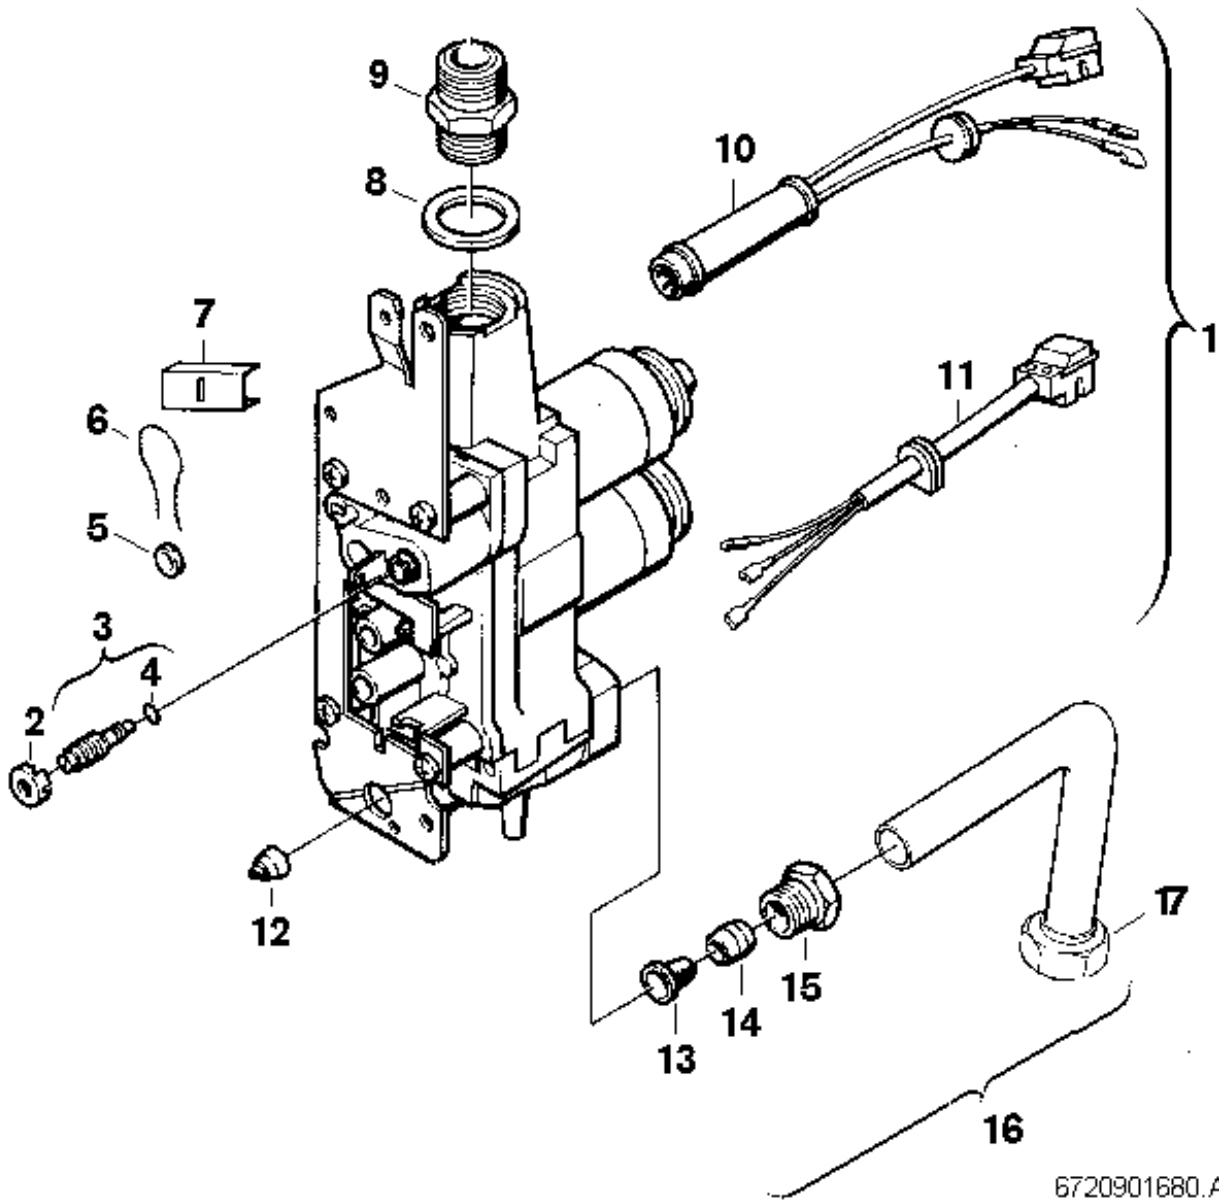

Explosionszeichnung

6720901680.AB/G

Ersatzteile

| Pos. | Bestellnummer | Bezeichnung | Anmerkung | Preisgruppe |
|------|-----------------|------------------------|-------------------|-------------|
| 1 | 8 717 001 330 0 | Gasarmatur | | 63 |
| 2 | 8 740 401 068 0 | Einstellhülse (10x) | | 12 |
| 3 | 8 743 404 262 0 | Einstellschraube (-) | | 11 |
| 4 | 8 740 205 018 0 | O-Ring (10x) | | 15 |
| 5 | 1 903 240 000 0 | Plombe (10x) | | 12 |
| 6 | 8 704 702 001 0 | Plombierdraht (10x) | | 11 |
| 7 | 8 711 302 090 0 | Abdeckblech | | 10 |
| 8 | 8 700 103 026 0 | Dichtscheibe (10x) | | 19 |
| 9 | 8 713 305 293 0 | Schraubstutzen | | 16 |
| 10 | 8 714 401 378 0 | Kabel | | 26 |
| 11 | 8 714 401 377 0 | Kabel | | 21 |
| 11 | 8 714 401 464 0 | Anschlusskabel | mit Gleichrichter | 38 |
| 12 | 8 740 506 012 0 | Verschlussstülle (10x) | | 15 |
| 13 | 8 740 001 008 0 | Gassieb | | 15 |
| 14 | 8 710 206 013 0 | Klemmring | | 11 |
| 15 | 8 713 406 070 0 | Buchse Gewindebuchse | | 16 |
| 16 | 8 710 715 304 0 | Gaszuführungsrohr | | 26 |
| 17 | 8 713 301 016 0 | Überwurfmutter 1" | | 18 |