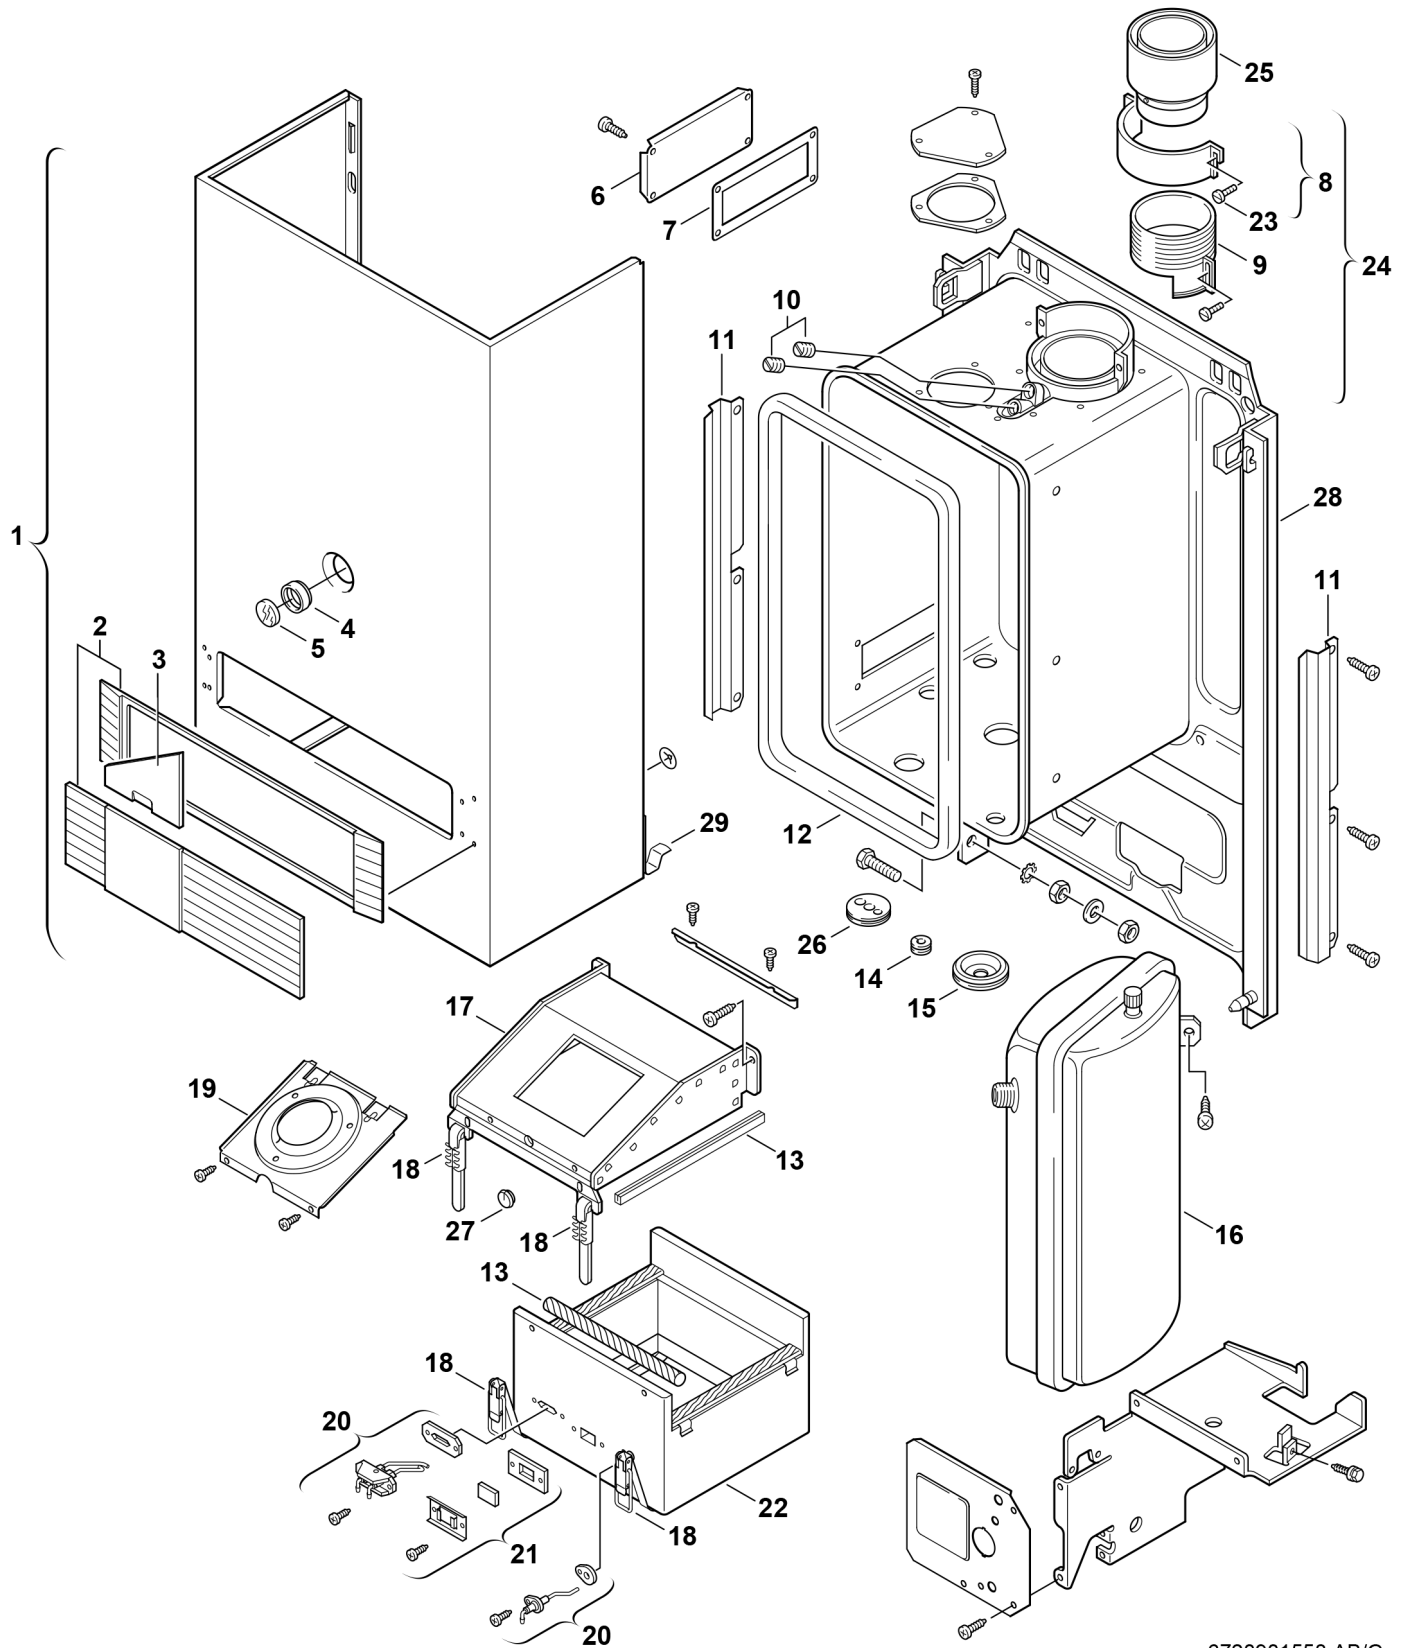

Explosionszeichnung

6720901558.AB/G

Ersatzteile

Pos.	Bestellnummer	Bezeichnung	Anmerkung	Preisgruppe
1	8 715 401 204 0	Mantel		43
2	8 715 506 254 0	Rahmen		25
3	8 715 506 242 0	Blende		11
4	8 700 203 014 0	Dichtung		16
5	8 705 600 003 0	Schauglas		17
6	8 711 000 087 0	Deckel		11
7	8 711 004 025 0	Dichtung		13
8	8 711 301 036 0	Schelle		19
9	8 715 705 027 0	Hülse		21
10	8 713 406 088 0	Verschlußschraube (10x)		22
11	8 718 003 425 0	Schiene		10
12	8 710 703 036 0	Dichtgummi		22
13	8 710 103 515 0	Dichtungssatz		35
14	8 710 203 039 0	Tüllensatz		14
15	8 710 506 084 0	Tülle		11
16	8 715 407 140 0	Ausdehnungsgefäß 7,5l		43
17	8 715 505 559 0	Abgassammler		34
18	8 711 300 037 0	Verschluß	2 Stck.	31
19	8 715 505 560 0	Deckel		28
20	8 718 107 048 0	Elektrodensatz		34
21	8 715 600 012 0	Schauglas		21
22	8 715 402 224 0	Brennkammer		38
23	8 713 401 058 0	Schraube (10x)		15
24	8 715 705 030 0	Anschlusskrümmer		37
25	7 719 000 964	AZ168 Adapter 80/110	AZ168	34,50 EUR
26	8 710 303 040 0	Tülle		13
27	8 710 303 046 0	Tülle (10x)		25
28	8 715 402 223 0	Rückwand	mit Kasten	56
29	8 715 503 115 0	Einrasthebel		23
	8 710 103 515 0	Dichtungssatz		35