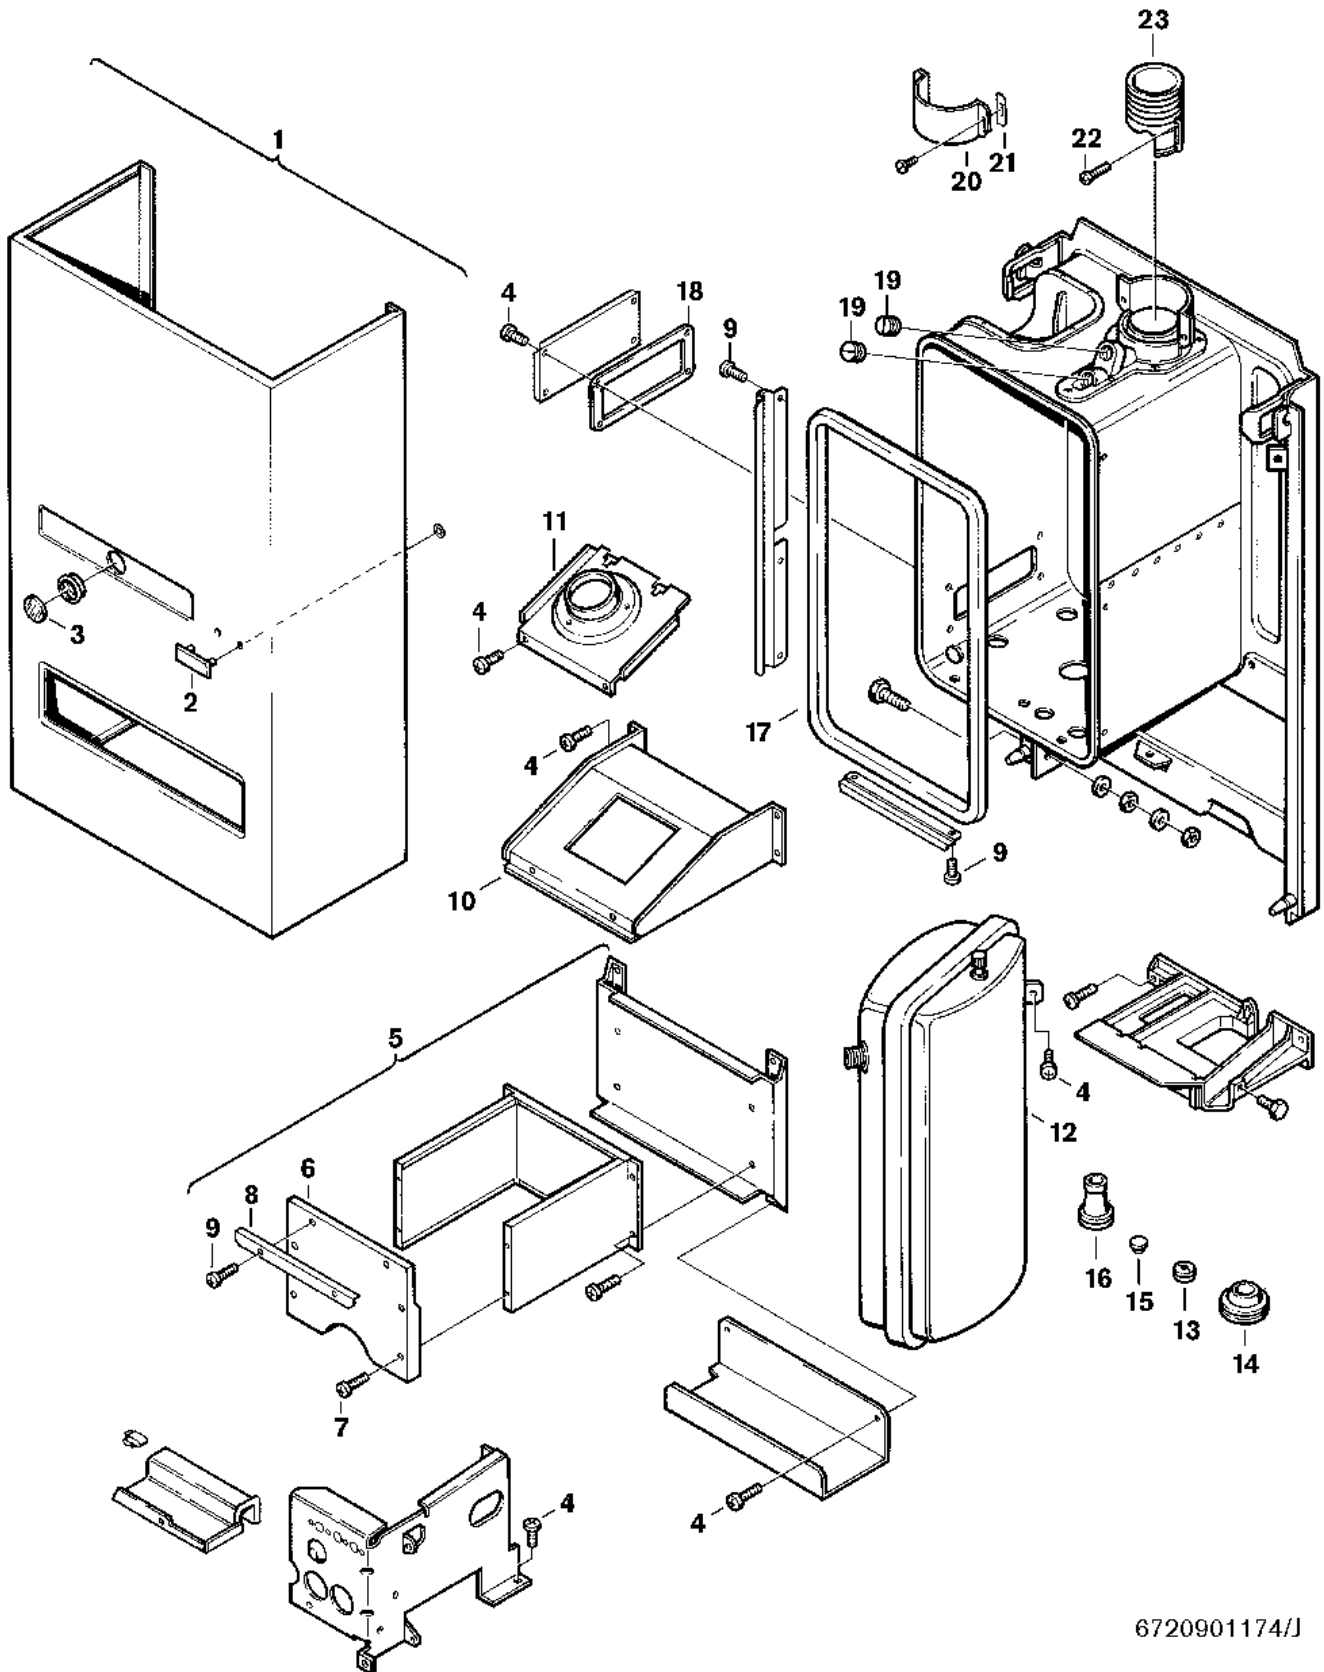

Explosionszeichnung

6720901174/J

Ersatzteile

Pos.	Bestellnummer	Bezeichnung	Anmerkung	Preisgruppe
1	8 715 401 188 0	Mantel		42
2	8 701 103 030 0	Warenzeichen		15
3	8 705 600 003 0	Schauglas		17
4	2 910 614 431 0	Schraube 4,8x9,5 (10x)		11
5	8 715 406 112 0	Brennkammer		44
6	8 715 402 120 0	Vorderwand		47
7	2 910 612 427 0	Schraube (10x)		11
8	8 718 003 423 0	Winkel		27
9	2 910 612 424 0	Schraube DIN7981 4,2x9,5 (10x)		11
10	8 715 505 334 0	Abgassammler		24
11	8 715 505 560 0	Deckel		28
12	8 715 407 150 0	Ausdehnungsgefäß 7,5l	Fußbodenheizung	48
13	8 700 003 002 0	Tülle		13
14	8 710 506 084 0	Tülle		11
15	8 710 303 029 0	Dichtscheibe (10x)		19
16	8 710 303 027 0	Dichtung Dichtgummi		11
17	8 710 703 036 0	Dichtgummi		22
18	8 711 004 025 0	Dichtung		13
19	8 713 406 088 0	Verschlußschraube (10x)		22
20	8 711 301 036 0	Schelle		19
21	8 701 004 031 0	Dichtung (10x)		22
22	2 910 952 122 0	Schraube (10x)		11
23	8 715 705 027 0	Hülse		21
	8 715 503 115 0	Einrasthebel		23