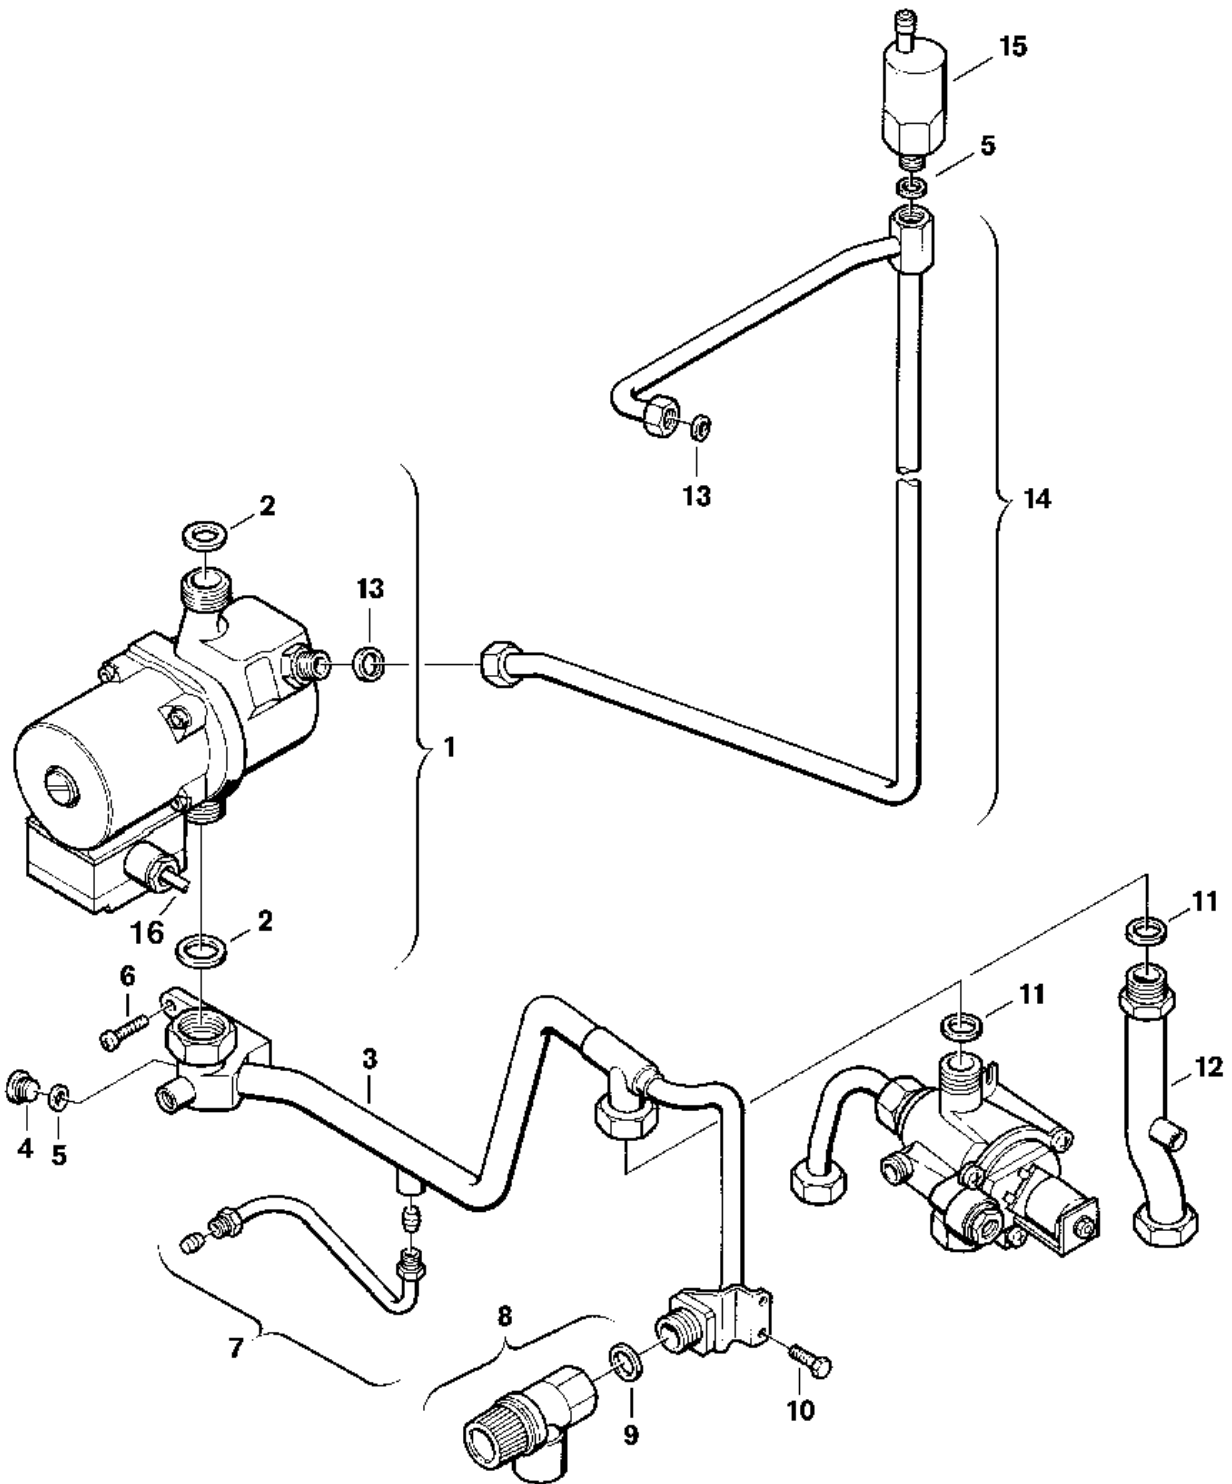

Explosionszeichnung

6720901178/J

Ersatzteile

Pos.	Bestellnummer	Bezeichnung	Anmerkung	Preisgruppe
1	8 737 711 965	Pumpe UPMO 6m Jula 6h	ohne Kabel	53
2	8 710 103 046 0	Dichtung 22,2x30x2 (10x)		14
3	8 710 705 972 0	Rücklaufrohr		42
4	8 703 406 082 0	Schraube (10x)		22
5	8 710 103 015 0	Dichtscheibe 3/8" (10x)		12
6	2 910 612 457 0	Schraube (10x)		12
7	8 710 705 978 0	Bypaßleitung		18
8	8 717 401 012 0	Sicherheitsventil 3bar		24
9	8 730 203 998 0	Dichtscheibe (10x)		24
10	8 713 403 014 0	Schraube M4,8X13 (10x)		12
11	8 710 103 043 0	Dichtung 23,9x17,2x1,5 (10x)		14
13	8 710 103 045 0	Dichtung 18,6x13,5x1,5 (10x)		13
14	8 710 705 982 0	Entlüftungsleitung		34
15	8 718 505 014 0	Schnellentlüfter		24
16	8 714 401 348 0	Pumpenkabel		22