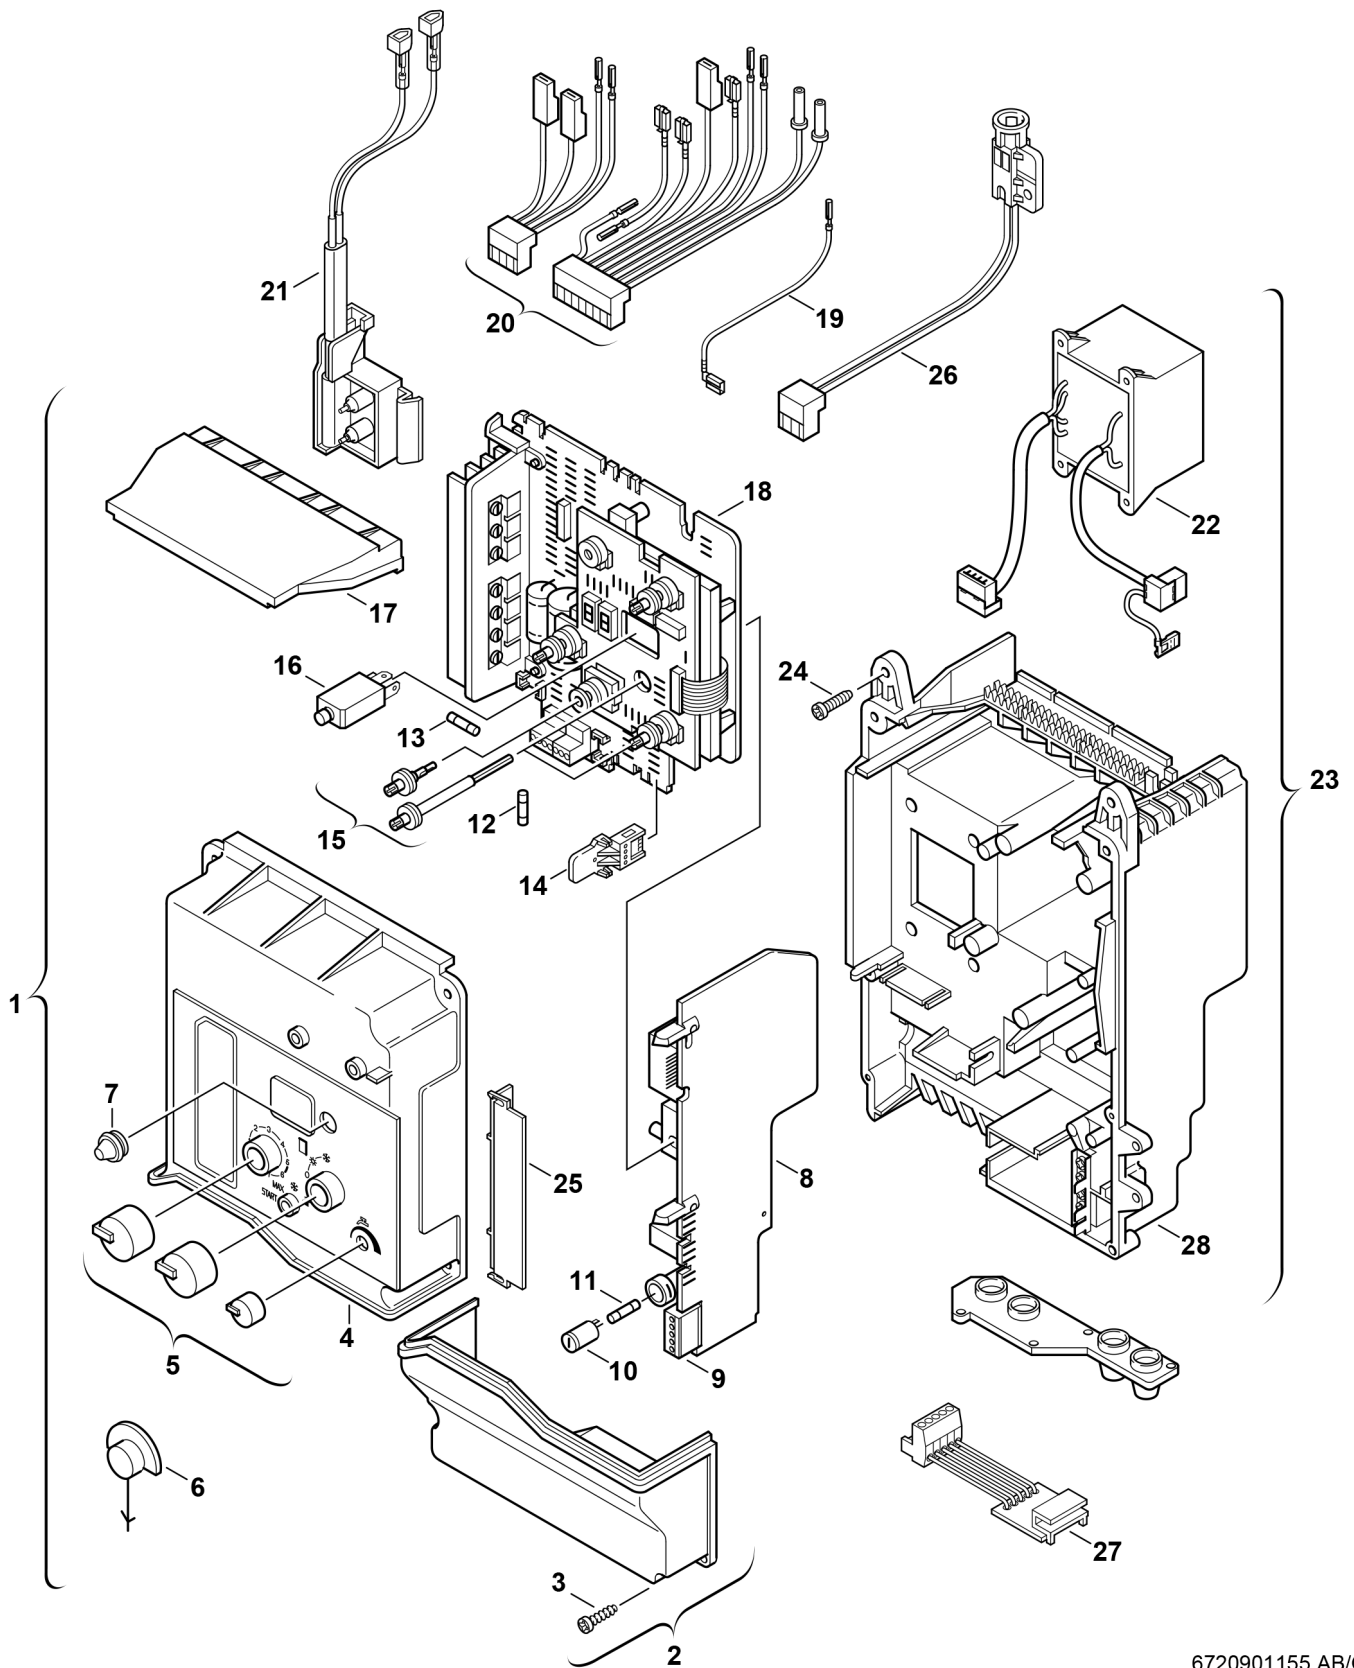

Explosionszeichnung

6720901155.AB/G

Ersatzteile

Pos.	Bestellnummer	Bezeichnung	Anmerkung	Preisgruppe
1	8 717 207 318 0	Schaltkasten		59
2	8 715 503 137 0	Deckel		29
3	8 713 403 013 0	Schraube 4x15 (10x)		12
4	8 715 503 147 0	Deckel		25
5	8 712 000 050 0	Drehgriffe		24
6	8 710 506 108 0	Stopfen (10x)		16
7	8 710 506 112 0	Kappe (10x)		19
8	8 748 300 158 0	Netzmodul		45
9	8 714 404 105 0	Anschlussklemmen	4 Stück	21
10	8 711 309 039 0	Sicherung Sicherungshalter (10x)		24
11	1 904 521 342 0	Sicherung (10x) 5x20mm T2.5A/250V		20
12	1 904 522 740 0	Sicherung (10x) T1,6A		20
13	1 904 522 730 0	Sicherung (10x) 5x20mm T0.5A/250V		15
14	8 714 401 553 0	Kodierstecker (2, 8)		28
15	8 713 104 031 0	Achsensatz	6 Stück	25
16	8 717 200 042 0	Schutzschalter		26
17	8 715 503 125 0	Deckel		15
18	8 748 300 281 0	Grundmodul		55
19	8 714 401 540 0	Ionisationsleitung		19
20	8 714 402 202 0	Kabelbaum		29
21	8 714 401 822 0	Zündkabel		30
22	8 747 201 302 0	Transformator		39
23	8 715 400 095 0	Unterteil		41
24	8 743 401 025 0	Schraube (10x)		11
25	8 711 304 434 0	Winkel		10
26	8 714 500 030 0	Abgasüberwachung		23
27	8 747 207 183 0	Entstörfilter	nur mit TA210E	38
28	8 715 400 143 0	Unterteil		35
	7 719 001 272	NR.599		35,00 EUR
	8 717 208 064 0	Abgasüberwachung	Reparaturset	24
	8 719 918 753 0	Servicekoffer Z.R.-3, komplett		76
	8 744 503 010 0	Sicherungssatz T0,5/T1,6/T2,5/ T3,15A		11
	8 900 431 516 0	Widerstand	2-Phasen-Netz	21