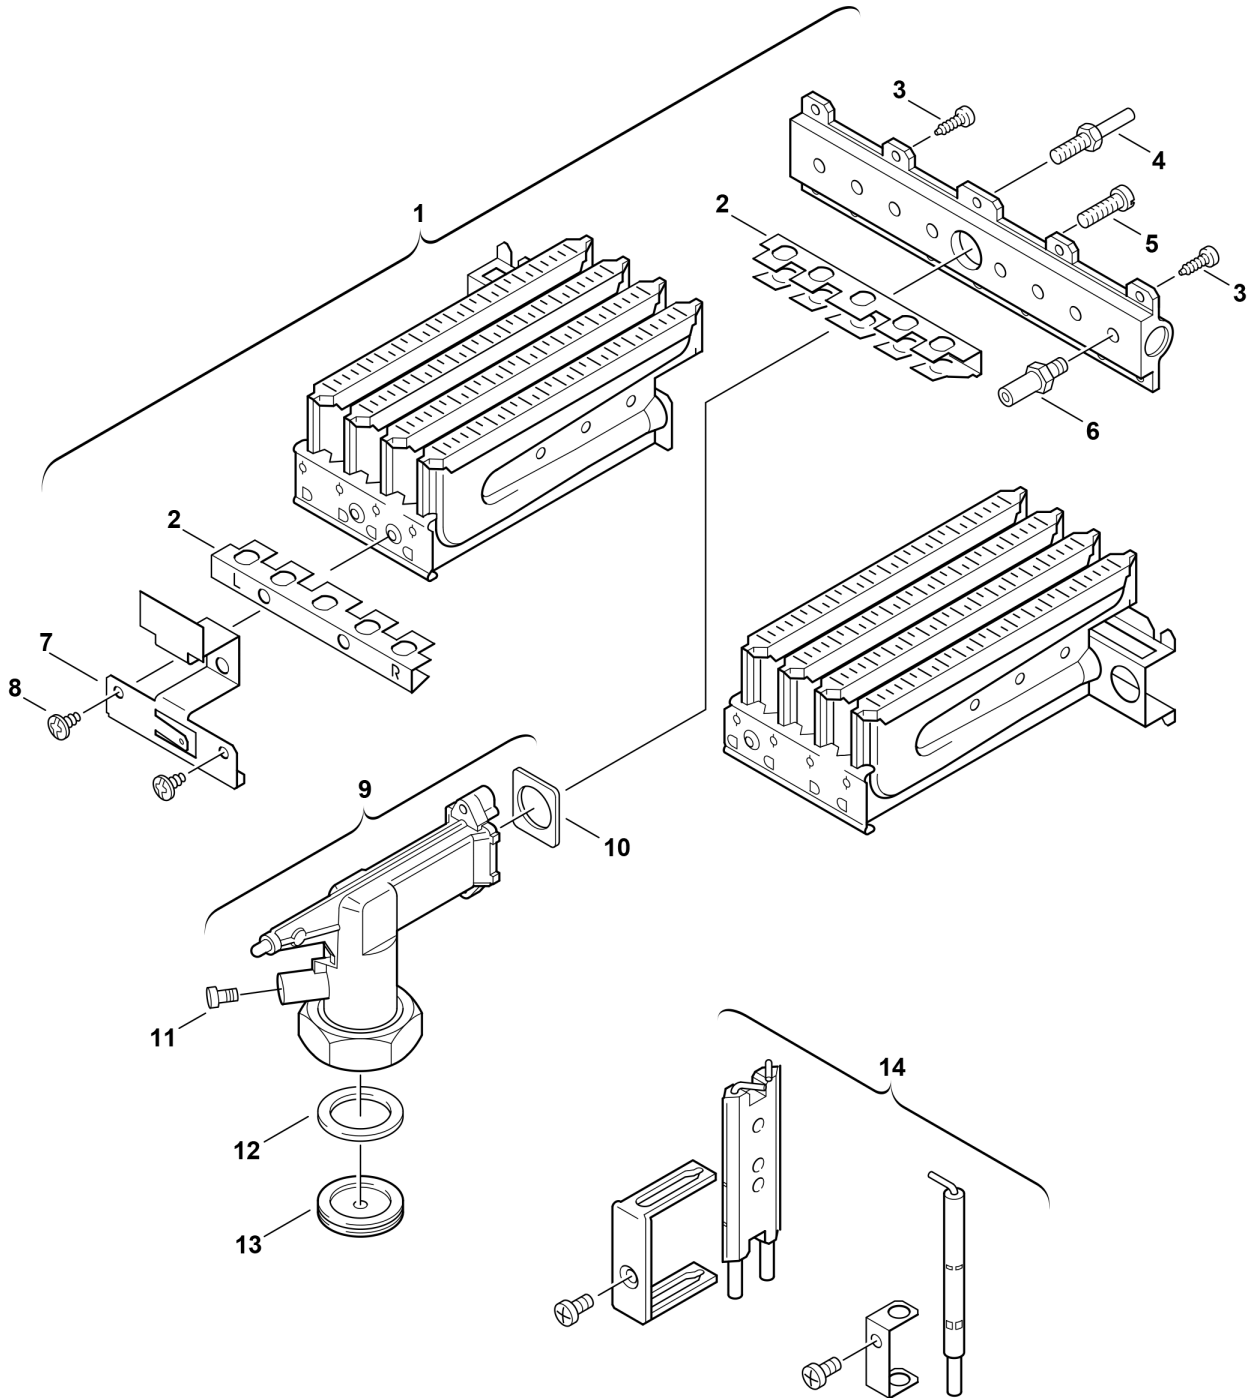

Explosionszeichnung

6720901152/G

Ersatzteile

Pos.	Bestellnummer	Bezeichnung	Anmerkung	Preisgruppe
1	8 718 120 360 0	Brenner		42
2	8 711 304 424 0	Zündung Überzündbrücke		18
3	8 703 401 069 0	Schraube M3,5x10 (10x)		11
4	8 703 404 089 0	Schraube (10x)		12
5	2 910 952 122 0	Schraube (10x)		11
6	8 708 202 167 0	Düse (100) (10x)		15
7	8 711 304 287 0	Verbindungswinkel		12
8	2 910 619 409 0	Schraube 3,5x6,5 DIN7981 (10x)		11
9	8 715 209 078 0	Anschlussstück		28
10	8 701 003 010 0	Dichtung (10x)		12
11	8 703 305 191 0	Druckmeßnippel		10
12	8 710 103 060 0	Dichtung 28x19,5x1,5 (10x)		15
14	8 718 107 050 0	Elektroden-Set		28