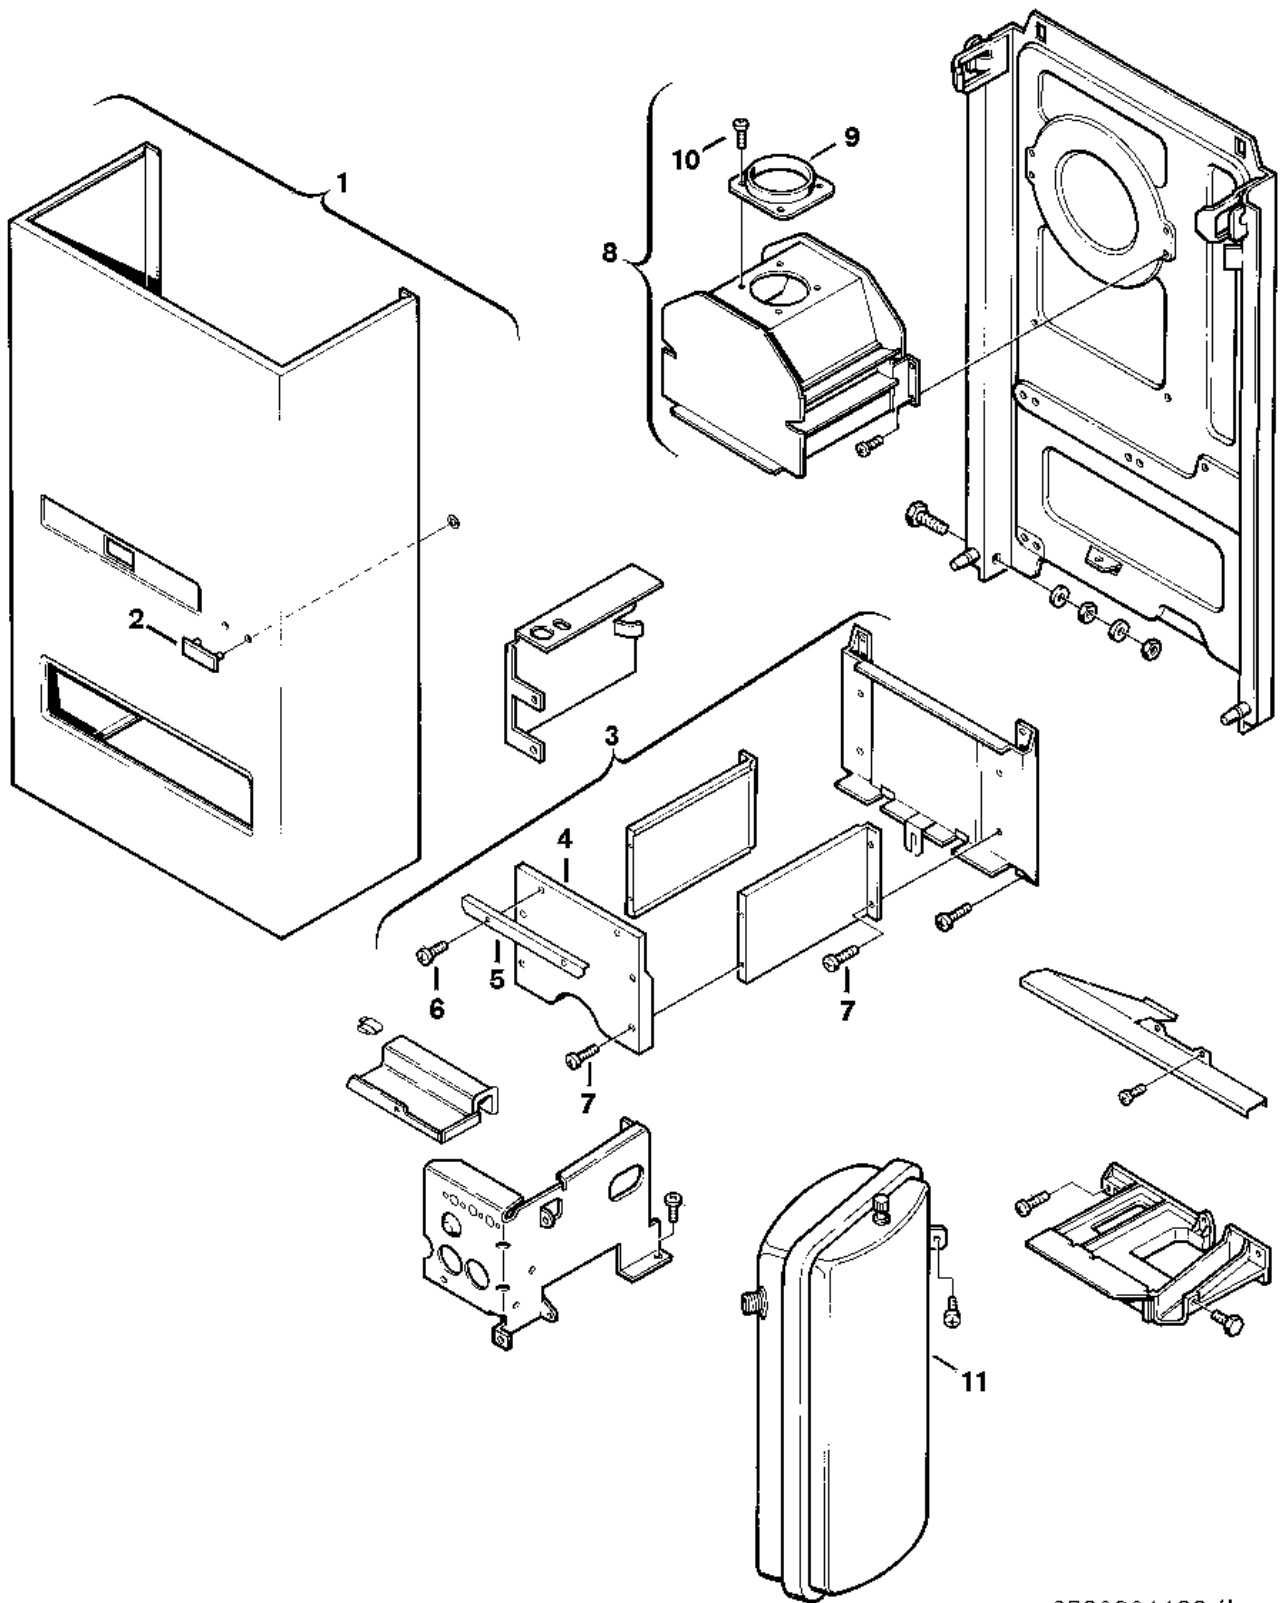

Explosionszeichnung

6720901183 /J

Ersatzteile

Pos.	Bestellnummer	Bezeichnung	Anmerkung	Preisgruppe
1	8 715 401 197 0	Mantel		43
2	8 701 103 030 0	Warenzeichen		15
3	8 715 406 112 0	Brennkammer		44
4	8 715 402 120 0	Vorderwand		47
5	8 718 003 423 0	Winkel		27
6	2 910 612 424 0	Schraube DIN7981 4,2x9,5 (10x)		11
7	2 910 612 427 0	Schraube (10x)		11
8	8 715 505 609 0	Strömungssicherung		45
9	8 705 504 143 0	Anschlusselement Abgasstutzen		36
10	2 910 614 431 0	Schraube 4,8x9,5 (10x)		11
11	8 715 407 140 0	Ausdehnungsgefäß 7,5l		43
	8 715 503 115 0	Einrasthebel	für Mantel	23