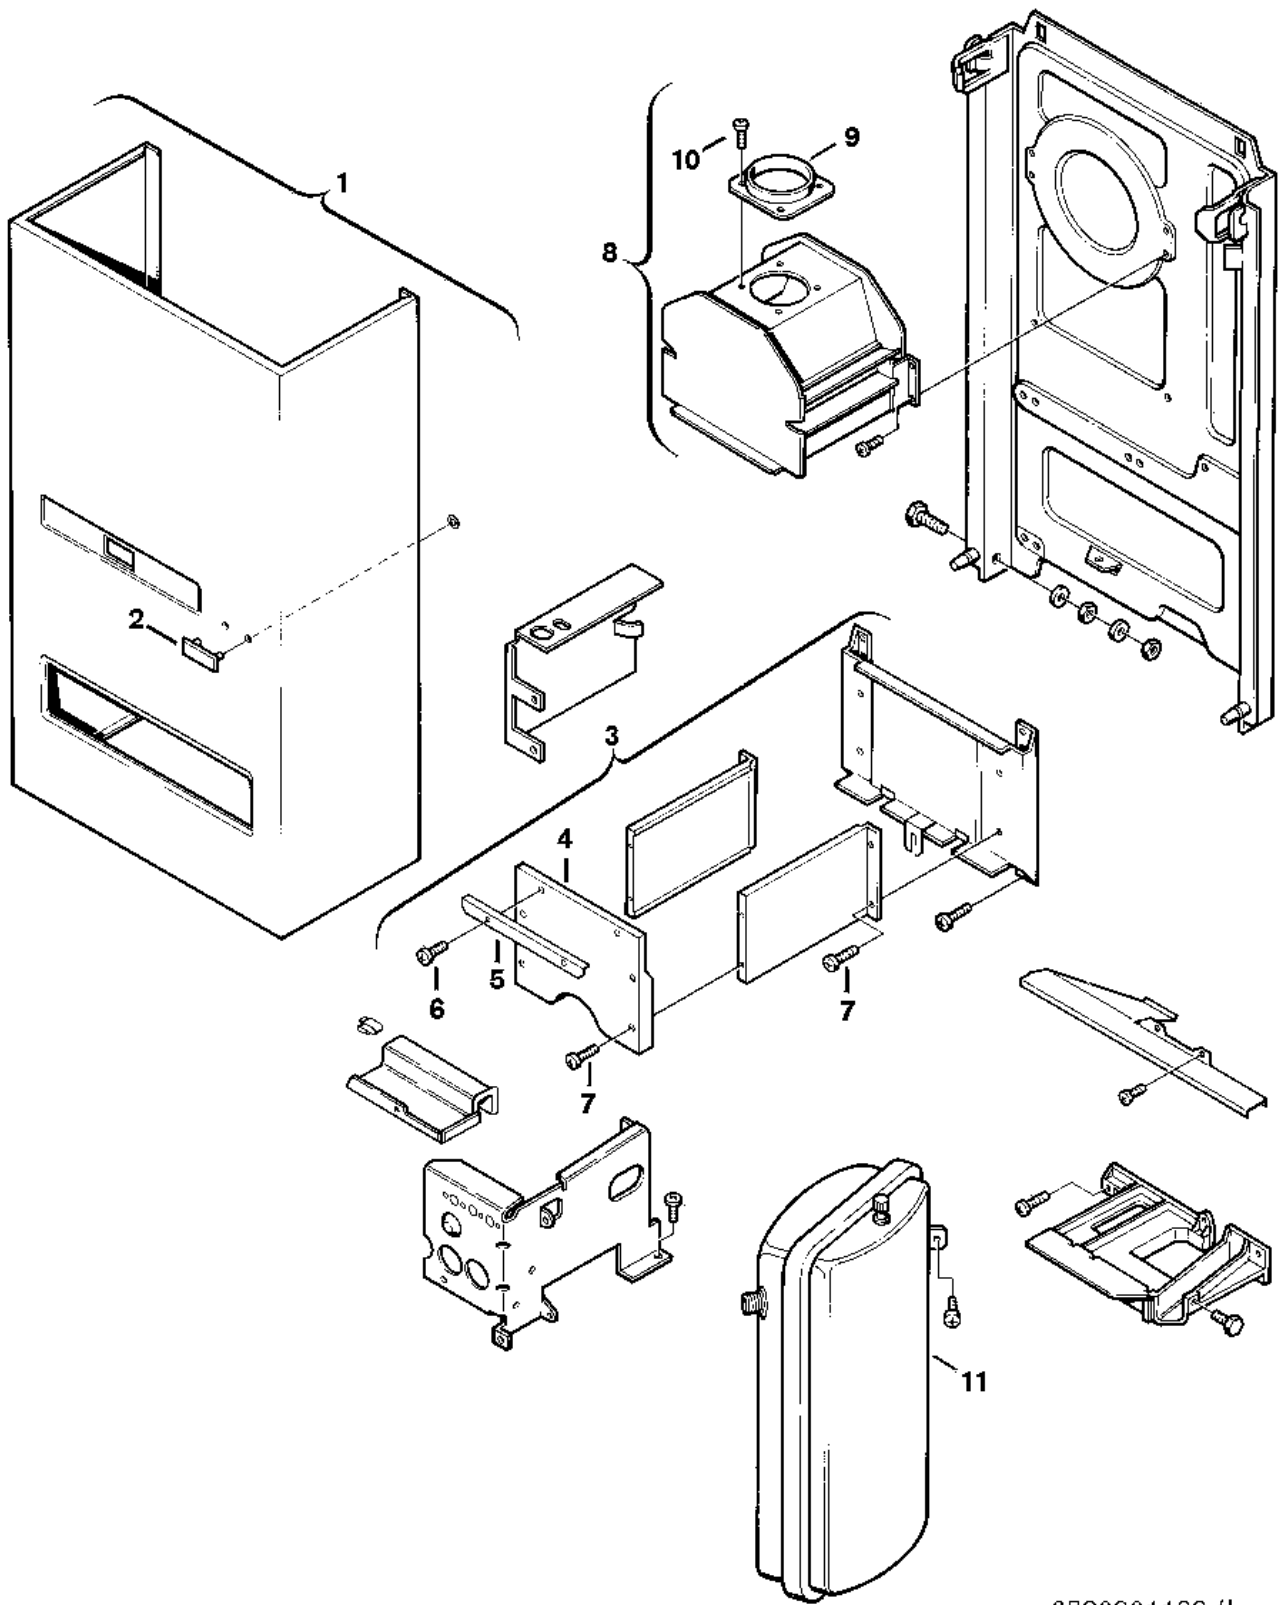

Explosionszeichnung

6720901183 /J

Ersatzteile

Pos.	Bestellnummer	Bezeichnung	Anmerkung	Preisgruppe
1	8 715 401 197 0	Mantel		43
2	8 701 103 030 0	Warenzeichen		15
3	8 715 406 112 0	Brennkammer		44
4	8 715 402 120 0	Vorderwand		47
5	8 718 003 423 0	Winkel		27
6	2 910 612 424 0	Schraube DIN7981 4,2x9,5 (10x)		11
7	2 910 612 427 0	Schraube (10x)		11
8	8 715 505 609 0	Strömungssicherung		45
9	8 705 504 143 0	Anschlusselement Abgasstutzen		36
10	2 910 614 431 0	Schraube 4,8x9,5 (10x)		11
11	8 715 407 140 0	Ausdehnungsgefäß 7,5l		43
	8 715 503 115 0	Einrasthebel	für Mantel	23