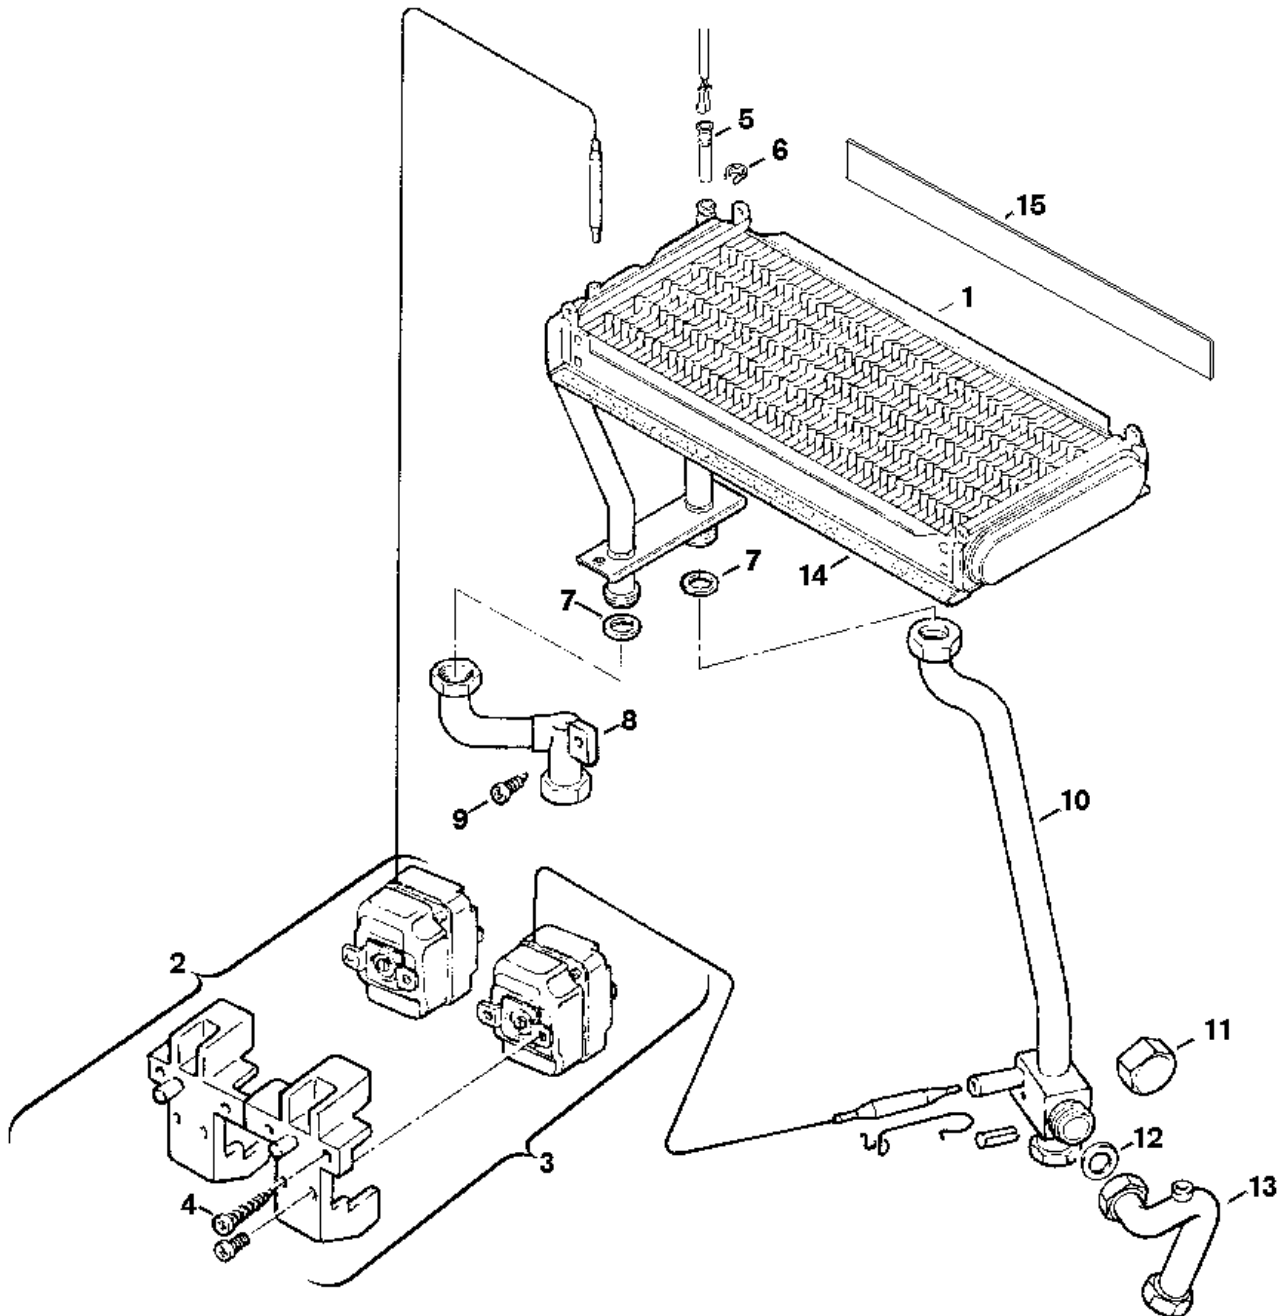

**Explosionszeichnung**

65040-2J

## Ersatzteile

Pos.	Bestellnummer	Bezeichnung	Anmerkung	Preisgruppe
1	8 715 406 046 0	Wärmeübertrager		55
2	8 717 206 157 0	Temperaturbegrenzer 120°C		34
3	8 717 206 156 0	Temperaturbegrenzer 113°C		34
4	2 910 612 424 0	Schraube DIN7981 4,2x9,5 (10x)		11
5	8 714 500 071 0	Temperaturfühler		22
6	8 711 202 002 0	Feder (10x)		15
7	8 710 103 043 0	Dichtung 23,9x17,2x1,5 (10x)		14
8	8 710 705 798 0	Rücklaufrohr		34
9	2 910 612 457 0	Schraube (10x)		12
11	7 709 000 227	WW-Kappen 1/2" NR.304 Zubehör		19,00 EUR
12	8 710 103 045 0	Dichtung 18,6x13,5x1,5 (10x)		13
14	6 728 905 803 0	Glasseidprofil		20