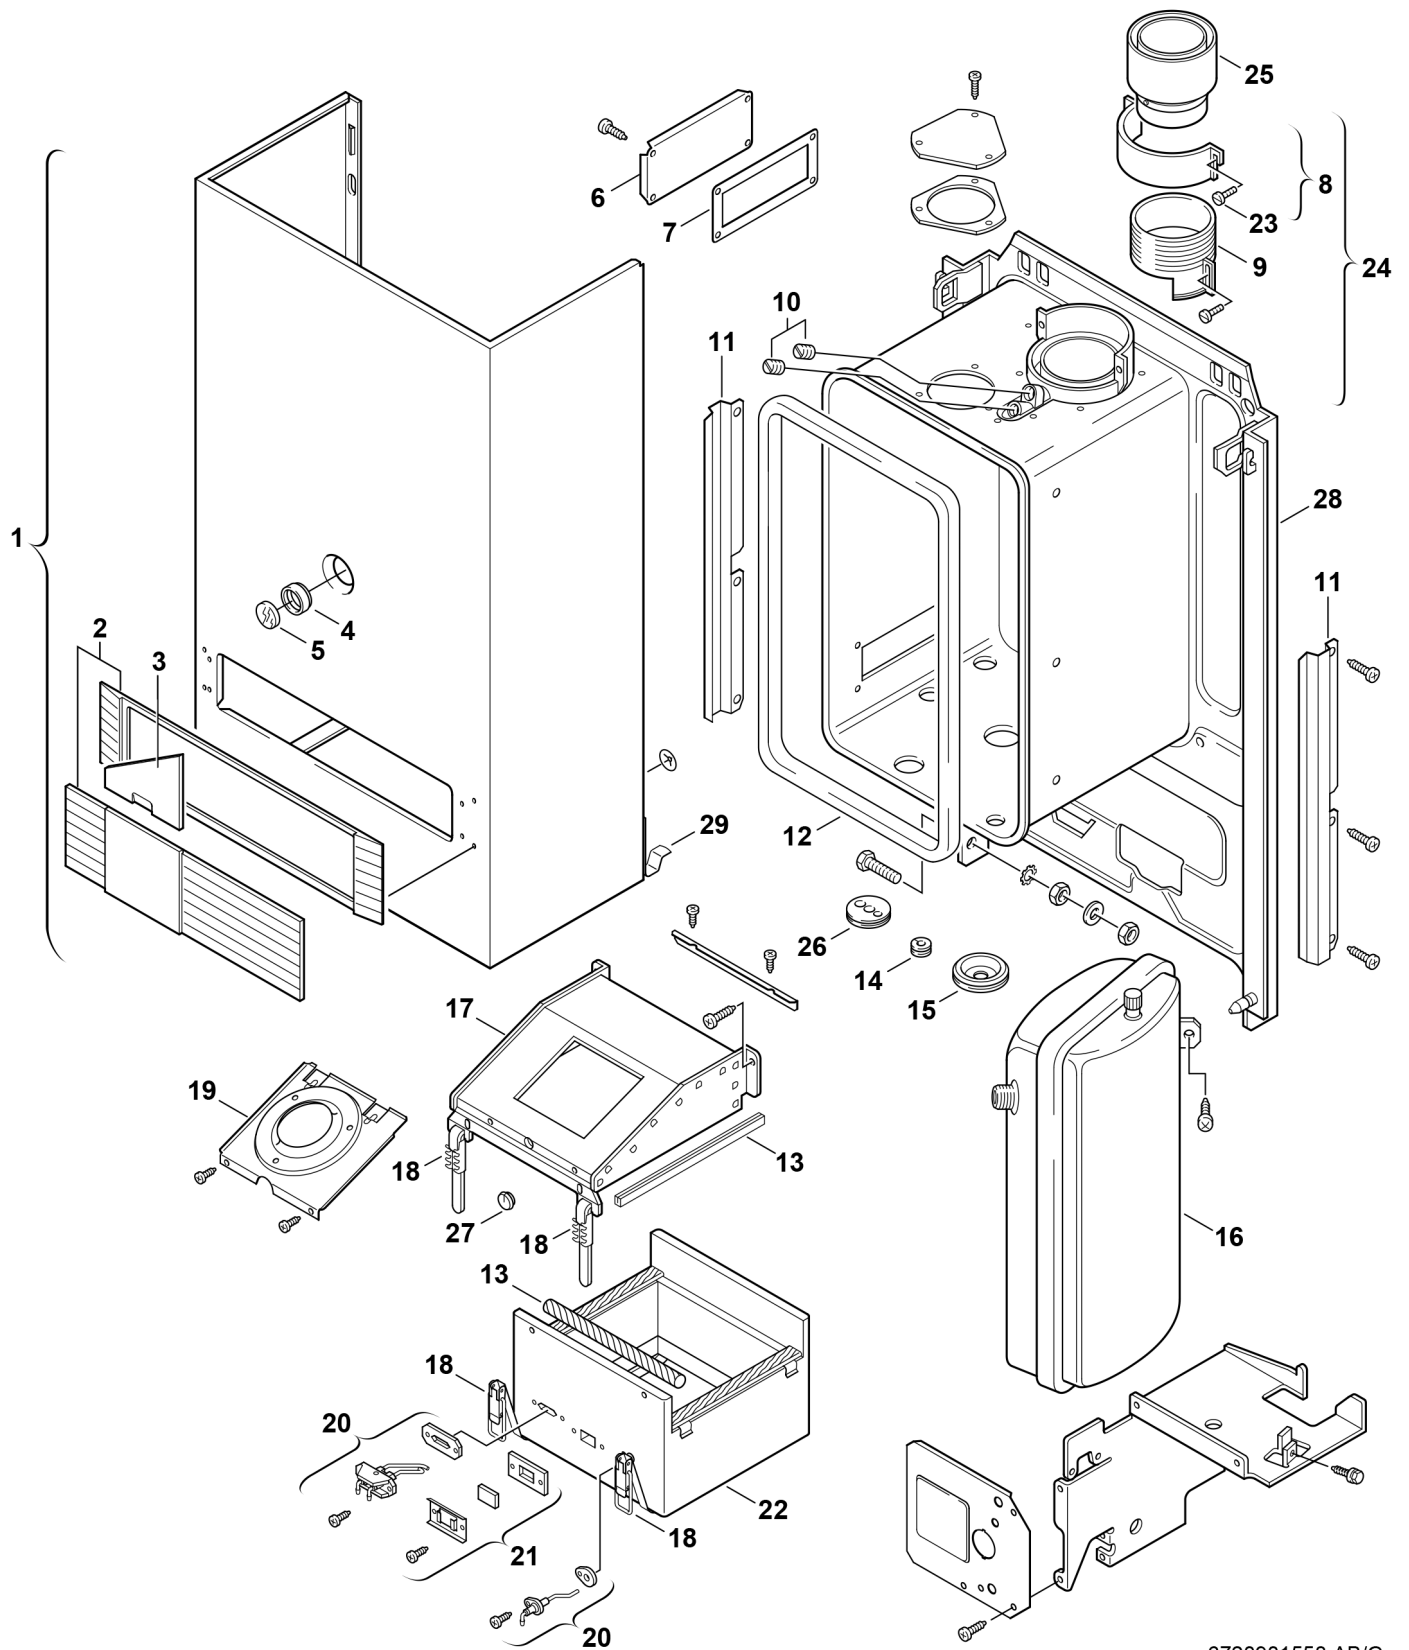

## Explosionszeichnung

6720901558.AB/G

## Ersatzteile

Pos.	Bestellnummer	Bezeichnung	Anmerkung	Preisgruppe
1	8 715 401 204 0	Mantel		43
2	8 715 506 254 0	Rahmen		25
3	8 715 506 242 0	Blende		11
4	8 700 203 014 0	Dichtung		16
5	8 705 600 003 0	Schauglas		17
6	8 711 000 087 0	Deckel		11
7	8 711 004 025 0	Dichtung		13
8	8 711 301 036 0	Schelle		19
9	8 715 705 027 0	Hülse		21
10	8 713 406 088 0	Verschlußschraube (10x)		22
11	8 718 003 425 0	Schiene		10
12	8 710 703 036 0	Dichtgummi		22
13	8 710 103 515 0	Dichtungssatz		35
14	8 710 203 039 0	Tüllensatz		14
15	8 710 506 084 0	Tülle		11
16	8 715 407 140 0	Ausdehnungsgefäß 7,5l		43
17	8 715 505 559 0	Abgassammler		34
18	8 711 300 037 0	Verschuß	2 Stck.	31
19	8 715 505 560 0	Deckel		28
20	8 718 107 048 0	Elektrodensatz		34
21	8 715 600 012 0	Schauglas		21
22	8 715 402 224 0	Brennkammer		38
23	8 713 401 058 0	Schraube (10x)		15
24	8 715 705 030 0	Anschlusskrümmer		37
25	7 719 000 964	AZ168 Adapter 80/110	AZ168	34,50 EUR
26	8 710 303 040 0	Tülle		13
27	8 710 303 046 0	Tülle (10x)		25
28	8 715 402 223 0	Rückwand	mit Kasten	56
29	8 715 503 115 0	Einrasthebel		23
	8 710 103 515 0	Dichtungssatz		35